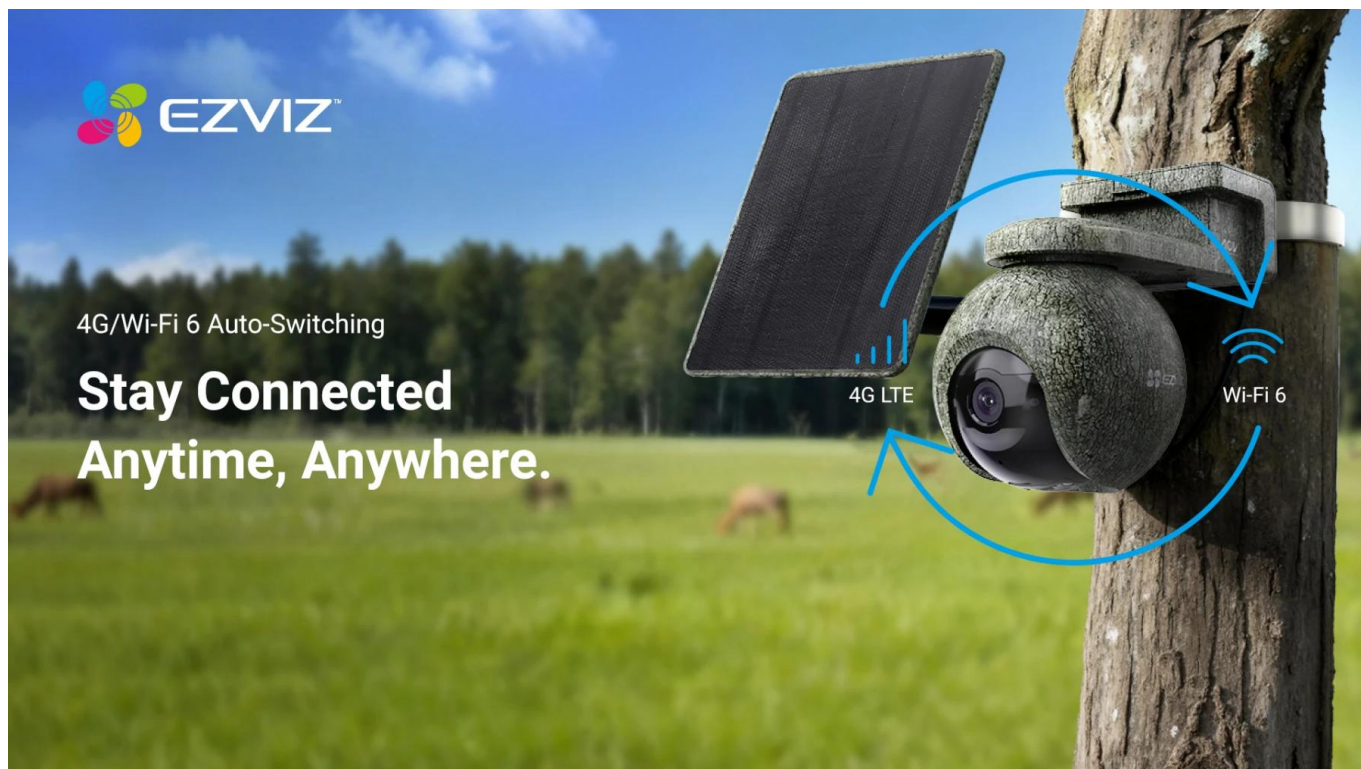

EZVIZ EB8 PRO RANGER KIT

Cena celkem:	7 512 Kč (bez DPH: 6 209 Kč)
Běžná cena:	8 264 Kč
Ušetříte:	751 Kč
Kód zboží:	KIPEZV1130
Part No.:	CS-EB8/SP-R200-CF(4K W4GA)
Záruka:	24 měs.
Stav:	Nové zboží

Popis

EZVIZ EB8 Pro Ranger KIT

Profesionální 4K bezpečnostní kamera s duální konektivitou 4G a Wi-Fi pro dálkový monitoring divočiny i majetku.

Představujeme kompletní bezpečnostní set určený pro náročné venkovní podmínky. Kamera **EB8 Pro Ranger** s rozlišením **4K (3840 × 2160 px)** nabízí panoramatický rozsah **340° (otáčení) a 75° (náklon)** pro maximální pokrytí sledované oblasti. Díky **duální konektivitě 4G LTE a Wi-Fi 6 (802.11ax)** zůstanete ve spojení i v odlehlých lokalitách bez dostupné Wi-Fi sítě. Kamera automaticky přepíná mezi sítěmi podle dostupnosti signálu.

- 4K rozlišení s 8Mpx CMOS senzorem 1/2,8" a světelností F1.2 pro detailní záběry i za šera
- Duální konektivita 4G LTE (FDD/TDD) a Wi-Fi 6 s automatickým přepínáním podle dostupnosti signálu
- AI detekce lidí, vozidel a více než 20 druhů zvířat* s přizpůsobitelnými detekčními zónami
- 8W solární panel s monokrystalickými články a účinností $\geq 22\%$ pro nepřetržitý provoz již při 2 hodinách slunečního svitu denně
- Režim Always-On Video 2.0 s AOV technologií pro celodenní nahrávání s dosahem detekce až 25 metrů
- GPS lokalizace kamery s přesným určením polohy v otevřeném terénu
- 940nm infračervené LED diody bez viditelného záblesku pro noční vidění do 15 metrů bez vyrušování zvířat
- Inteligentní sledování pohybu s automatickým zamykáním na detekované osoby
- Obousměrná audio komunikace s možností přednahráných hlasových zpráv a aktivní obrana sirénou a stroboskopickým světlem
- Podpora microSD karet o kapacitě až 512 GB a cloudového úložiště EZVIZ CloudPlay (na základě předplatného) s H.265 kompresí