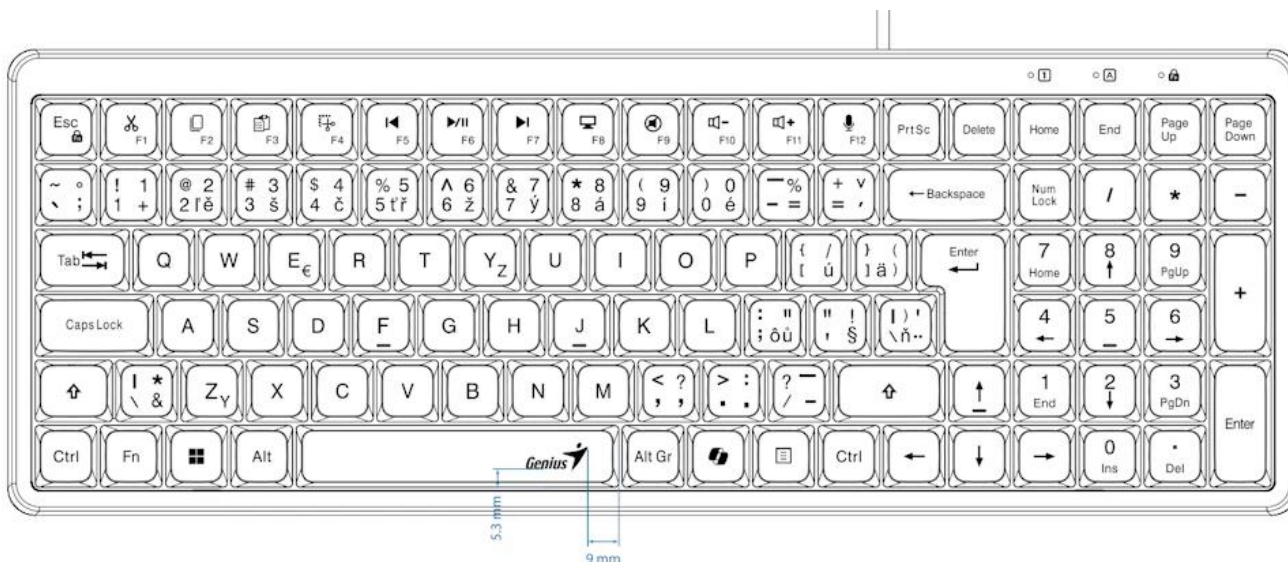

GENIUS LUXEMATE 120

Cena celkem:	252 Kč (bez DPH: 208 Kč)
Běžná cena:	277 Kč
Ušetříte:	25 Kč
Kód zboží:	KEYG16255
Part No.:	31310059403
Záruka:	24 měs.
Stav:	Nové zboží

Popis

Genius LuxeMate 120

Kompaktní kancelářská klávesnice s retro klávesami a dedikovanými tlačítky pro Copilot AI.

Pozor, fotografie klávesnice jsou pouze ilustrativní! Tento model disponuje CZ+SK layoutem, správné rozvržení (s krátkým levým Shiftem) naleznete na tomto obrázku:

Klávesnice **Genius LuxeMate 120** kombinuje stylový design s pohodlnými **retro klávesami ve stylu psacího stroje** a praktickými zkratkovými tlačítky pro moderní produktivitu. Dedikovaná oblast rychlých kláves zahrnuje funkce pro **Copilot AI** (včetně aktivace mikrofonu), editační nástroje jako **Cut, Copy, Paste a SnipPaste** a kompletní ovládání médií.

Kompaktní design s **numerickou částí** šetří místo na pracovním stole, zatímco **USB připojení plug-and-play** zajišťuje okamžitou funkčnost bez nutnosti instalace ovladačů. Funkce **FN Lock** umožňuje přepínání mezi horními klávesami a funkcemi F1-F12.

ZÁKLADNÍ SPECIFIKACE

Typ kláves: retro klávesy ve stylu psacího stroje

Rozhraní: USB

Délka kabelu: 1,5 m

Hmotnost: 587 g

Rozměry: 375,83 × 135,25 × 32 mm

Barva: černá

Kompatibilita: Windows® 10, 11 nebo novější, macOS X 10.8 nebo novější