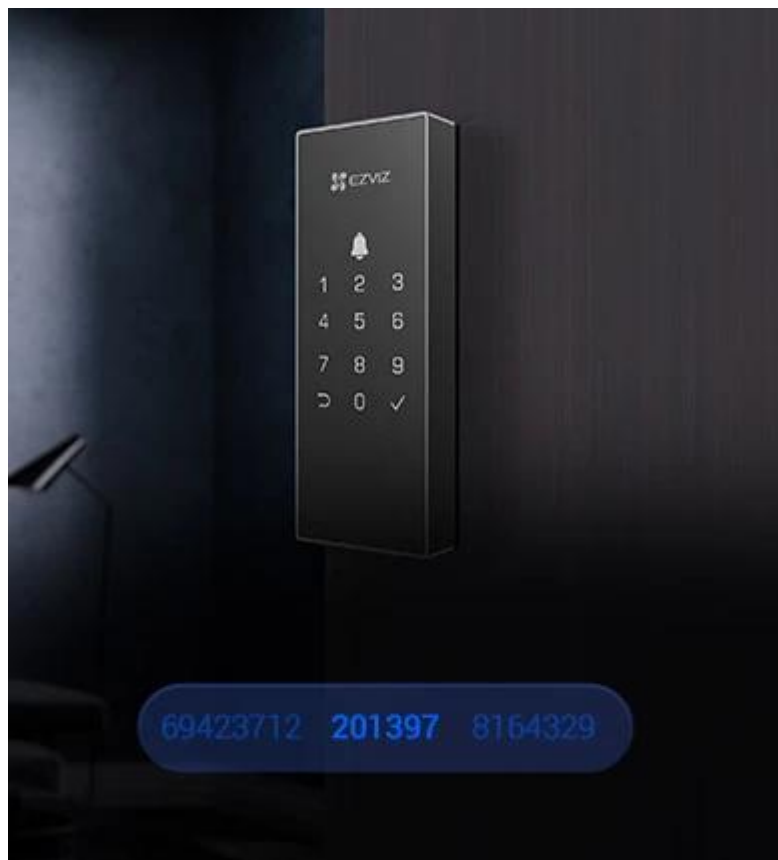

#### Moderní digitální zámek s chytrými funkcemi pro bezklíčový přístup do vašeho domova.

Chytrý zámek **EZVIZ DL03 Digital** přináší pohodlí dálkového ovládání a správy přístupu přímo z vašeho smartphonu. Díky integrované **Wi-Fi 2,4 GHz** se připojuje přímo k domácí síti **bez nutnosti dodatečného hubu**, což výrazně zjednodušuje instalaci i používání. Zámek podporuje **až 50 různých přístupových kódů** a umožňuje vytváření dočasných kódů s platností až 1 rok, což je ideální pro návštěvy, pronájmy nebo pravidelné služby.

Bezpečnost zajišťuje **anti-peeping funkce** pro ochranu proti odhalení kódu, **alarm při neoprávněné manipulaci** a možnost **nouzového napájení přes USB-C** v případě vybití baterie. Zámek lze integrovat s vybranými **kamerami EZVIZ** (H6c, C6N, CP1, TY1, TY2, H3, C8W) pro automatické nahrávání videa při otevření dveří. Robustní konstrukce z **hliníku a plastu** zajišťuje vysokou odolnost a dlouhou životnost.

- Přímé Wi-Fi připojení 2,4 GHz bez nutnosti samostatného hubu pro snadnou instalaci a ovládání
- Dálkové odemykání a správa přístupu přes mobilní aplikaci EZVIZ
- Podpora až 50 přístupových kódů (6-10 číslic) a dočasných kódů s platností až 1 rok
- Anti-peeping funkce umožňuje zadání náhodných číslic před i za skutečným kódem
- Automatické zamykání, kontrola stavu zámku a upozornění na otevřené dveře
- Alarm při neoprávněné manipulaci a opakovaném zadání nesprávného kódu (5 pokusů za 5 minut = blokáce na 3 minuty)
- Nouzové napájení přes USB-C konektor při vybití čtyř AA baterií
- Integrace s vybranými kamerami EZVIZ pro automatické nahrávání při otevření dveří