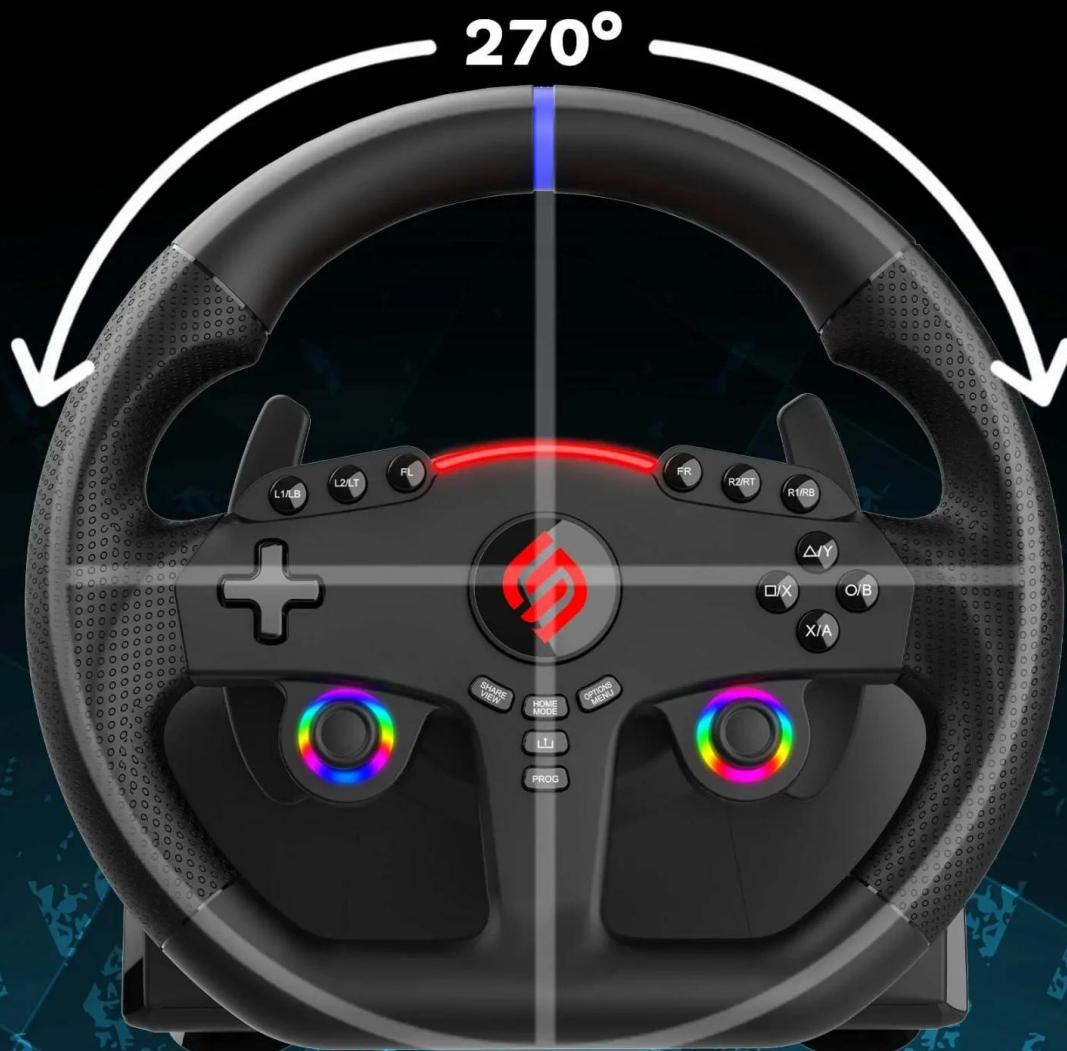

Ergonomická rukojeť s **mikroperforovaným koženkovým potahem** zajišťuje optimální úchop i při dlouhém hraní. **Programovatelné RGB LED diody** kolem joysticků vytváří dynamický vizuální efekt, zatímco progresivní světelný indikátor v horní části volantu zobrazuje akceleraci a brzdění. Stabilní upevnění je zajištěno nastavitelnou svorkou a odnímatelnými přísavkami pro pevné uchycení na stole, desce nebo v herním kokpitu.

DUAL JOYSTICKS & PROGRAMMABLE LEDS

FIX COLORS

FIX RAINBOW

BREATHING COLORS

**COLOR
ADJUSTMENT**

REALISTIC DRIVING EXPERIENCE

27CM

PROGRAMMABLE KEYS & SENSITIVITY LEVELS

LOW SENSITIVITY

suitable for most racing games

MEDIUM SENSITIVITY

for games with many curves

HIGH SENSITIVITY

to link tight turns

- Rotace volantu 270° pro přesné a přirozené ovládání závodních vozidel.
- Duální vibrační motory reprodukuje pocity z povrchu trati a jízdní dynamiku.
- Páidla pod volantem umožňují okamžité řazení rychlostních stupňů.
- Sada 2 analogových pedálů (plyn a brzda) s opěrkou nohy.
- Duální joysticky s kompletními ovládacími prvky a 3 úrovněmi citlivosti.
- Programovatelné RGB LED podsvícení pro efektní vizuální dojem během závodů.
- Mikroperforovaný koženkový potah rukojeti pro optimální úchop.
- Stabilní uchycení přísavkami a upevňovacími svorkami na stůl nebo kokpit.
- Kompatibilita s PlayStation 5 a Windows PC pro širokou škálu závodních her.

STABLE & ADAPTABLE FIXATION

adjustable clamp

**5 removable
suction cups**

COMPATIBILITIES

ZÁKLADNÍ SPECIFIKACE

Kompatibilita: PS5 a PC

Průměr volantu: 27 cm

Úhel otáčení: 270°