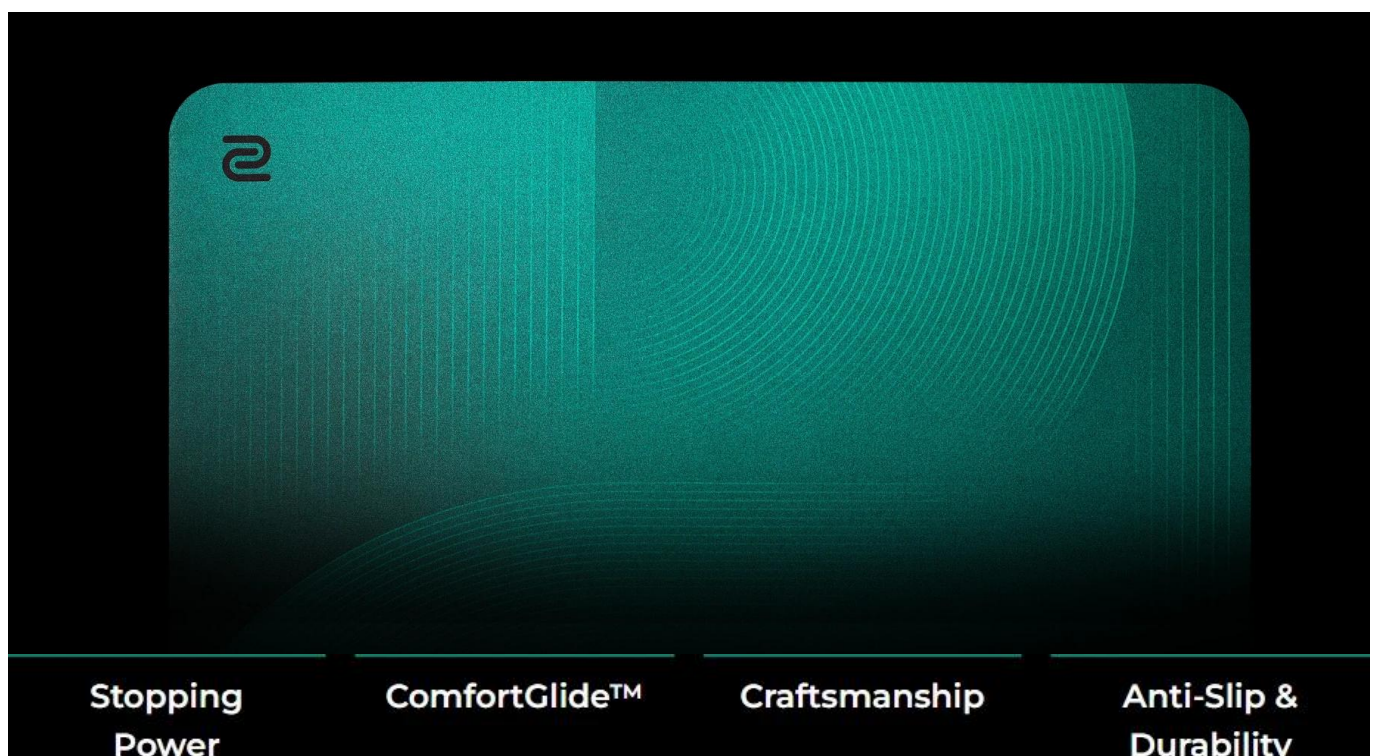

Profesionální herní podložka pod myš s technologií ComfortGlide™ pro esportové hráče.

Herní podložka **ZOWIE G-SR-SE Bi II** představuje vylepšenou verzi oblíbené série s důrazem na hladké plynulé pohyby při zachování přesné kontroly. Speciální technologie **ComfortGlide™** snižuje tření při pohybu myši, což umožňuje rychlejší reakce a pohodlnější ovládání při dlouhých herních sezeních.

Podložka disponuje **vylepšenou odolností proti vlhkosti**, díky které povrch zůstává suchý a nepřilnavý i při intenzivním používání. Tužší tkaní povrchu s barevným potiskem zajišťuje dlouhodobou odolnost a konzistentní vlastnosti klouzání i po častém používání. Uniformní gumová základna se střední měkkostí a **novou protiskluzovou úpravou** zaručuje stabilitu i při náročných herních manévrech.

- Technologie ComfortGlide™ pro hladké plynulé pohyby s minimálním třením při zachování stabilní kontroly

- Vylepšená odolnost proti vlhkosti zabraňuje přilnavému pocitu při používání
- Tužší tkáň povrchu s barevným potiskem pro dlouhodobou konzistenci
- Vysoce hustá základna z gumy se střední měkkostí pro stabilní podklad
- Nová protiskluzová základna minimalizuje pohyb podložky při manipulaci
- Nešité okraje pro pohodlné opření zápěstí a delší životnost