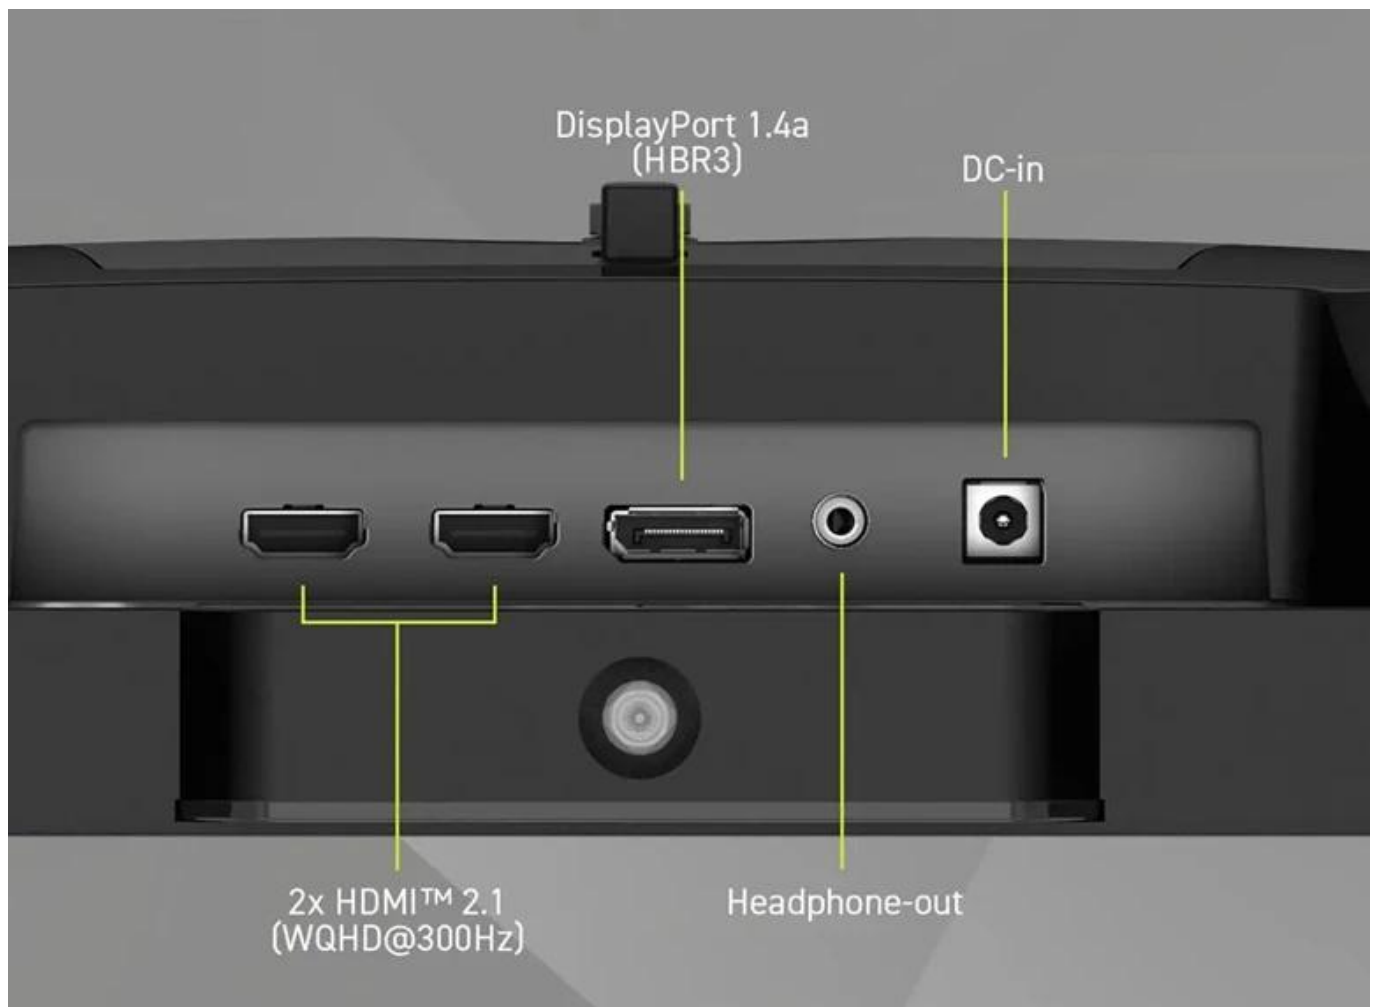

Herní monitor MSI MAG 274QPF X30MV je plně připraven na virtuální bitvy. Do e-sportu a kompetitivního hraní je vyzbrojen rychlostí, precizní odezvou a špičkovým zobrazením. Disponuje moderním **Rapid VA panelem s WQHD rozlišením**, díky čemuž na ploše 27 palců zachytí každý detail herních lokací, filmů a dalších multimédií.

Modelová řada MAG se vyznačuje svou robustní konstrukcí a důrazem na ergonomii. Je ideální pro dlouhé herní maratony, při kterých se postará o potřebné pohodlí skrze nastavitelný stojan. Dostupná konektivita podporuje připojení k moderním PC sestavám i herním konzolím. Zvlášť konzolisty potěší plná podpora **pro PS5 a Xbox Series X/S**, a to včetně **VRR a HDMI CEC**.

- Mini-LED podsvícení s 1152 zónami lokálního stmívání pro dokonalý kontrast a HDR výkon
- 27" Rapid VA panel s Quantum Dot technologií, rozlišení 2560 × 1440 px a pokrytí 97 % DCI-P3
- Extrémní obnovovací frekvence 300 Hz a odezva 0,5 ms (GtG) pro maximální plynulost
- VESA DisplayHDR 1000 certifikace s jasem až 1000 cd/m² v HDR režimu
- Nativní kontrast 4500 : 1 a 10bitové zobrazení barev (8 bit + FRC, 1,07 mld. barev)
- Konektivita HDMI 2.1 (2×) a DisplayPort 1.4a s podporou plných 300 Hz při WQHD
- Plná podpora konzolí PS5 a Xbox Series X/S včetně VRR a HDMI CEC
- Ergonomický stojan s nastavením výšky (110 mm), náklonu, otočení a pivotu

Obsah balení

DisplayPort kabel 1.4a, napájecí kabel C5, napájecí adaptér 19 V / 5,79 A, manuál, 4× šroub pro VESA montáž.

ZÁKLADNÍ SPECIFIKACE

Úhlopříčka: 27" (68,6 cm)

Rozlišení: 2560 × 1440 px (WQHD)

Typ panelu: Rapid VA s Mini-LED (1152 zón)