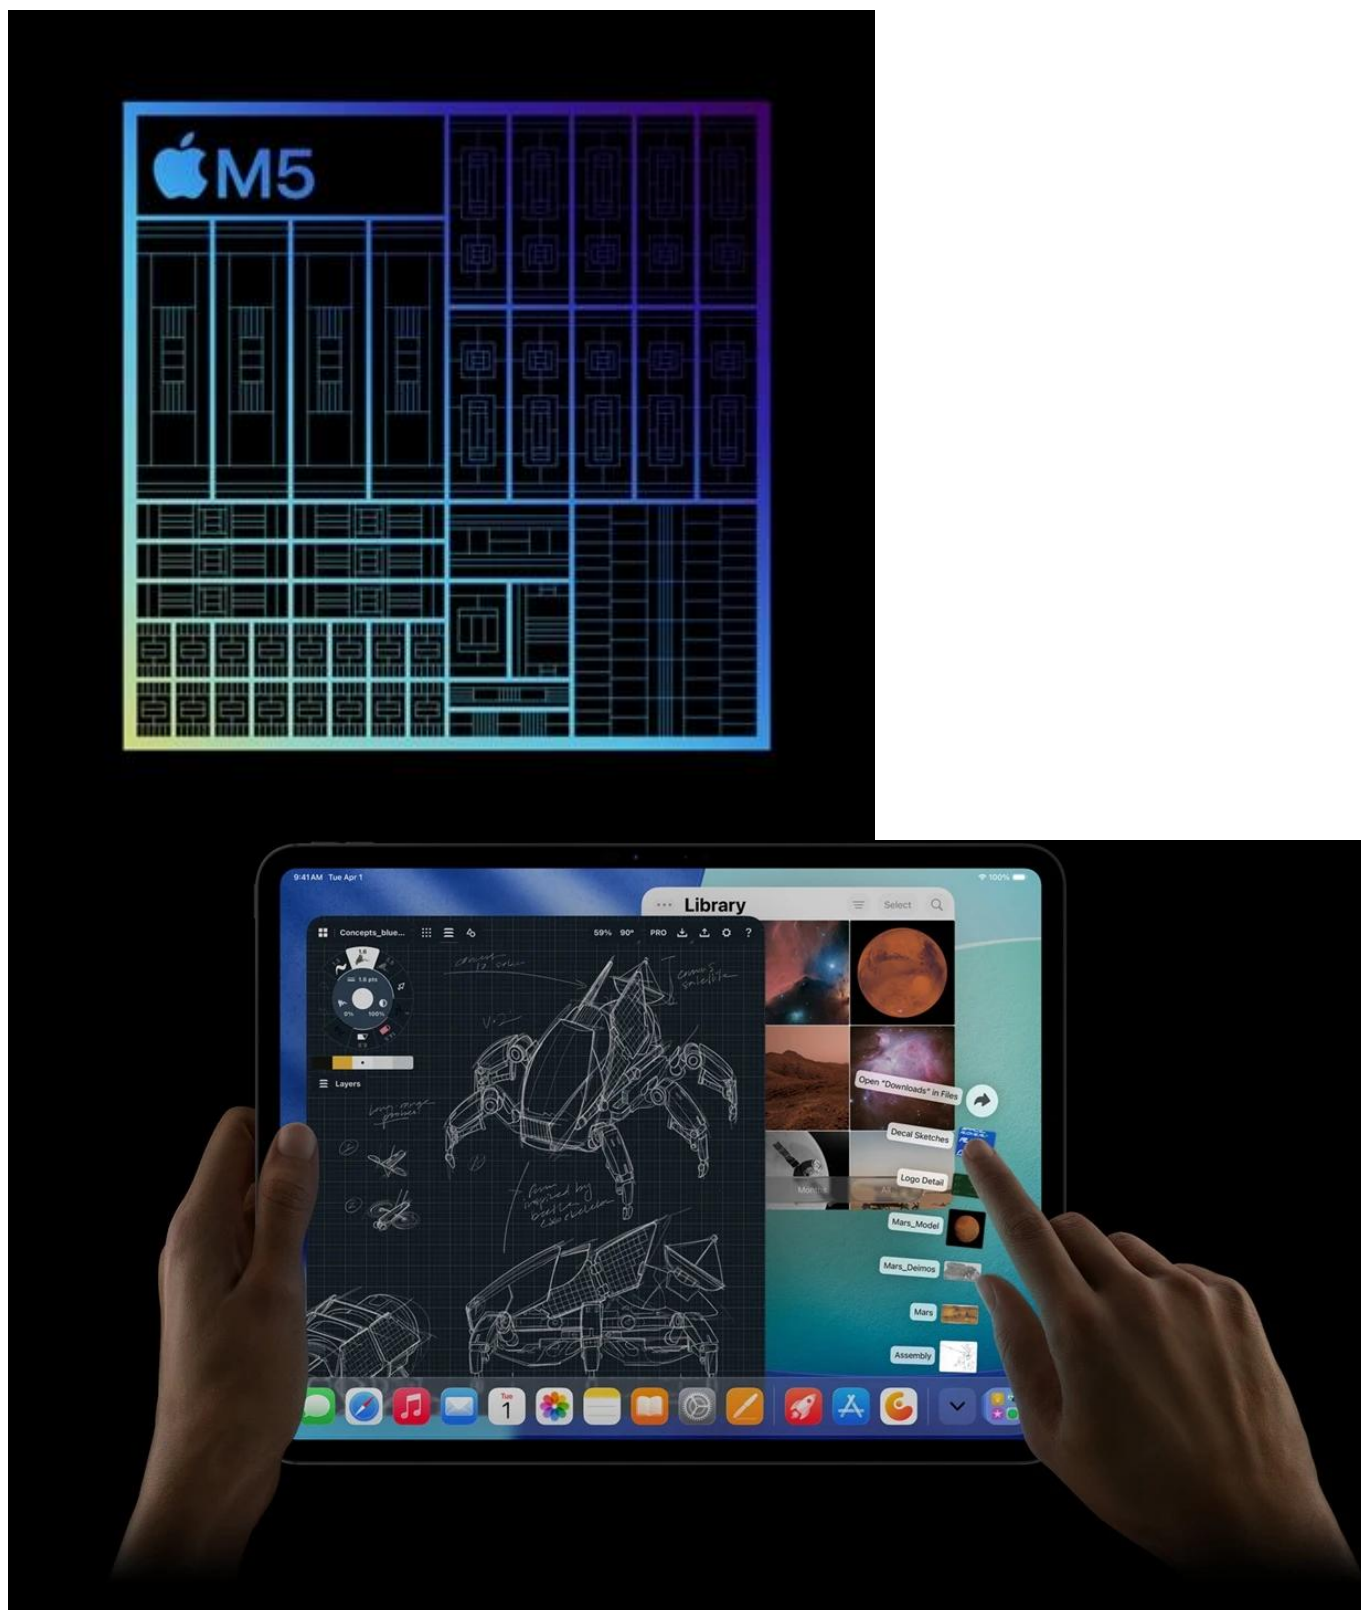

Popis

Apple iPad Pro 13" (2025) Wi-Fi - skálopevný výkon v ultratenkém designu

Apple iPad Pro 13" (2025) Wi-Fi představuje dosud nejvýkonnější tablet této značky. Je určen pro ty nejnáročnější uživatele, kteří vyžadují profesionální a kreativní pracovní nástroj v extrémně lehkém a přenosném provedení. **Apple iPad Pro 13" (2025) Wi-Fi** je osazen čipem **Apple M5** s 9 jádry, který si smlsne na moderních aplikacích, multitaskingu i provozu **AI**.

Ultra Retina XDR displej s úhlopříčkou 13 palců a **tandemovou OLED technologií** se pyšní vysokým jasem a kontrastem. Produkuje přesné barvy a podporuje náročné tvůrčí procesy a činnosti jako **úprava fotografií, videí ve vysokém rozlišení, práci s 3D scénami, modely umělé inteligence, grafický design** apod. Kvality displeje ocení také všichni fanoušci multimédií a vizuálních zážitků. Apple iPad Pro 13" (2025) Wi-Fi je mimořádně **tenký** a **váží pouhých 579 g**. Přesto je do něj vměstnán obří výkon a 38,99Wh baterie s výdrží **až 10 hodin provozu**.

Apple iPad Pro 13" (2025) Wi-Fi je ideální volbou pro **kreativce** a **profesionály** v oborech, kde hrají prim fotografie, videa nebo grafika. Uplatní se také v prostředí byznys **manažerů** a **podnikatelů**, kteří potřebují moderní nástroj **pro prezentace a poznámky**. V každém případě – Apple iPad Pro 13" (2025) Wi-Fi vám dá do ruky špičkové technologie.

Apple iPad Pro 13" (2025) Wi-Fi 256 GB vesmírně černý

Revoluční tablet s čipem Apple M5 a umělou inteligencí pro profesionální práci i kreativitu.

Nový **iPad Pro 13"** s čipem **Apple M5** představuje nejvýkonnější tablet v historii Apple. Mimořádně výkonný **10jádrový GPU** s pokročilými Neural Accelerators dramaticky zrychluje AI úlohy od generování tokenů ve velkých jazykových modelech až po tvorbu obrázků. Elegantní konstrukce o tloušťce pouhých **5,1 mm** a hmotnosti **579 g** nabízí výjimečnou přenosnost.