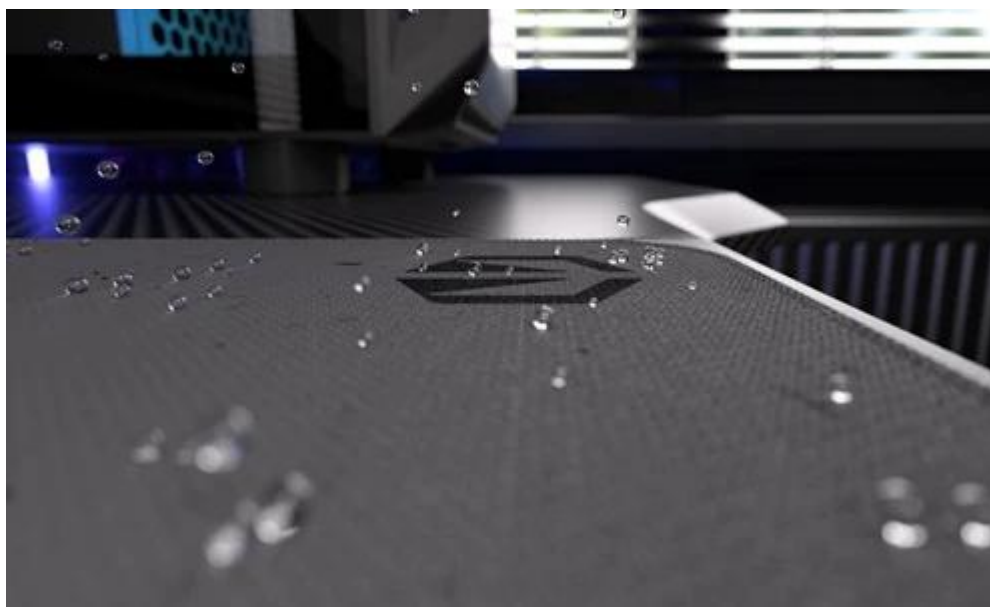

**ENDORFY STONEFLOW GREY L**

Cena celkem:	<b>400 Kč</b> <b>(bez DPH: 330 Kč)</b>
Běžná cena:	<b>440 Kč</b>
Ušetříte:	<b>40 Kč</b>
Kód zboží:	MYSEND5040
Part No.:	EY6B019
Záruka:	24 měs.
Stav:	Nové zboží

**Popis****Endorfy Stoneflow Grey L - stylová estetika i praktické ovládání myši**

**Elegantní podložka pod myš Endorfy Stoneflow Grey L**, která je navržena pro každý pracovní i herní stůl. Velikost L dosahuje **rozměrů 450 x 400 mm**, takže pokryje dostatek prostoru pro pohodlný a široký pohyb myši. **Protiskluzová spodní vrstva** zajistí, že podložka pevně drží na místě, ať už zuřivě bojujete s firemními tabulkami, nebo virtuálními bossy.

Vnější povrch je navržen s ohledem na **optické i laserové senzory myši** a podporuje přesný a plynulý pohyb kurzoru. Současně je tato **tkanina odolná proti vlhkosti** a podporuje dlouhou životnost i snadnou údržbu. **Podložka pod myš Endorfy Stoneflow Grey L** má precizně prošité okraje, což **zabraňuje třepení** a dodává prémiový vzhled i po dlouhé době používání.