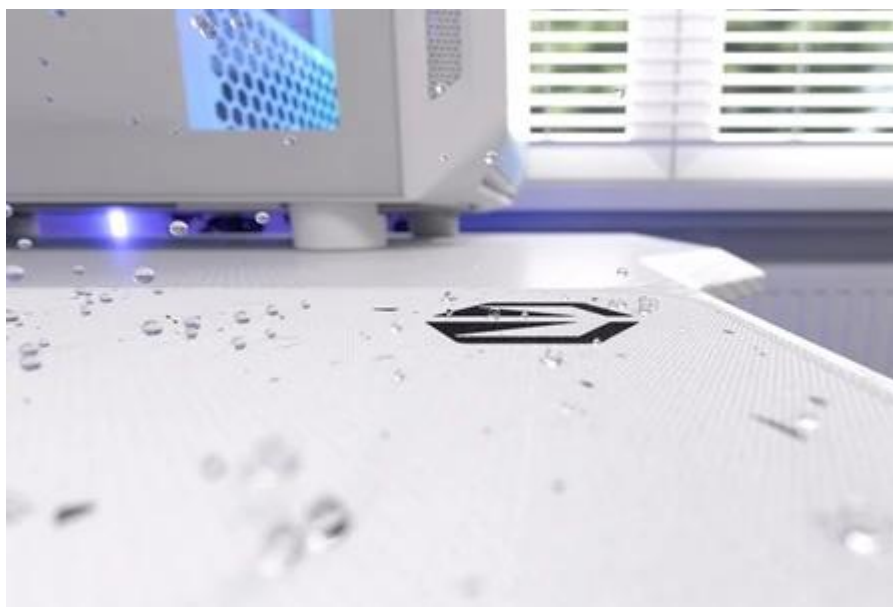

Elegantní podložka pod myš Endorfy Stoneflow White L, která je navržena pro každý pracovní i herní stůl. Velikost L dosahuje **rozměrů 450 x 400 mm**, takže pokryje dostatek prostoru pro pohodlný a široký pohyb myši. **Protiskluzová spodní vrstva** zajistí, že podložka pevně drží na místě, ať už zuřivě bojujete s firemními tabulkami, nebo virtuálními bossy.

Vnější povrch je navržen s ohledem na **optické i laserové senzory myši** a podporuje přesný a plynulý pohyb kurzoru. Současně je tato **tkanina odolná proti vlhkosti** a podporuje dlouhou životnost i snadnou údržbu. **Podložka pod myš Endorfy Stoneflow White L** má precizně prošité okraje, což **zabraňuje třepení** a dodává prémiový vzhled i po dlouhé době používání.