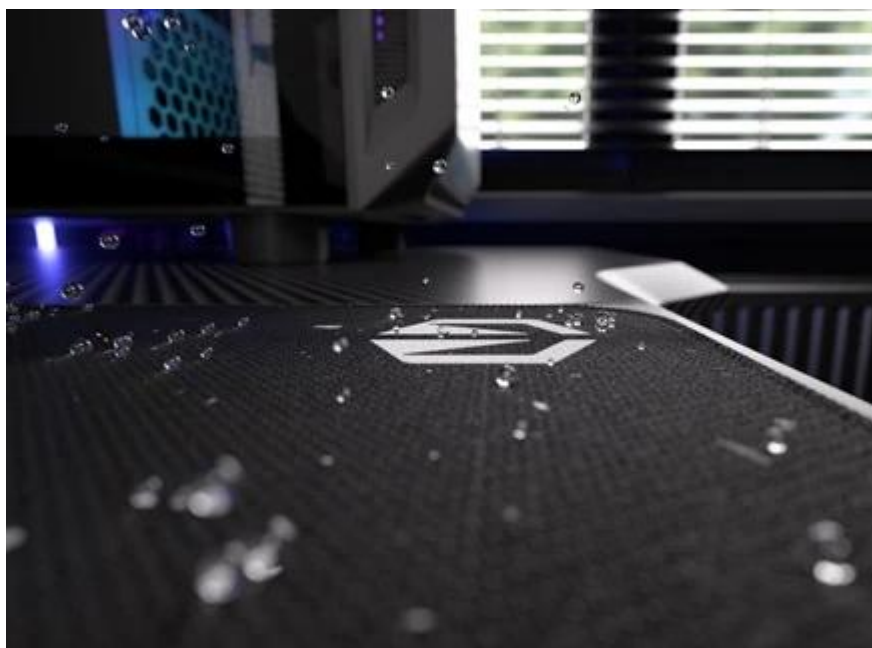

Elegantní podložka pod myš Endorfy Stoneflow Black L, která je navržena pro každý pracovní i herní stůl. Velikost L dosahuje **rozměrů 450 x 400 mm**, takže pokryje dostatek prostoru pro pohodlný a široký pohyb myši. **Protiskluzová spodní vrstva** zajistí, že podložka pevně drží na místě, ať už zuřivě bojujete s firemními tabulkami, nebo virtuálními bossy.

Vnější povrch je navržen s ohledem na **optické i laserové senzory myši** a podporuje přesný a plynulý pohyb kurzoru. Současně je tato **tkanina odolná proti vlhkosti** a podporuje dlouhou životnost i snadnou údržbu. **Podložka pod myš Endorfy Stoneflow Black L** má precizně prošité okraje, což **zabraňuje třepení** a dodává prémiový vzhled i po dlouhé době používání.

Endorfy Stoneflow Black L

Stylová podložka pod myš s minimalistickým kameninovým vzorem pro přesné a plynulé pohyby.

Podložka **Endorfy Stoneflow Black L** spojuje funkčnost s moderním designem inspirovaným kameninou. Povrch z **odolné tkaniny** zajišťuje perfektní spolupráci s **optickými i laserovými senzory** myší, zatímco minimalistický vzor dodává pracovnímu prostoru jedinečný styl. Velikost **450 × 400 mm** poskytuje dostatek prostoru i pro rozsáhlé pohyby, aniž by zabírala místo dalším perifériím.

Barevné obšití ladí s potlaštěným vzorem a zároveň prodlužuje životnost podložky – bez třepení nebo odlupování okrajů, což bývá častým problémem u podložek bez šitého lemování. **Protiskluzová gumová spodní vrstva** zajišťuje stabilitu na stole i během rychlých pohybů. Povrch je **odolný proti vlhkosti**, snadno se čistí a zvládne běžné nároky každodenního používání.