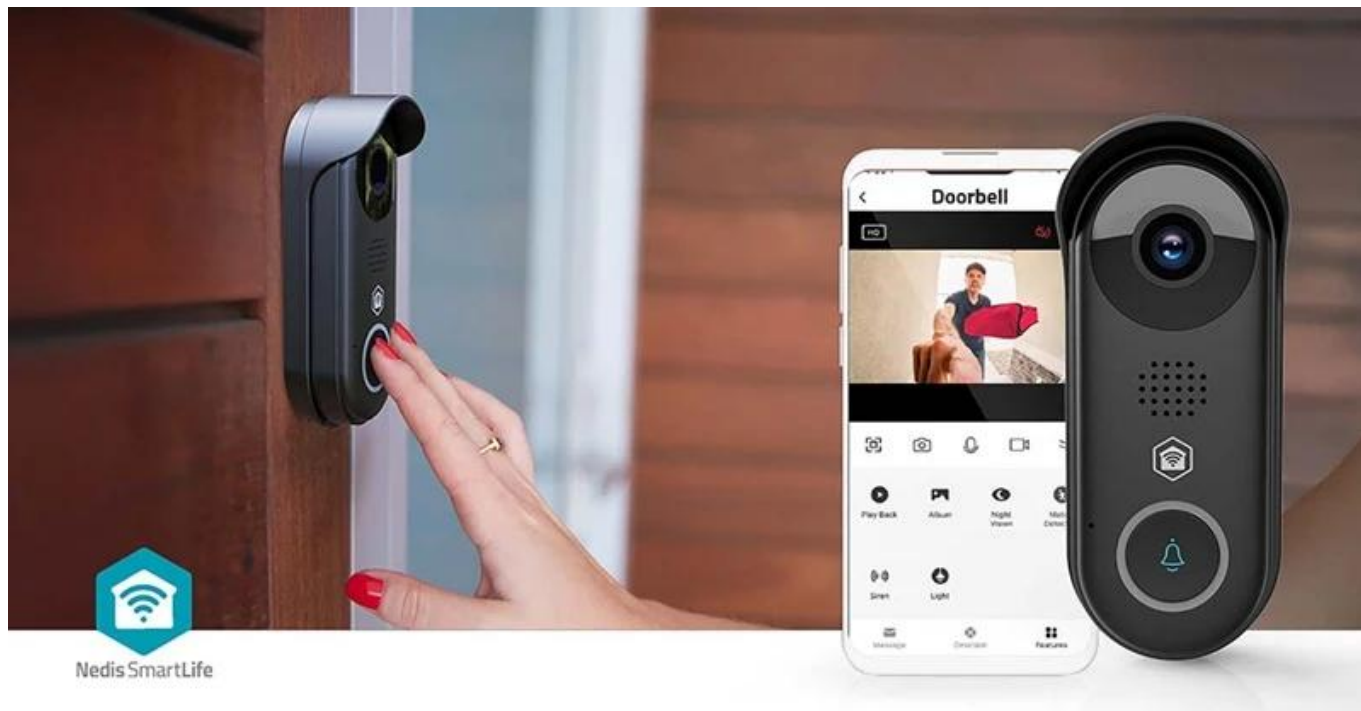

### Videotelefon Nedis WIFICDP11BK - klid za i přede dveřmi

**Chytrý dveřní videotelefon Nedis WIFICDP11BK** vám dá rychle a jednoduše vědět, kdo čeká za dveřmi. Ať už je to návštěva, pošťák, nebo kurýr s balíčkem, stačí jen mrknout do telefonu. Videotelefon **Nedis WIFICDP11BK** disponuje **2Mpx Full HD kamerou**, která produkuje ostrý obraz a podporuje čisté záznamy. Navíc disponuje funkcí **nočního vidění**, takže potřebné detaily uvidíte ve dne i v noci.

**Integrovaný pohybový senzor** vás upozorní, že se někdo blíží, takže vaší pozornosti neunikne opravdu nikdo. Nechyby ani funkce pro **obousměrnou komunikaci** s návštěvníkem - z obývacího pokoje, nebo klidně z dovolené přes **mobilní aplikaci Nedis SmartLife**.

**Chytrý dveřní videotelefon Nedis WIFICDP11BK** se tak uplatní nejen jako zvonek, ale také jako prvek bezpečné domácnosti. Díky integraci s **Google Assistant** a **Amazon Alexa** se snadno stane součástí vaší chytré domácnosti. Pro instalaci lze využít stávající kabeláž zvonku.

## Nedis WIFICDP11BK

**Inteligentní Wi-Fi videotelefon s pokročilou detekcí pohybu a Full HD kvalitou obrazu pro maximální bezpečnost vašeho domova.**

Moderní chytrý zvonek vybavený **2Mpx kamerou** s rozlišením **Full HD 1080p** a širokoúhlým objektivem **125°** poskytuje detailní přehled o dění před vašimi dveřmi. Vestavěný **snímač pohybu** s nastavitelnou oblastí detekce odesílá okamžitá push oznámení přímo do vašeho smartphonu, takže budete vždy informováni o návštěvách.