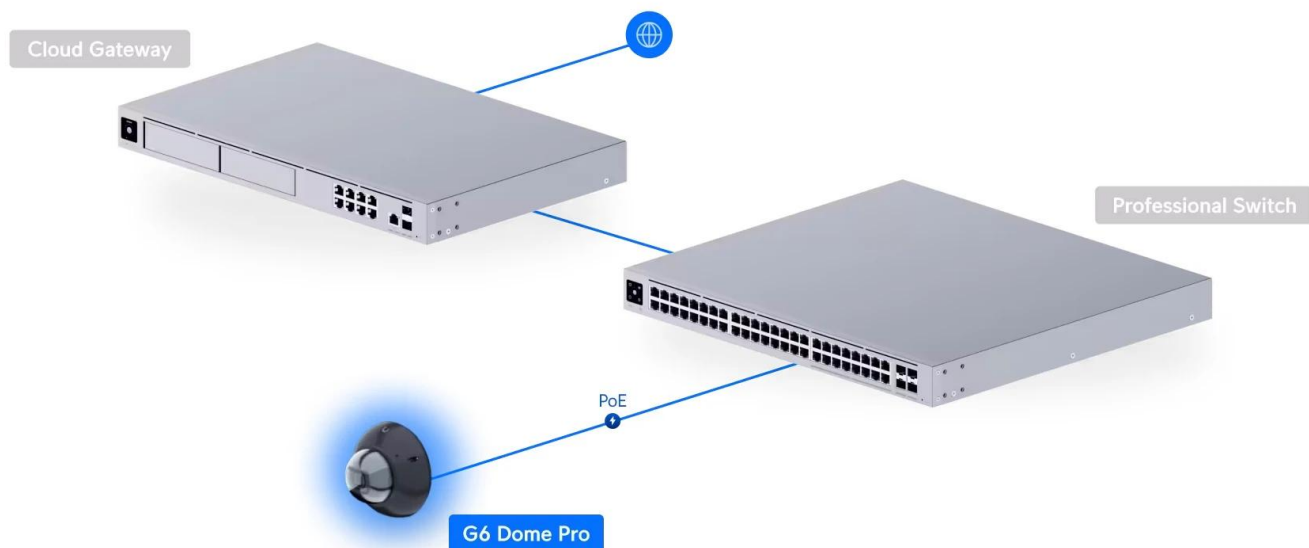

ZÁKLADNÍ SPECIFIKACE

Rozlišení: 4K (3840 × 2160 px), 8 Mpx

Senzor: 1/1,2" CMOS

Objektiv: f = 5,9-13,8 mm, f/1,5-f/2,9, 2,36× optický zoom

Úhel záběru: H: 113,8-45,5° V: 61,9-25,8°, D: 134-52°

IR přísvit: až 40 m, adaptivní

AI funkce: detekce obličejů, SPZ, osob, vozidel, zvířat

Procesor: quad-core ARM Cortex-A53, Multi-TOPS AI

Konektivita: Gigabit Ethernet RJ-45

Slot paměťových karet: ano, microSD

Audio: ano, mikrofon

Napájení: PoE+, 42,5-57 V DC, max. 15 W

Krytí: IP66, IK10

Rozměry: 163,8 × 163,8 × 108,8 mm

Hmotnost: 1,2 kg

Provozní teplota: -20 až +50 °C

Manuál (montážní návod): [G6 Pro Dome](#)