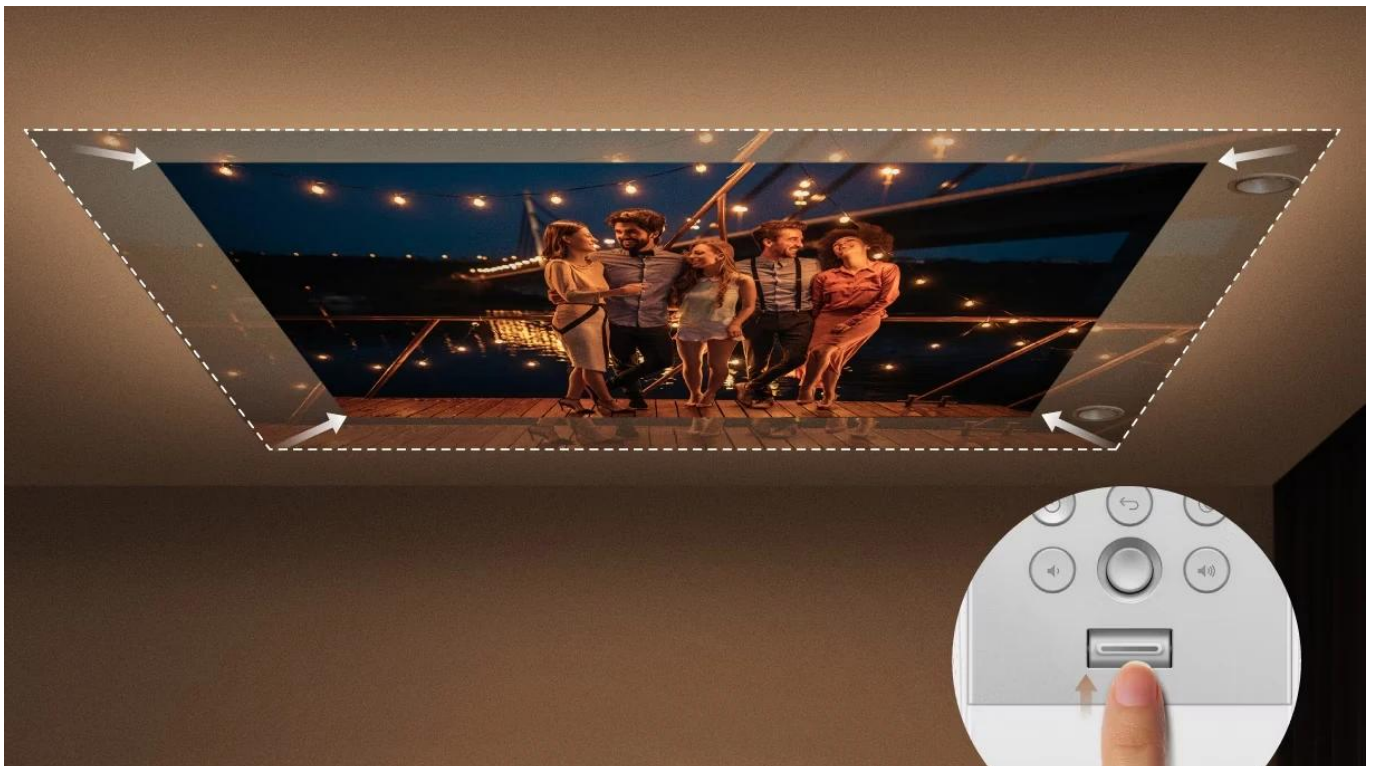

### BenQ GV32 - LED stropní projektor s Google TV

**Přenosný LED projektor s Google TV určený pro pohodlné sledování filmů na stropě přímo z postele.**

Projektor **BenQ GV32** nabízí unikátní flexibilní základnu s možností **otáčení o 360°** horizontálně a **135°** vertikálně, což umožňuje promítání z libovolného úhlu. Díky **Full HD rozlišení 1920 × 1080 px** a jasů **500 ANSI lumenů** s technologií **DLP LED** poskytuje kvalitní obraz s **95% pokrytím barevného prostoru Rec. 709** a kontrastním poměrem **100 000 : 1**. LED světelný zdroj má životnost až **30 000 hodin** v úsporném režimu.

- Flexibilní nastavitelná základna s otáčením o 360° horizontálně a 135° vertikálně pro stropní projekci z libovolného úhlu
- Full HD rozlišení 1920 × 1080 px s jasnou 500 ANSI lumenů, podpora HDR10 a HLG s 95% pokrytím Rec. 709
- Integrovaný 2.1kanálový audio systém o výkonu 18 W s dedikovaným 10W basovým reproduktorem a režimem Ceiling Cinema Sound

## Odpočívajte v jakékoľvek poloze

Projektor GV32 umožňuje nájsť ideálnu polohu pre pohodlné sledovanie díky nastavení úhlu natočení obrazu v rozsahu 360°.