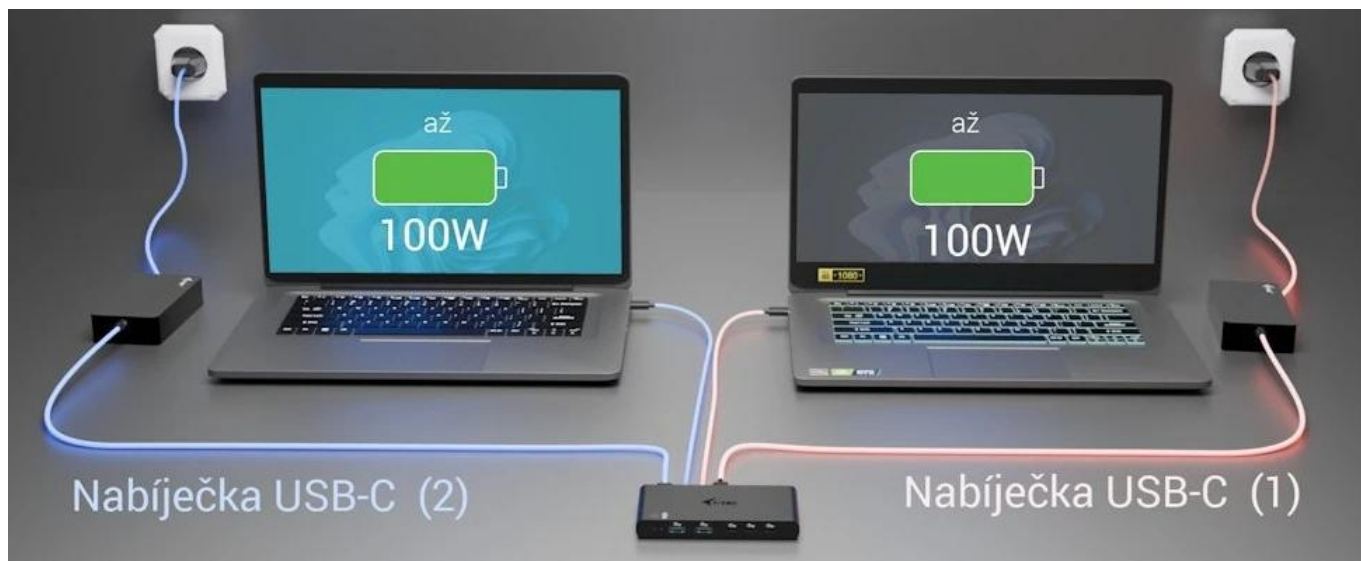

## I-TEC USB-C KVM Dock - konektivita rychle, efektivně a pro dva systémy

**Dokovací stanice I-TEC USB-C KVM Dock** představuje ideální řešení rovnou pro dva hostitele. Podporuje plynulé přepínání mezi PC1 a PC2, což znamená, že vám stačí jedna dokovací stanice pro provoz periferních zařízení na dvou počítačích. Stačí mezi nimi jen přepínat pomocí tlačítka. Dvojitě výkonné napájení Power Delivery (2x 100 W), takže oba systémy lze nabíjet současně. Samozřejmostí je integrovaný **KVM přepínač**.

**Dokovací stanice I-TEC USB-C KVM** obsahuje širokou škálu konektorů, mezi nimiž nechybí například **HDMI** pro připojení externích monitorů a zobrazení ve **4K kvalitě při 60 Hz**. Podporuje tak ostrý obraz pro práci i multimediální zábavu. Dále máte na jednom místě **USB porty typu C a A s rychlostí až 5 Gb/s** či kombinovaný **3,5mm audio port**. Kompatibilita napříč operačními systémy **Windows 10/11, macOS, Linux, Android, ChromeOS, iPadOS** umožní využití v každé moderní kanceláři nebo domácnosti. Vše vměstnáno do **kompaktního designu**, díky čemuž je dokovací stanice I-TEC vhodná pro časté přenášení a na cesty.

## I-TEC USB-C KVM Dock (2 hostitelé)

**Kompaktní dokovací stanice s integrovaným KVM přepínačem pro efektivní práci se dvěma počítači současně.**

Tato univerzální dokovací stanice kombinuje funkcionalitu klasické dokovací stanice s pokročilým **KVM přepínačem**, který umožňuje plynulé přepínání mezi dvěma připojenými hostiteli. Díky **dvojitému Power Delivery až 2x 100 W** můžete nabíjet oba připojené počítače současně, zatímco sdílíte jednu sadu periférií – monitor, klávesnici, myš a další příslušenství.

Stanice podporuje externí **4K displej přes HDMI s obnovovací frekvencí až 60 Hz** a nabízí širokou škálu konektorů včetně **USB-C a USB-A portů s rychlostí až 5 Gb/s**. Kompaktní rozměry **130 x 65 x 16,5 mm** a hmotnost pouhých **146 g** z ní činí ideální řešení pro domácí kanceláře, firemní prostředí i práci na cestách.