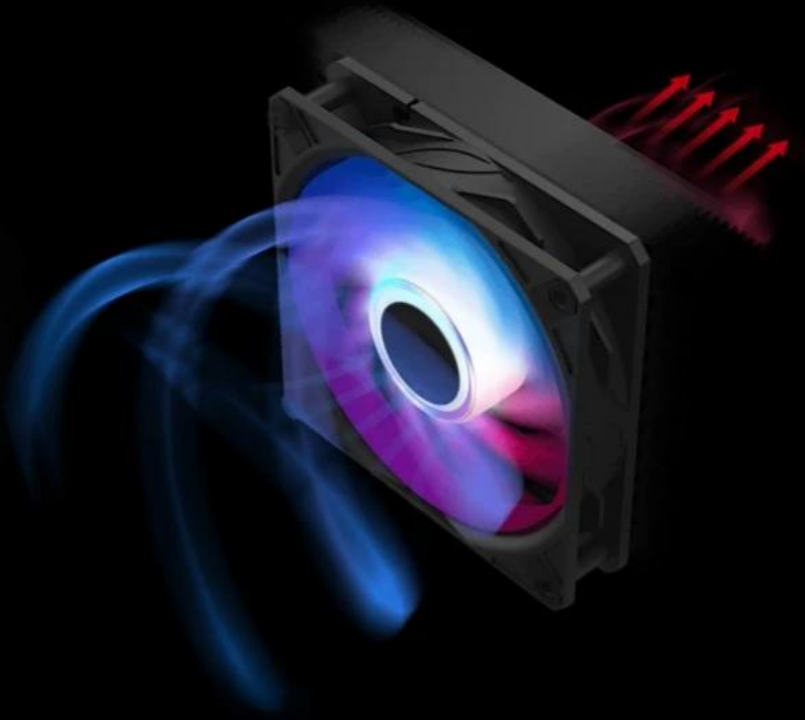

MSI MAG CORELIQUID A15 360

Cena celkem:	1 956 Kč (bez DPH: 1 616 Kč)
Běžná cena:	2 151 Kč
Ušetříte:	196 Kč
Kód zboží:	CASMSI1071
Part No.:	306-7ZW9A11-L80
Záruka:	36 měs.
Stav:	Nové zboží

Popis

MSI MAG CORELIQUID A15 360 - zbraň hromadného chlazení

MSI MAG CORELIQUID A15 360 je takový generál na poli vodních chladičů CPU, a to nejenom svým designem, ale především výkonem. Tento model je navržen pro chlazení špičkových procesů v moderních PC sestavách, které s patřičnou podporou chlazení zvládnou náročný a dlouhotrvající zápřah. Po stránce designu se **vodní CPU chladič MSI MAG CORELIQUID A15 360** vyznačuje ostře řezanými liniemi, hliníkovými detaily a **ARGB podsvícením**, které dodá konfiguraci další body za styl. Chladič je vybaven **výkonnou pumpou**, která efektivně odvádí teplo bez nadměrného hluku.

Měděná základna nové generace obsahuje **mikrokanálky**, které doslova sají teplo z procesoru a postarají se o stabilní chod během herní režby, náročných výpočetních procesech nebo klidně provozu umělé inteligence. **Ventilátory CycloBlade 9 s hybridní konstrukcí lopatek** rozvíří vzduch do opravdového větru. Ložiska podpoří dlouhou životnost a výdrž, aby se gamingová mašina udržela ve hře po maximální dobu.

CPU chladič MSI MAG CORELIQUID A15 360 potěší také **předinstalovaným UNI Bracketem** pro jednoduchou montáž bez nutnosti něco šroubovat na koleně a ztrácet nervy. Podporuje **platformy Intel a AMD** nejnovějších generací, které jsou navrženy pro náročný gaming, AI, renderování, grafické práce a další úlohy. Díky **aplikace MSI CENTER** máte ovládání otáček pumpy nebo RGB jednoduše pod kontrolou.