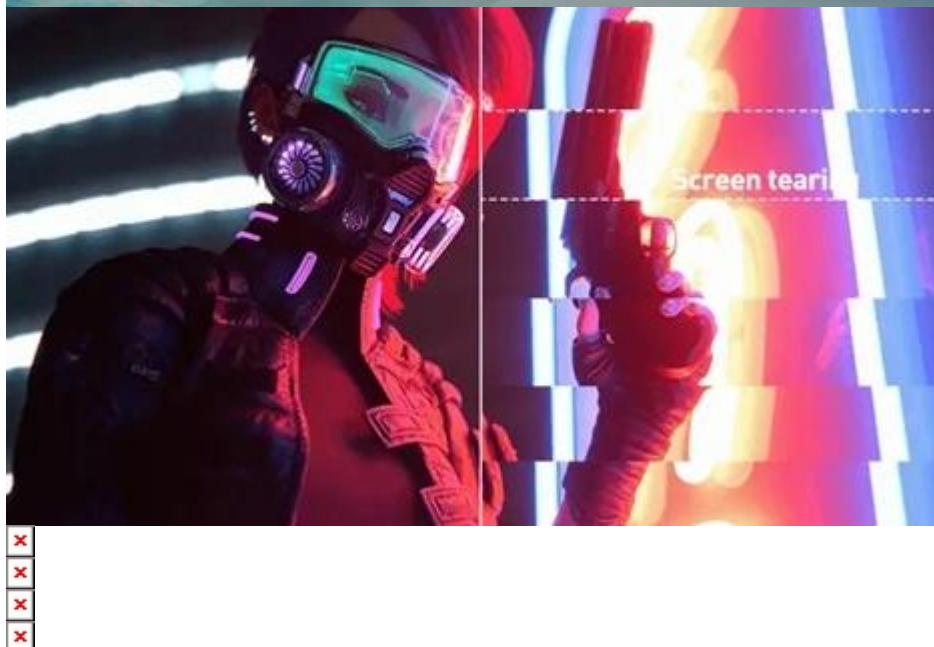

Popis

Prozkoumejte herní světy ze všech stran s monitorem MSI G272QPF E2

Herní monitor MSI G272QPF E2 pro e-sport a špičkové multimediální zážitky. Nabízí plnou výbavu pro dokonalé zobrazení a vítězství v každé bitvě. Monitor disponuje velkým displejem s **úhlopříčkou 27"** a **IPS** panelem se širokými pozorovacími úhly. Čistý a širší obraz ve **WQHD rozlišení** si dopřejete ze všech stran pohledu. **Design s tenkými rámečky** vám zprostředkuje obsah od okraje k okraji bez rušivých přechodů. Panel s technologií **MSI Anti-Flicker** efektivně snižuje blikání, a tak chrání vaše oči.

Monitor MSI G272QPF E2 je navržen především pro náročný gaming, čemuž odpovídá jeho výkon a výbava. Disponuje **obnovovací frekvencí 180 Hz** a **dobou odezvou 1 ms (GtG)**, což umožní jasně a ostře vykreslit obraz v akčních žánrech, jako jsou střílečky, akční adventury, závodní tituly, sporty apod. Před soupeřem tak máte potřebnou výhodu, protože vám neunikne žádný rychlý pohyb.

Aby toho nebylo málo, plynulé zobrazení podporuje také **technologie AMD FreeSync**. Díky tomu se můžete rozloučit s trháním nebo sekáním obrazu. Mezi další herní funkce patří například **režim nočního vidění**, který důmyslně zesvětlí tmavé scény a zákoutí, abyste lépe viděli nepřítele a orientovali se v prostoru.