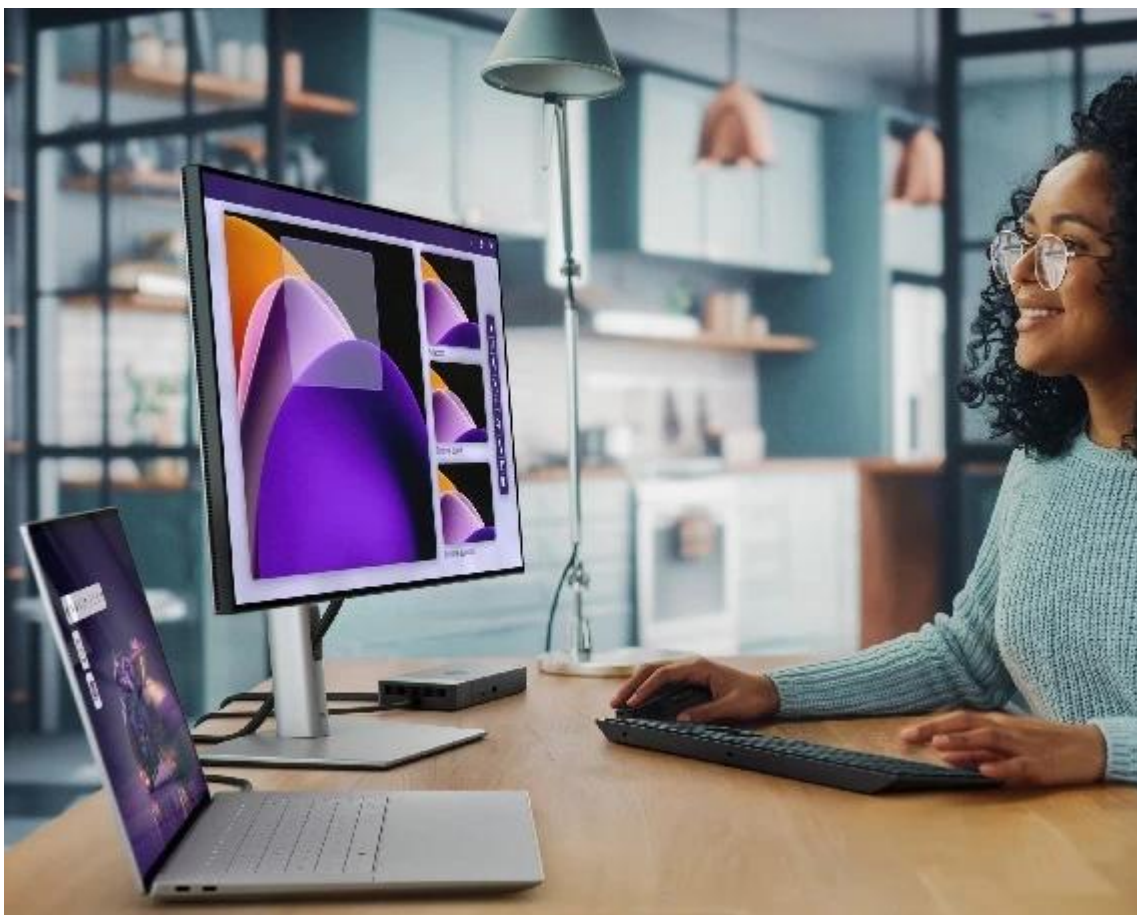

Popis

Dell 16 Premium DA16250 - nevyhýbá se ani té nejtěžší práci

Notebook Dell 16 Premium DA16250 vás oslní elegantním vzhledem, výkonem a pořádnou dávkou **umělé inteligence**. Bude vám krýt záda při každém pracovním projektu a nespokojí se s nějakými polovičatými výsledky. Tento **16,3palcový model** zvládne vše - od tabulek přes datové analýzy až po kreativní činnosti. **Notebook Dell 16 Premium DA16250** pohání **procesor Intel Core Ultra 9**, který si perfektně rozumí s AI a vytvoří řešení přesně na míru vašim požadavkům.

Dotykový OLED displej se 4K rozlišením rozmazlí oči i těch nejnáročnějších uživatelů. Kromě mimořádně ostrého obrazu ve 4K kvalitě displej vykresluje obsah hladce a plynule díky **až 120Hz obnovovací frekvenci**. Zvukový systém v podobě **4 reproduktorů s Dolby Atmos a Waves MaxxAudio** pro 360° prostorové ozvučení. Je ideální pro poslech hudby, sledování filmů, videí a hraní.