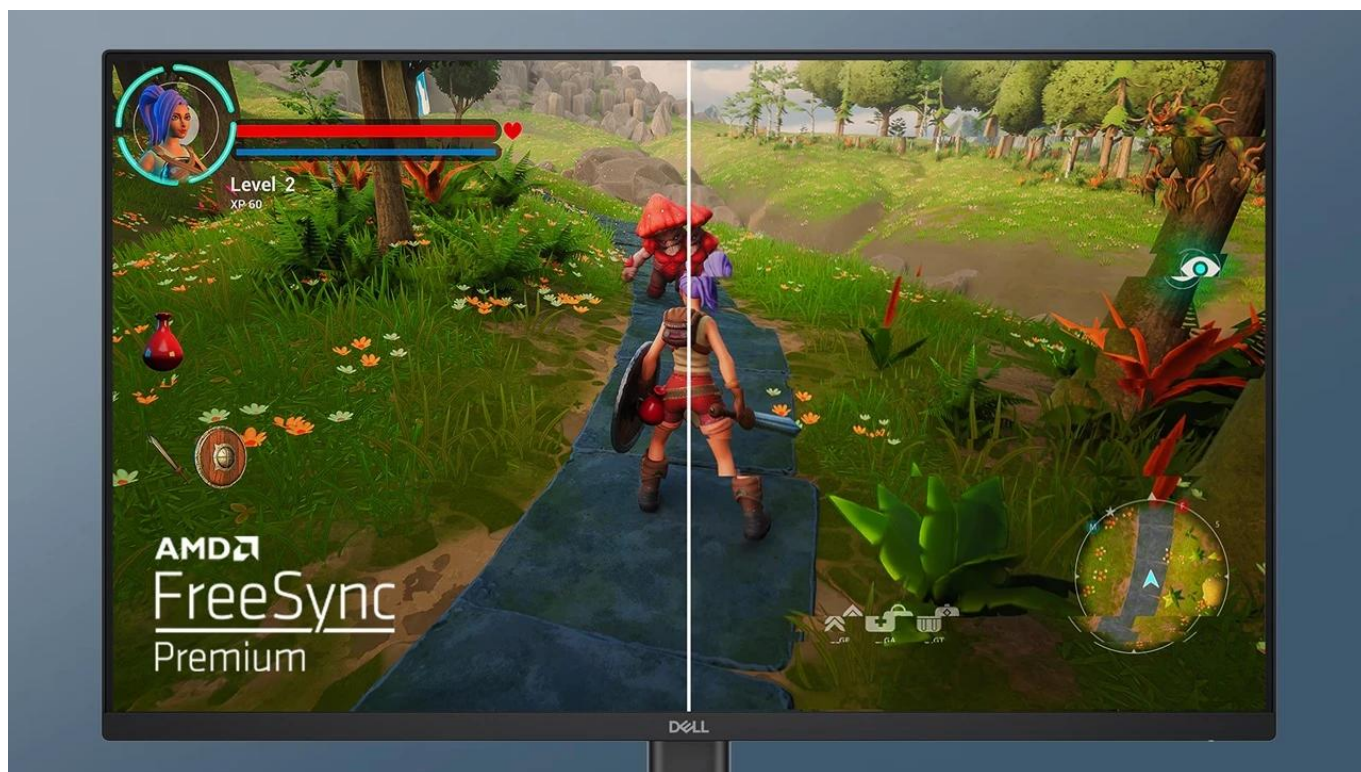

Dell SE2725HG 27"

Výkonný 27" herní monitor s Full HD rozlišením a bleskurychlou 200Hz obnovovací frekvencí pro plynulý herní zážitek.