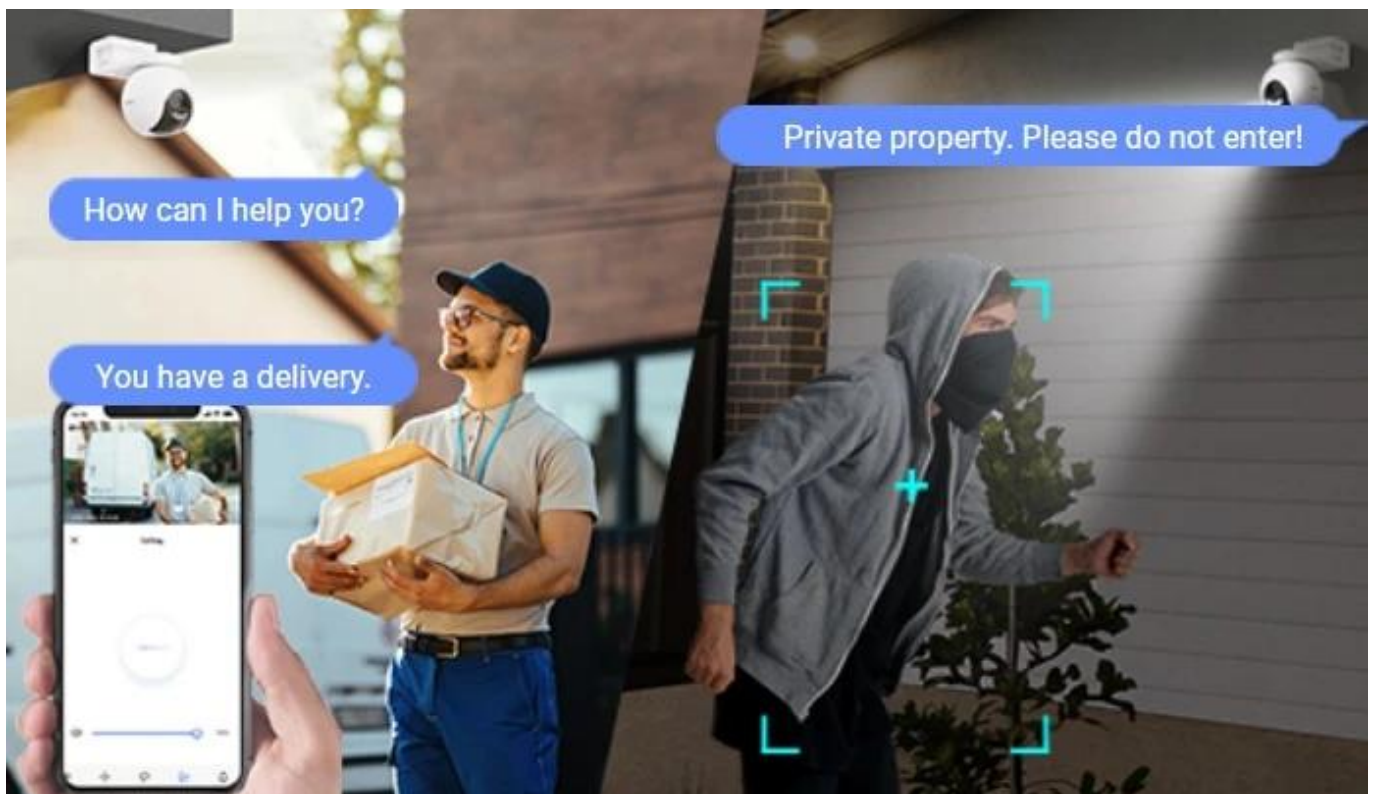

Kamera EZVIZ HB8 Pro - chrání domov ve dne i v noci

Bezpečnostní IP kamera EZVIZ HB8 Pro pro snímání venkovního okolí nebo prostoru ve vašem chytrém domě. Podporuje obraz ve vysoké kvalitě a širokou škálu funkcí, díky kterým získáte maximální míru zabezpečení a pohodlné ovládání.

Bezpečnostní IP kamera EZVIZ HB8 Pro pro snímání venkovního okolí nebo prostoru ve vašem chytrém domě. Podporuje obraz ve vysoké kvalitě a širokou škálu funkcí, díky kterým získáte maximální míru zabezpečení a pohodlné ovládání.

Solární panel přináší pohodlný a ekologický způsob dobíjení vybraných bezdrátových kamer EZVIZ. Dostatečnou flexibilitu při volbě umístění zajistí 3 metry dlouhý kabel zakončený konektorem **USB-C**.

Součástí balení je **solární panel**, USB-C kabel, montážní šablona, držák k uchycení a sada šroubů.