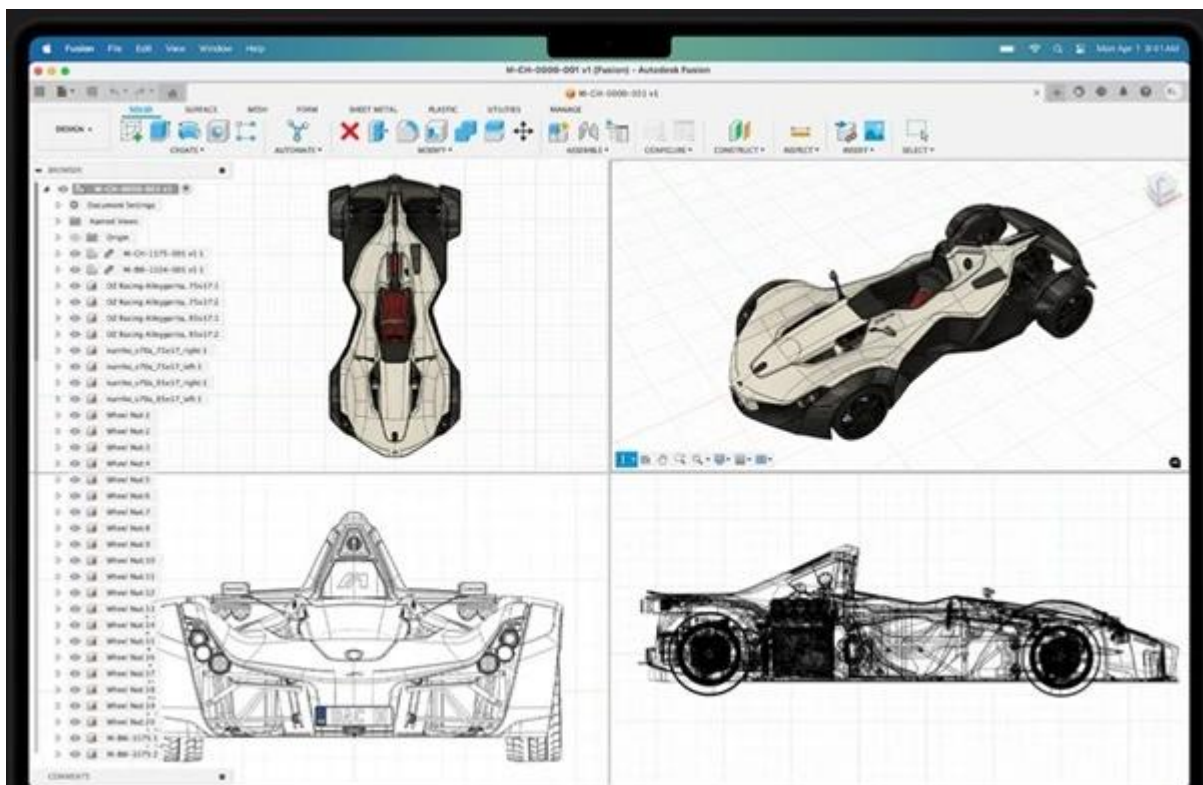

Apple MacBook Pro 16 - vezme z gruntu každý projekt na velkém displeji

Apple MacBook Pro 16 reflektuje všechny požadavky profesionálů. Nová generace špičkového přenosného zařízení drží krok s moderní dobou. Základem výkonu je 14jádrový procesor Apple M4 Pro, který představuje další skok na poli notebooků Apple. Je vyroben moderní technologií a ve spojení s vyspělou architekturou GPU produkuje vyšší výkon při plnění náročných úkolů a velkých projektů. O vizuální výkon se stará grafická karta Apple GPU s 20 jádry. Dynamická mezipaměť svižně reaguje na aktuální výpočetní procesy a optimalizuje výkon GPU při všestranném použití. Uplatní se při činnosti s profi aplikacemi a dalším softwarem, samozřejmostí je také editace nebo hraní her.

Koukejte na obsah optikou Retiny

Liquid Retina XDR displej disponuje úhlopříčkou 16,2" a nabízí velkou plochu pro sledování obsahu. Extrémní dynamický rozsah (XDR) zafixuje váš zrak mimořádnou reprodukcí detailů, světlých tónů i tmavých oblastí. Produkuje přesné barvy a díky podpoře ProMotion je vhodný pro profesionální zaměření.

Periferie všech typů, připojte se

Apple MacBook Pro 16 obsahuje bohatou nabídku portů pro připojení rozličného příslušenství a flexibilní pracovní činnost. Umožní vám připojit vysokorychlostní periferie, monitory, paměťové karty apod. Univerzálnost podporuje také dostupná výbava v čele s 12Mpx Center Stage webkamerou. On-line komunikace doplňuje také trojice mikrofonů a k ozvučení poslouží rovnou 6 reproduktorů. Samozřejmě je přítomen již tradiční Touch ID pro zabezpečení otiskem prstu nebo Force Touch trackpad.