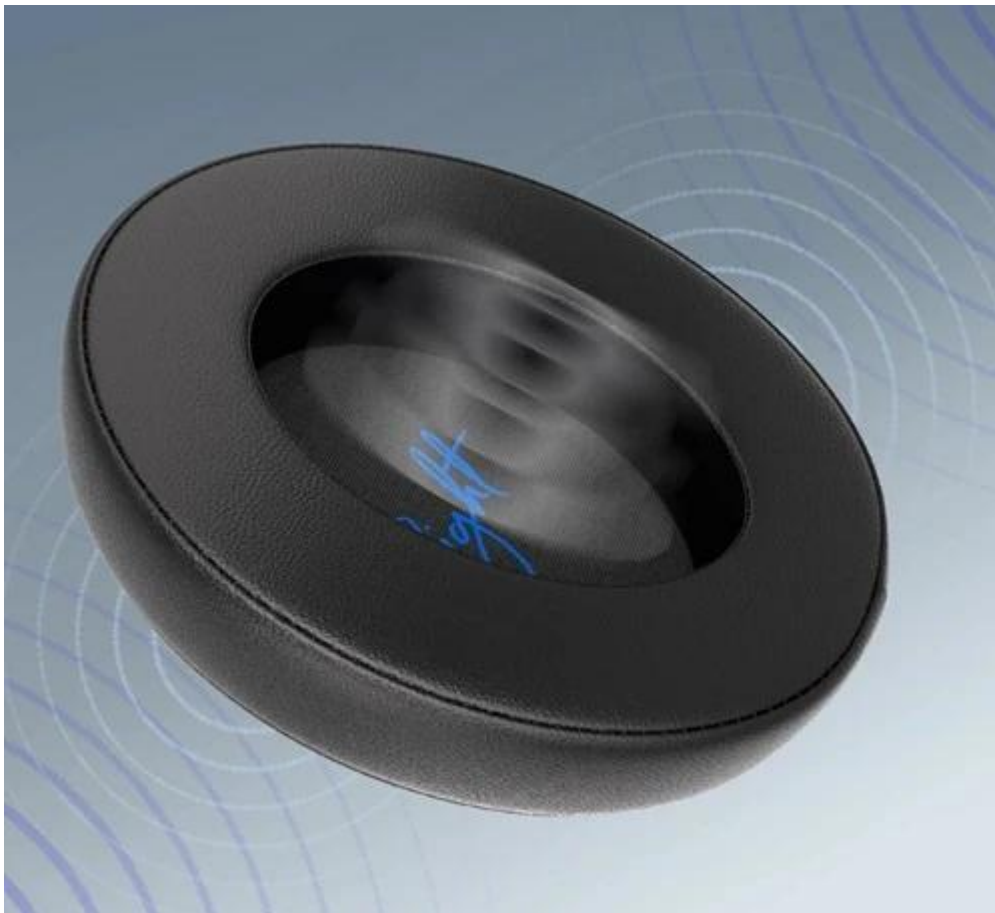

Popis

Endorfy Earpads Leather - luxus pro opravdové audiofilly

Kožené náušníky Endorfy Earpads Leather pro uživatele, kteří neberou kompromisy a spokojí se jen s prémiovou výbavou a komfortem. Náušníky jsou vyrobeny z **kvalitní PU kůže a paměťové pěny**. Díky tomu se optimálně přizpůsobí anatomii hlavy, uší, skvěle padnou a podporují dlouhodobé nošení bez otlaků.

Elegantní **černé provedení s modrými označeními LEFT a RIGHT** dodává sluchátkům moderní vzhled a zároveň usnadňuje jejich správné nasazení. Paměťová pěna se dokonale přizpůsobí tvaru hlavy a uší, čímž zajišťuje optimální tlak a stabilitu během použití.

- Prémiová měkká PU kůže s vysokou odolností proti opotřebení
- Paměťová pěna se přizpůsobí anatomickým rysům uživatele
- Vylepšená zvuková izolace s hlubšími basovými frekvencemi
- Univerzální velikost s rozměry 110 x 90 mm pro širokou kompatibilitu
- Snadná a rychlá instalace díky praktickému montážnímu systému
- Kompatibilní se sluchátky Viro, Viro Plus a Viro Infra
- Stylové modré označení LEFT a RIGHT pro snadnou orientaci