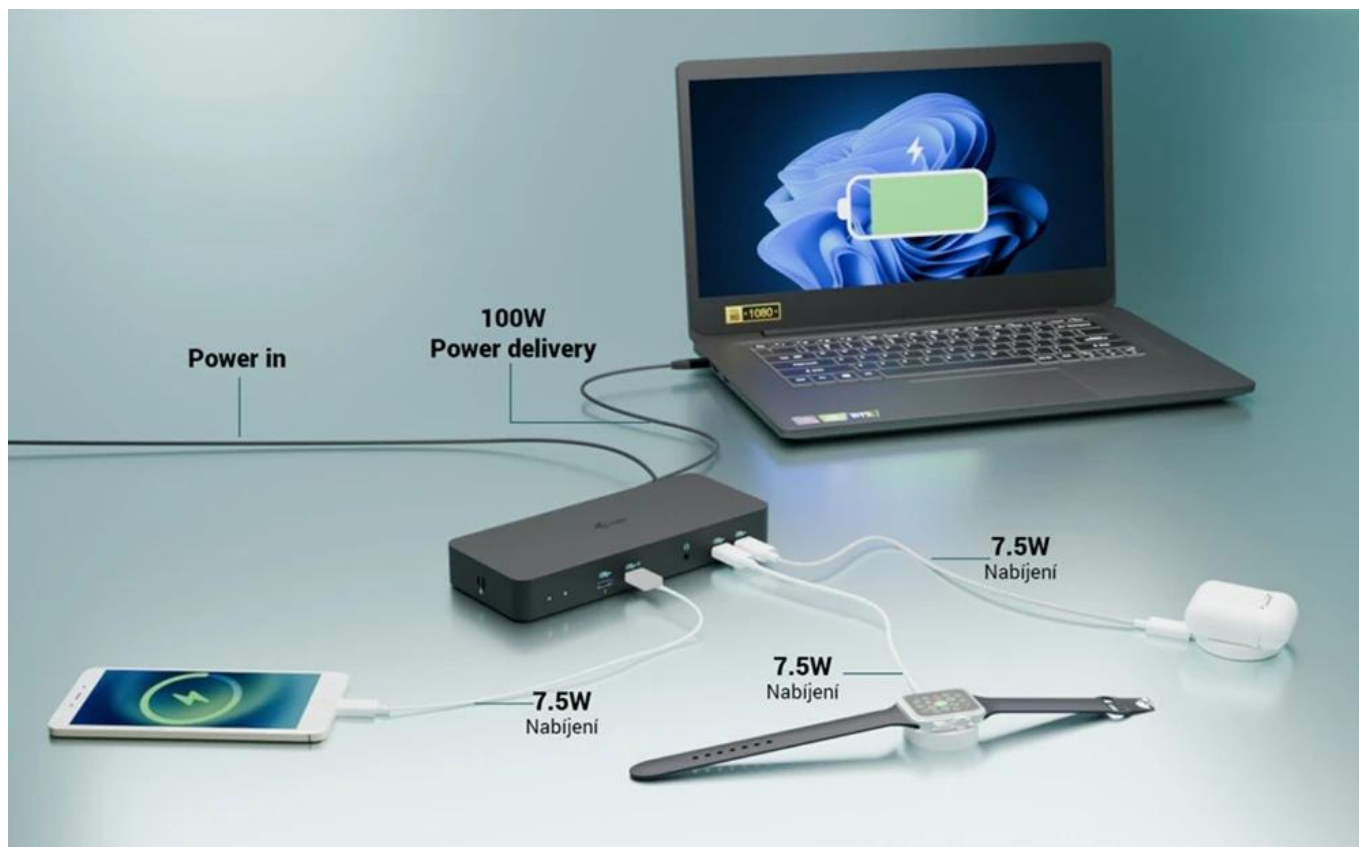

Stav: Nové zboží

Popis

Dokovací stanice pro profesionály i-tec USB-C Intelligent

Dokovací stanice i-tec USB-C Intelligent, se kterou zavládne na vašem pracovišti řád a pořádek. Díky rozhraní USB-C je kompatibilní se všemi moderními notebooky vybavenými **porty USB-C, USB4 nebo Thunderbolt 3/4/5**. Umožní vám připojit **až trojici externích monitorů**, takže pracovní plocha dosáhne impozantních rozměrů. Jeden monitor na tabulky, druhý na aplikace a třetí na přehrávání multimédií nebo videohovory? Žádný problém. **Inteligentní gigabitový Ethernet RJ-45** umožní rychlé a stabilní připojení k internetu, takže dění na internetu nebo síťové funkce máte pod kontrolou. Dále nabízí také podporu vzdálené správy, čili IT administrátoři spravovat **dok i-tec USB-C Intelligent** odkudkoliv.

I-TEC USB-C Intelligent Triple Display Docking Station

Výkonná dokovací stanice s podporou až tří externích monitorů s možností plnohodnotné vzdálené správy.

Tato pokročilá dokovací stanice představuje revoluci v dokovacích technologiích díky integrovaným funkcím vzdálené správy. S dedikovaným LAN portem mohou IT administrátoři spravovat dok odkudkoliv - dokonce až na úroveň jednotlivých portů. Software pro vzdálenou správu je dostupný jako volitelné rozšíření, prodává se samostatně. Správa funguje i bez připojení k hostitelskému zařízení, stačí pouze napájení a připojení k firemní síti.