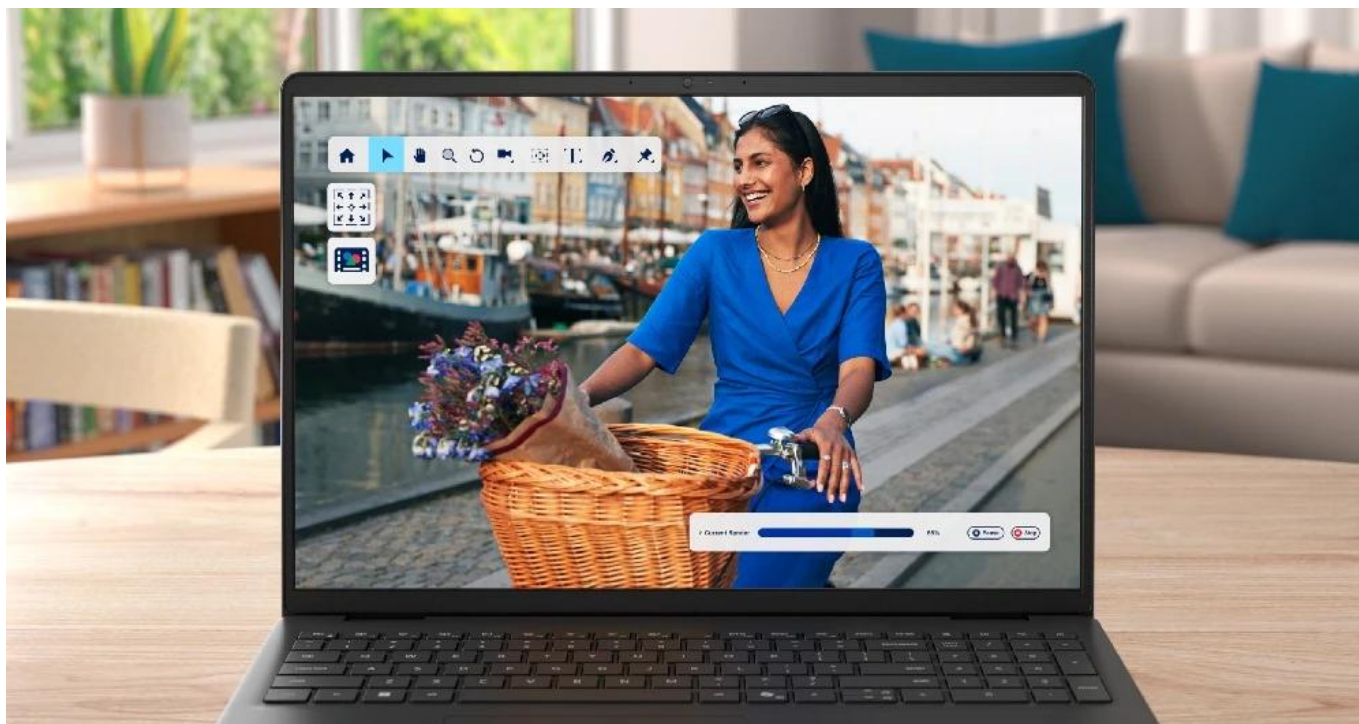

Copilot - šetří čas, řeší problémy

Nástroj Copilot je úžasný pomocník pro jakoukoli pracovní činnost. Zprostředkuje vám nepřehledné množství informací a nápadů, které využijete každý den – například při **tvorbě e-mailů, textů, rešerší nebo obrázků**. Stačí stisknout jedinou klávesu, a tak je neustále po ruce, aby vám **usnadnil pracovní i soukromý život**. Dokáže odpovídat na nejrůznější otázky, pomáhat se psaním dokumentů různých typů a žánrů, studiem, překlady, formulacemi slov apod.

Dell 16 DC16250

Výkonný notebook s 16" displejem pro produktivní práci i zábavu s procesorem Intel Core 5.

Zažijte neomezené možnosti produktivity na prostorném 16" displeji poháněném procesorem **Intel® Core™ 5 120U** s 10 jádry a frekvencí až 5,0 GHz. Tento elegantní notebook v provedení Carbon Black nabízí **Full HD+ displej s antireflexní úpravou** v poměru stran 16 : 10 pro větší pracovní prostor a pohodlnější multitasking.

S 8 GB DDR5 paměti a 512GB M.2 PCIe NVMe SSD diskem zajišťuje rychlý start systému a plynulý chod aplikací. Notebook je vybaven **podsvícenou klávesnicí** s numerickým blokem, **čtečkou otisku prstů** pro bezpečné přihlašování a technologií **ComfortView** pro snížení škodlivého modrého světla, což zajišťuje pohodlí při dlouhodobém používání.