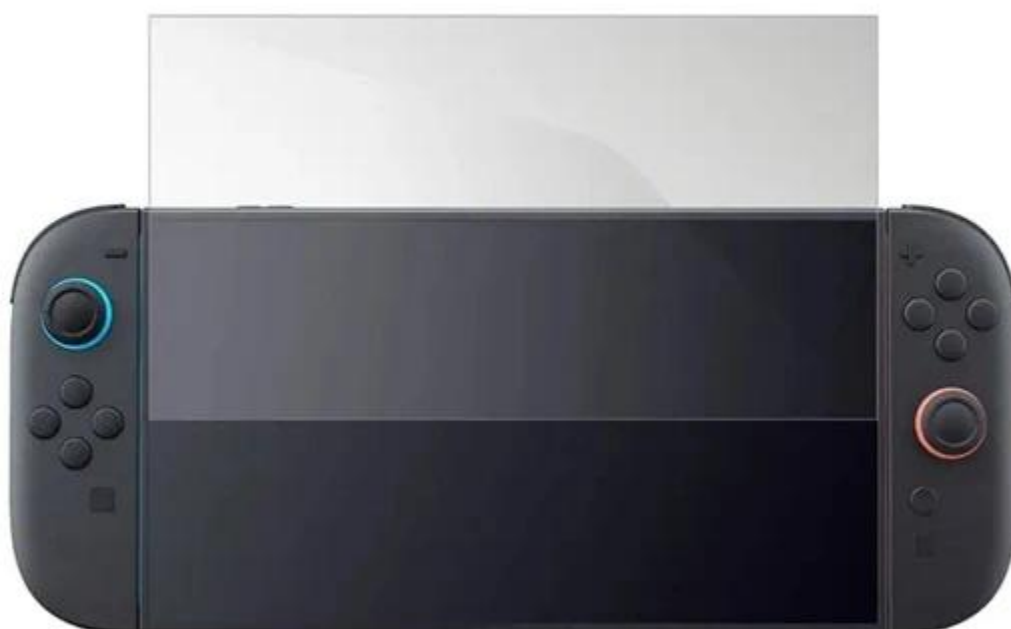

SUBSONIC BY SUPERDRIVE FÓLIE PRO SWITCH 2

Cena celkem:

208 Kč
(bez DPH: 172 Kč)

Běžná cena:

229 Kč

Ušetříte:

21 Kč

Kód zboží:

SUBSONIC by SUPERDRIVE fólie pro Switch 2 - nový level proti poškrábání

Nenechte svoji herní **konzoli Nintendo Switch 2** napospas upatlaným prstům, škrábancům nebo nečekaným testům odolnosti a chraňte displej **tvrzeným sklem SUBSONIC by SUPERDRIVE**, speciálně navrženým pro Switch 2. **Tvrzené sklo 9H** je navrženo tak, aby pohltilo nárazy a chrání displej před poškrábáním ostrými předměty, jako jsou například klíče. Při nárazu se fólie roztříští na malé neostré částičky, díky čemuž je obrazovka primárně **chráněna před poškozením**.

Povrchová úprava je odolná nejen proti škrábancům, ale také prachu. **Instalace je snadná** a podporuje snadné přilnutí k povrchu bez nevzhledných bublin. **SUBSONIC by SUPERDRIVE fólie pro Switch 2** zvýší ochranu displeje a udělá z něj neviditelnou neprůchozí bariéru. Mimořádně tenká fólie dosahuje **tloušťky pouhých 0,24 mm**, díky čemuž je dokonale průhledná a každý pixel oblíbené hry si užijete bez zkraslení.