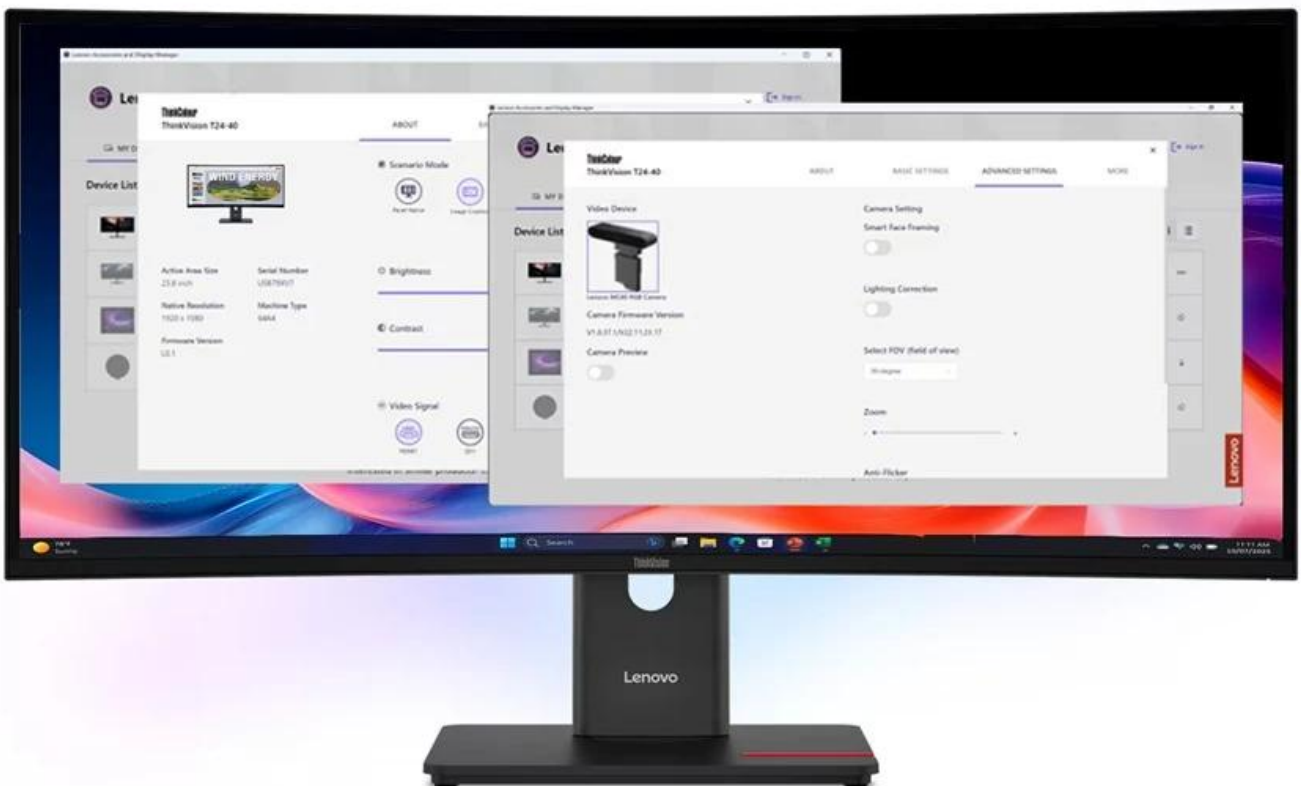

Monitor Lenovo ThinkVision T34WD-40 s prohnutým displejem, který je určen pro náročnou práci a multitasking. Velká **obrazovka s úhlopříčkou 34 palců** přehledně zobrazí několik aplikací a oken současně. Tím přispívá ke zvýšené produktivitě a nasazení ve firemní nebo domácí kanceláři. **Zakřivený design** podporuje panoramatické zobrazení a komfortní sledování po dlouhou dobu.

Neopomíná ani bohatou výbavu a **konektivitu**, a tak se uplatní ve spojení s kancelářským PC, domácí pracovní stanicí nebo při kreativní tvorbě. Prohnutý monitor **Lenovo ThinkVision T34w-40** produkuje **obraz v rozlišení 3440 x 1440 pixelů** ve **formátu 21 : 19**, díky čemuž je ideální pro práci s více aplikacemi, tabulkami nebo dokumenty.

Lenovo ThinkVision T34WD-40

Ultraširoký zakřivený monitor pro maximální produktivitu s pokročilými funkcemi.

Lenovo ThinkVision T34WD-40 je profesionální **34" zakřivený monitor** s poměrem stran 21 : 9, který výrazně zvyšuje vaši produktivitu. Díky **zakřivení 1500R** a **rozlišení 3440 × 1440 pixelů** poskytuje dokonalý přehled a pohodlí při dlouhodobé práci. VA panel zajišťuje **široké pozorovací úhly 178°/178°**, což umožňuje snadnou spolupráci s kolegy.

- Ultraširoký 34" VA panel s rozlišením 3440 × 1440 pixelů a zakřivením 1500R
- Variabilní obnovovací frekvence 48-120 Hz pro plynulé zobrazení a úsporu energie
- Podpora HDR10 pro vylepšený dynamický rozsah a realističtější zobrazení
- USB-C s Power Delivery až 100 W pro napájení notebooku a přenos dat
- Kompletní konektivita včetně HDMI 2.1, DisplayPort 1.4 a Gigabit Ethernet
- Ergonomický stojan s nastavením výšky, náklonu a otáčení
- Technologie pro ochranu zraku s certifikací TÜV Rheinland Eye Comfort 5 Stars
- Podpora správy přes Lenovo Display Fleet Manager (LDFM)