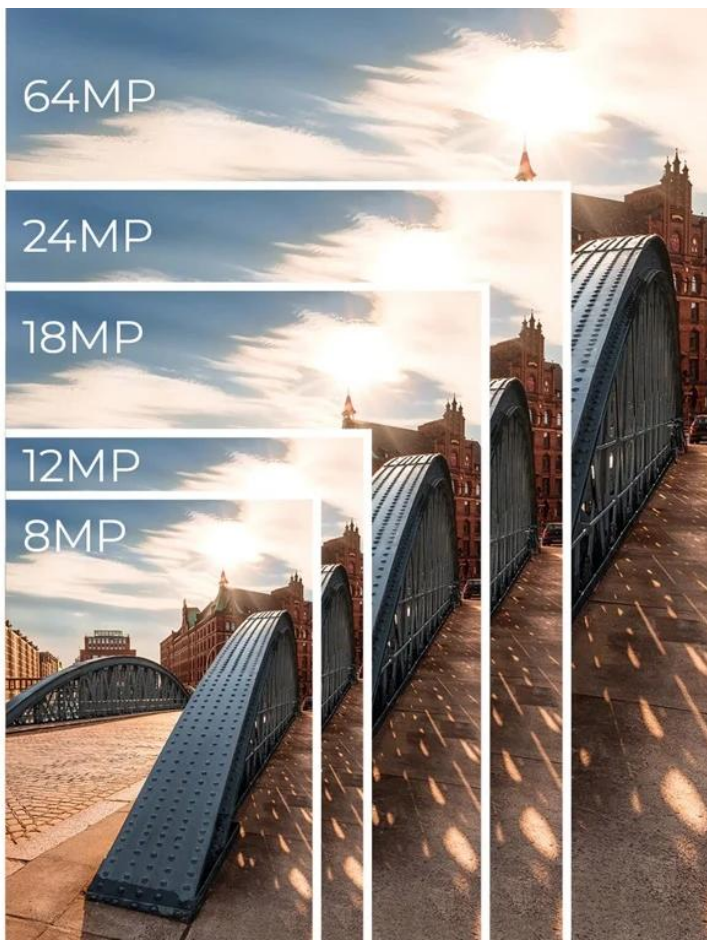

ROLLEI POWERFLEX COMPACT

Cena celkem:	5 873 Kč (bez DPH: 4 853 Kč)
Běžná cena:	6 460 Kč
Ušetříte:	587 Kč
Kód zboží:	FOTR0191
Part No.:	10874
Záruka:	24 měs.
Stav:	Nové zboží

Popis

Rollei Powerflex Compact - nová úroveň kompaktního fotografování

Kvalitní snímky už nemusí být výsadou pouze zkušených uživatelů, ale všech fanoušků fotografování. Zkoumejte okolí nebo celý svět během výletování, na cestách po památkách, zkrátka kdekoli s kompaktním **digitálním fotoaparátem Rollei Powerflex Compact**. Disponuje **64Mpx snímačem**, který dokáže zachytit i velmi jemné detaily.

Podporuje tak vysokou ostrost, takže na svoje zážitky z cest, rodinných dovolených nebo oslav budete koukat s radostí.