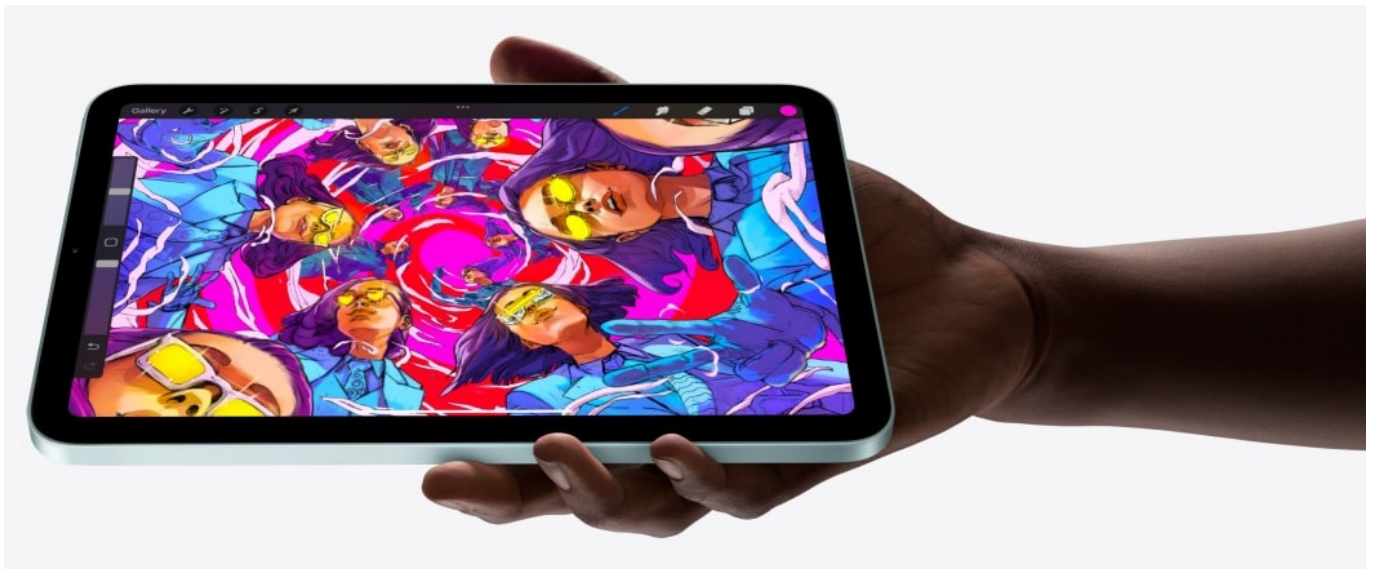

## Apple iPad mini (2024) Wi-Fi - obrovský tvůrčí talent v kompaktním designu

**Apple iPad mini (2024) Wi-Fi** představuje skvělou volbu pro všechny uživatele, kteří hledají výkon pro kreativní práci i multimediální zábavu v kompaktním provedení. Tento iPad mini disponuje **8,3palcovým Liquid Retina displejem** s technologií **True Tone**, který vykresluje texty a obraz ostře, v bohatých a živých barvách. **Konstrukce ze 100% recyklovaného hliníku** zajistí elegantní vzhled a odolnost potřebnou pro každodenní přenášení a častou manipulaci. Tablet **Apple iPad mini (2024) Wi-Fi** je vybaven **procesorem Apple A17 Pro**, který je přímo stvořen pro náročné úlohy, moderní aplikace a **technologie Apple Intelligence**.

## Kreativita pod palcem

**Apple iPad mini (2024) Wi-Fi** podporuje Apple Pencil Pro, který usnadní kreslení, psaní a další tvůrčí činnosti. Díky haptické odezvě je každý tah perem proveden s dokonalou přesností. Pro bezdrátové připojení slouží rozhraní **Wi-Fi** a **Bluetooth**.

## Apple iPad mini (2024)

iPad mini přináší veškerý výkon a funkce velkého iPadu v úžasně lehkém a kompaktním provedení. S konstrukcí ze 100% recyklovaného hliníku a nádherným **8,3" Liquid Retina displejem** s True Tone a širokým barevným rozsahem P3 získáte perfektní zařízení do batohu i kabelky. Text je vždy dokonale ostrý a barvy krásně živé.

Srdcem tabletu je nový výkonný **čip A17 Pro**, který poskytuje ohromný výkon v přenosném provedení. Jeho 16jádrový Neural Engine je až 2x rychlejší než předchozí generace a **5jádrové GPU** zvládá i graficky náročné AAA hry.