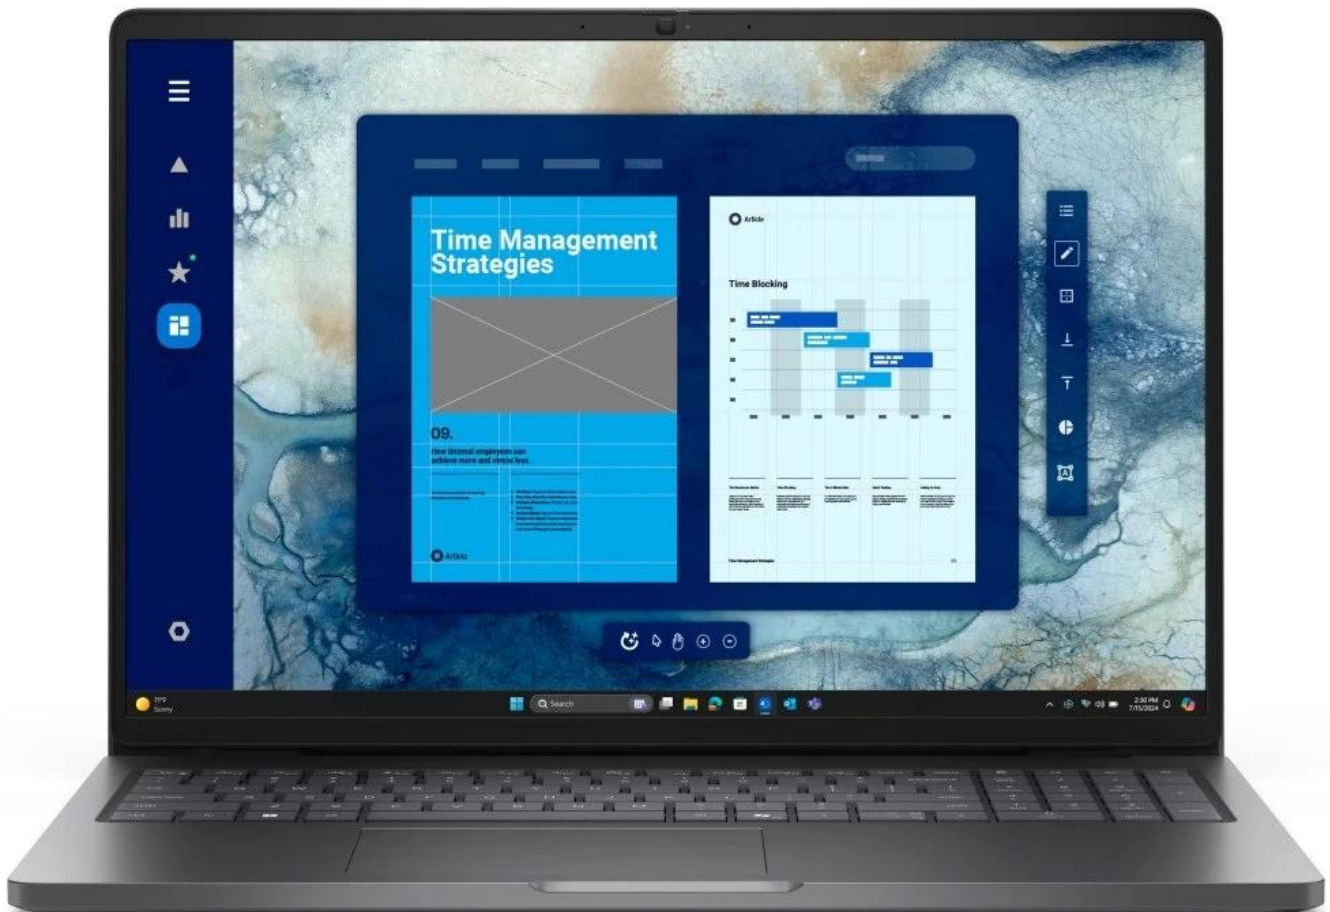

**Popis****Dell Pro 16 PC16250 - připraveni na moderní AI?**

**Notebook Dell Pro 16 PC16250** je spolehlivý pracant, se kterým ke svým projektům a úkolům přidáte také špetku originality umělé inteligence. Tento model je vybaven **procesorem Intel Core 5 120U**, který zvládne všechny PC činnosti moderní doby. CPU spolu s **nadstandardní 16GB RAM DDR5** zajistí spolehlivý provoz toho nejnáročnějšího softwaru i multitasking a postará se nejen o práci, ale také zábavu.

**Displej s úhlopříčkou 16 palců** nabízí plochu pro komfortní zobrazení aplikací, tabulek, dokumentů a samozřejmě digitálních multimédií. **Full HD+ rozlišení** produkuje jasný a ostrý obraz, který je dokonale čitelný i díky antireflexní úpravě.

## **Microsoft Copilot - váš tvůrčí asistent**

Jednoduchý a snadno použitelný **AI nástroj Copilot** vám pomůže s každým úkolem. Tato **umělá inteligence** dokáže zpracovat velké množství informací a vytvořit vstupní podklady, rešerše, celý projekt nebo jen jeho část, a spoustu dalšího. Stiskem jediné klávesy na klávesnici spustíte pomocníka, který vám vždy přijde na pomoc, ať už hledáte informaci, inspiraci nebo návrh řešení. Co umí? Odpovídat na otázky, **psát, tvořit obrázky a generovat** další obsah podle toho, co si přejete.

procesorem **Intel® Core™ 5 120U** s maximálním taktem až 5,0 GHz. Nabízí velkorysý **16" Full HD+ displej** s rozlišením 1920 × 1200 pixelů, antireflexní úpravou a jasem 300 nitů, který poskytuje o 10 % větší zobrazovací plochu díky poměru stran 16 : 10.