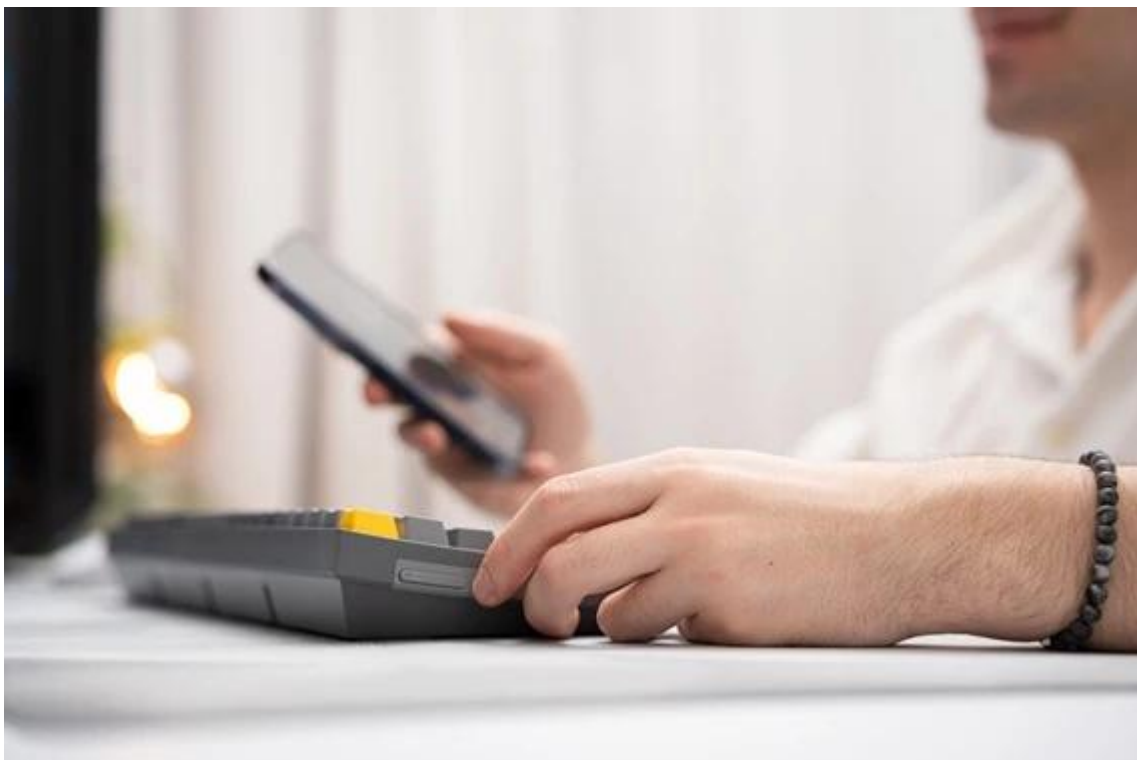

Popis

Klávesnice Endorfy Celeris 1800 - práce i multimediální zábava bez zaváhání

Bezdrátová klávesnice Endorfy Celeris 1800 kombinuje elegantní design s kvalitními spínači a podporuje dokonale plynulé a přesné ovládání her. Součástí klávesnice je rovněž **numerický blok**, takže se plnohodnotně uplatní také při pracovních činnostech. Rozložení jednotlivých kláves **optimalizuje celkovou velikost**, a tak při menších rozměrech získáte model, který disponuje všemi funkcemi standardní klávesnice.

Mechanická klávesnice Endorfy Celeris 1800 je na zadní straně vybavena praktickým **přepínačem, který zajistí kompatibilitu jak se systémy s operačním systémem Windows, tak macOS**. Díky tomu můžete plynule přecházet mezi systémy, respektive různými zařízeními. Bezdrátové připojení pomocí **Bluetooth** nebo **USB adaptéru** (2,4 GHz) vám umožní spárování s PC, herní konzolí. Nechybí ani rozhraní **USB-C** pro kompatibilitu s dalšími zařízeními.

Klávesnice Endorfy Celeris 1800 je vybavena na boční straně tlačítka **Side Tune** - inspirované smartphony. Umožní vám ovládat hlasitost, aniž byste museli myši zdlouhavě hledat a klikat na správnou ikonu. Můžete také upravit jejich funkci a vytvořit makra nebo zkratky pro kancelářskou činnost.

Jednotlivé konstrukční prvky klávesnice jsou navrženy tak, aby poskytovaly maximální pohodlí. Konstrukce je pevná a efektivně **snižuje vibrace** při jakékoli činnosti - od gamingu po psaní. Horní deska je vyztužena **epoxitovým laminátem** ze skelných vláken, díky čemuž zvládne vysokou provozní zátěž a mechanický tlak. **Kvalitní spínače** přesně a hladce reagují na každý stisk a dvoustupňové provedení se stlačenou pružinou vnímá rozdíl v tlaku a síle, což oceníte zejména při