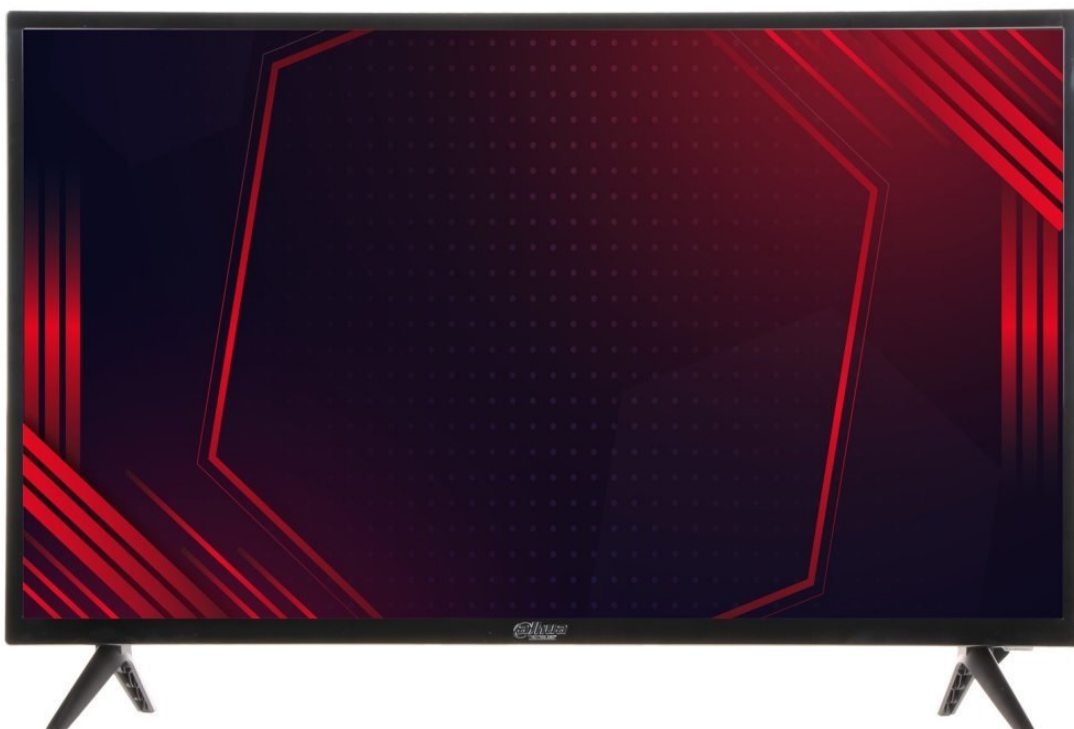

## DAHUA LM32-F200 31,5"

Cena celkem:	<b>5 287 Kč</b> <b>(bez DPH: 4 369 Kč)</b>
Běžná cena:	<b>5 815 Kč</b>
Ušetříte:	<b>529 Kč</b>
Kód zboží:	NETDAH4079
Part No.:	LM32-F200
Záruka:	36 měs.
Stav:	Nové zboží

### Dahua LM32-F200 - displej pro nepřetržitý provoz

**LED displej Dahua LM32-F200 s úhlopříčkou obrazovky 31,5"**, který vám zprostředkuje kvalitní zobrazení v pracovní sféře nebo komerčním provozu. Monitor se vyznačuje elegantním provedením a **úzkými rámečky** pro ničím nerušené sledování obsahu. Svou konstrukcí je navržen pro nepřetržitý **provoz 24 hodin denně, 7 dní v týdnu**.

**Full HD rozlišení** se postará o ostrý obraz a vysoké detaily, samozřejmostí jsou také široké pozorovací úhly, které umožňují komfortní sledování v živých barvách i při pohledu ze stran. Součástí modelu **Dahua LM32-F200** jsou rovněž integrované reproduktory pro plnohodnotné ozvučení obsahu.

## Dahua LM32-F200

LED displej s úhlopříčkou **31,5"** nabízející rozlišení Full HD **1920 × 1080** obrazových bodů a **8bitovou barevnou hloubku**. Disponuje kontrastním poměrem **1400 : 1**, dobou odezvy **8 ms** a jasem **240 cd/m<sup>2</sup>**. Potěší také pozorovací úhly **178° horizontálně i vertikálně** a dva integrované reproduktory o celkovém výkonu **8 W**. Díky své konstrukci je panel schopný provozu **24 hodin denně, 7 dní v týdnu**. Je vhodný i pro instalaci na stěnu díky standardu **VESA 75 × 75 mm**.