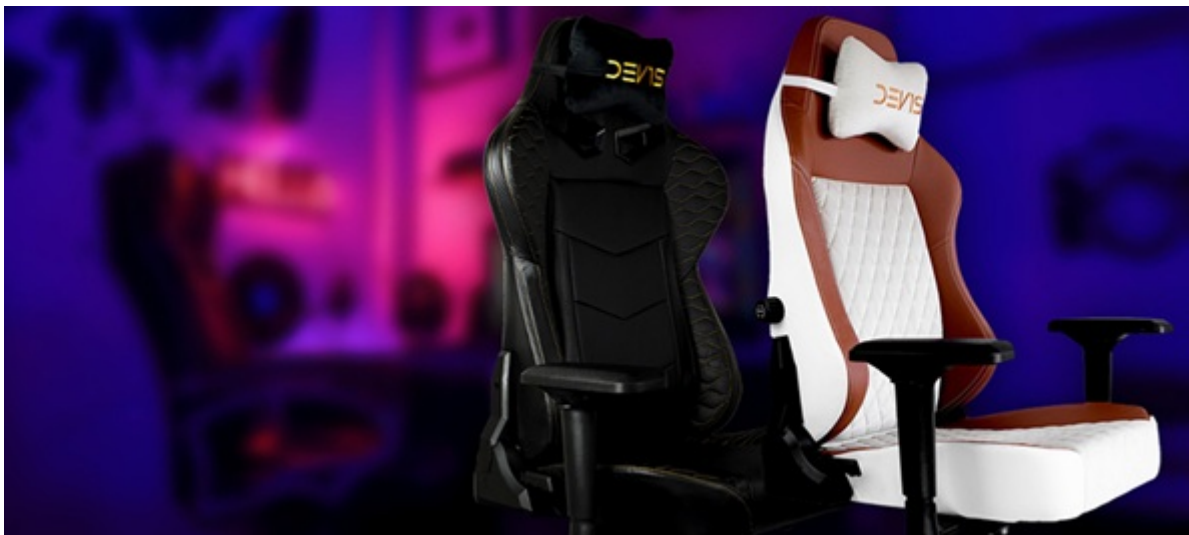

Prémiová herní židle DEV1S CREMA, která svůj vzhled odvozuje od sedaček luxusních sportovních aut. Podporuje maximální pohodlí, které oceníte při dlouhých herních maratonech i náročné práci na počítači. **Židle DEV1S CREMA** je ztělesněním moderní ergonomie. Silné boční vedení poskytuje **potřebnou oporu při intenzivních soutěžních kláních** i dotažení náročných projektů. Povrch je kryt **broušenou koženkou**, která patří mezi prémiové materiály a podílí se na imponantním vzhledu celé židle.

Ocelová konstrukce je zárukou odolnosti a dlouhé životnosti. Samozřejmostí jsou bohaté možnosti nastavení, díky kterým se **židle DEV1S CREMA** přizpůsobí rozmanitým požadavkům uživatele. Nabízí například **polohovatelnou opěrku pro bedra**, **výškově nastavitelný sedák** nebo **opěrku pro krk**. Díky tomu poskytne dokonalý komfort pro nejmáhané části těla během sezení. Pokud hraní her prožíváte až příliš intenzivně, **zabrzditelná kolečka** zamezí nechtěným pohybům.

DEV1S CREMA

Herní židle **DEV1S CREMA** je kombinací luxusu a elegance, která uspokojí potřeby každého skutečného hráče. **Broušená koženka** připomíná luxusní sedadla nejdražších sportovních aut, zatímco **ocelový rám** zajistí mimořádnou stabilitu a odolnost. **Nastavitelná výška sedáku**, sklápěcí mechanismus a polohovatelná bederní a krční opěrka poskytují dobrou oporu a podporují správné držení těla, které potřebujete při dlouhém sezení u počítače. Zajistí potěší také **zabrzditelná kolečka**.

ZÁKLADNÍ SPECIFIKACE

Doporučená výška: 150–200 cm

Max. nosnost: 150 kg

Náklon: 85–135°

Materiál: PU kůže, semiš, ocel

Hmotnost: 26 kg

Barva: bílá-hnědá