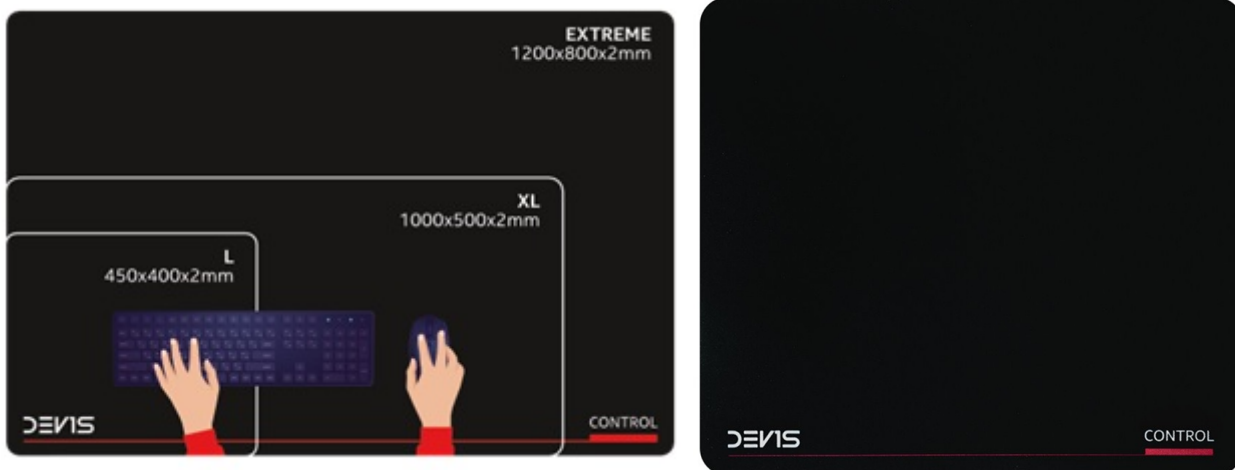

Herní podložka pod myš DEV1S CONTROL L, která zachytí pohyb i o jediný pixel. Podporuje přesnou kontrolu, ať už musíte mířit, rychle manévrovat nebo udílet rozkazy na všechny strany. **Speciálně vyvinutý povrch „Control Pad“** je navržen pro dokonale přesný a kontrolovaný skluz, což oceníte především v akčních hrách, on-line střílečkách nebo třeba adventurách.

Současně je tento typ materiálů odolný proti opotřebení a **vydrží po velmi dlouhou dobu snímat pohyby herní myši** - bez ohledu na citlivost senzoru nebo druh myši. Kromě konzistentní kontroly tato **herní podložka pod myš DEV1S CONTROL** potlačuje předčasné opotřebení kluzných plošek myši (mouse skates). Představuje ideální příslušenství, ať už hrajete jakoukoli za jakoukoli postavu nebo herní třídu.

- Speciální "control pad" povrch pro maximální preciznost a přesnost
- Drsnější materiál zajišťující pomalejší, kontrolovanější skluz
- Rozměry 450 × 400 × 2 mm poskytující dostatek prostoru
- Elegantní, čistý design doplňující herní sestavu
- Ochrana kluzných plošek herní myši před opotřebením
- Konzistentní přesnost při zachycení každého pohybu
- Vyvinuto ve spolupráci s profesionálními hráči

ZÁKLADNÍ SPECIFIKACE

Typ: herní podložka pod myš a klávesnici

Rozměry: 450 × 400 × 2 mm

Materiál: control pad - drsnější materiál s pomalejším skluzem

Barva: černá