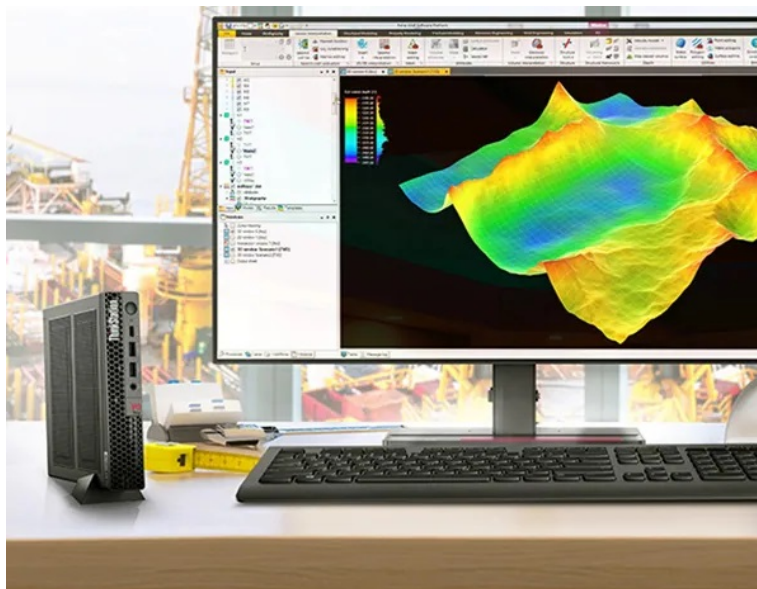

Popis

Lenovo ThinkStation P3 Tiny - malé PC, velké možnosti, obří úspěchy

Miniaturní pracovní stanice Lenovo ThinkStation P3 Tiny, která v sobě spojuje vysoký výkon a flexibilitu pro zvládnutí veškerých profesních výzev. Základem výkonu je **procesor Intel Core i7 čtrnácté generace**, díky čemuž je zajištěn vysoký výpočetní výkon pro provoz náročných aplikací a nekompromisně se pustí i do těch nejnáročnějších úkolů. Ve spojení s vysokorychlostní **16GB RAM typu DDR5** zajistí plynulou odezvu při činnosti s profesionálním softwarem a **náročném multitaskingu**.

Počítač Lenovo ThinkStation P3 Tiny dosahuje mimořádně kompaktních rozměrů. **Formát skříně Mini PC** ušetří spoustu místa na vašem stole a je vhodný pro umístění i v tom nejmenším prostoru. Přesto nabízí **množství konektorů** pro připojení periferních zařízení, jako jsou displeje, externí disky apod. Konfigurace je vybavena **grafickou kartou NVIDIA T400**, která disponuje 4 GB vlastní paměti a je ideální volbou pro profesionály a jejich software. Zvládne efektivně provozovat široké spektrum aplikací, které jsou zaměřené na vykreslování, editaci, modelování a jiné grafické vizualizace. Pro ukládání dat a bleskové načítání aplikací a celého systému slouží **SSD jednotka s kapacitou 512 GB**.