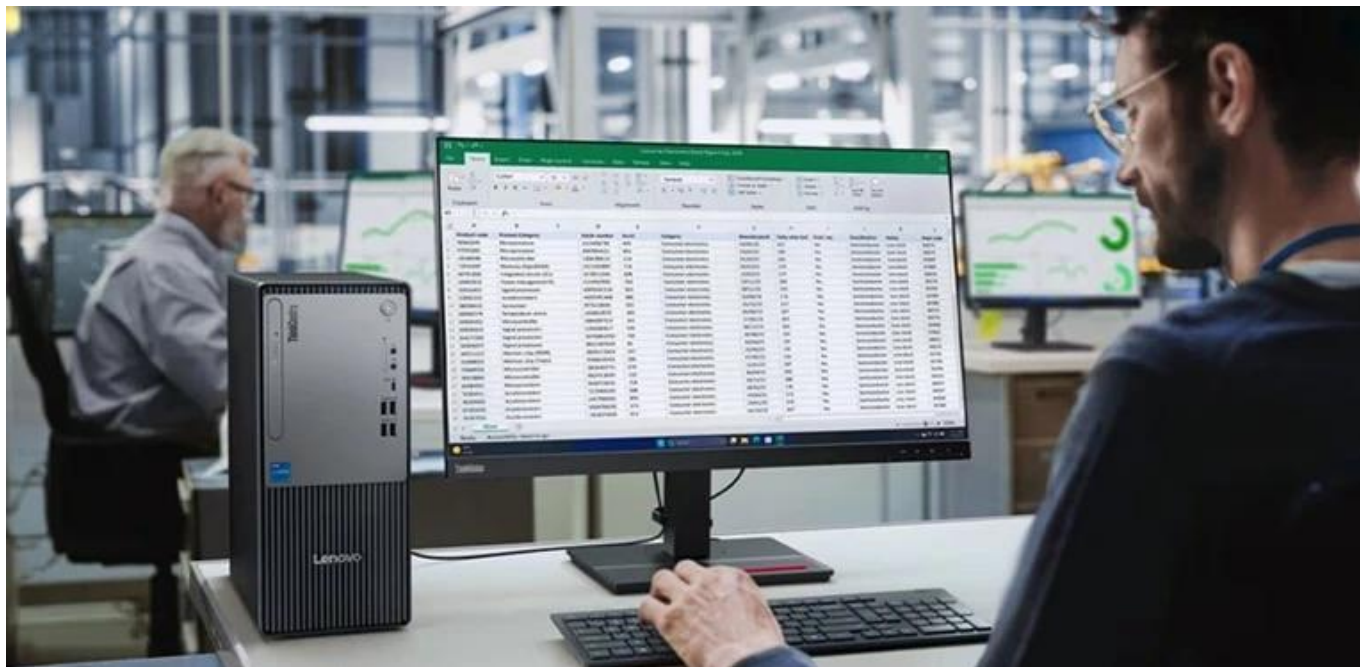

Popis

Lenovo ThinkCentre Neo 50t Gen5 TWR - posuňte své projekty a byznys dál

Stolní počítač Lenovo ThinkCentre Neo 50t Gen5 TWR zvládne i ty nejnáročnější projekty. Je to výpočetní titán, který se nezalekne žádné výpočetní výzvy nebo digitálního média. O výkon se stará **procesor Intel Core i7 14. generace**, který disponuje silou pro provoz moderního softwaru a plynulost všech výpočetních procesů.

Ve spojení se **16GB RAM typu DDR5** je zajištěna také svižná odezva i při multitaskingu. **SSD jednotka s kapacitou 512 GB** přináší bleskovou rychlost při spouštění aplikací a celého systému. Zapněte stolní počítač **Lenovo ThinkCentre Neo 50t Gen5 TWR** a jedte na plný výkon.