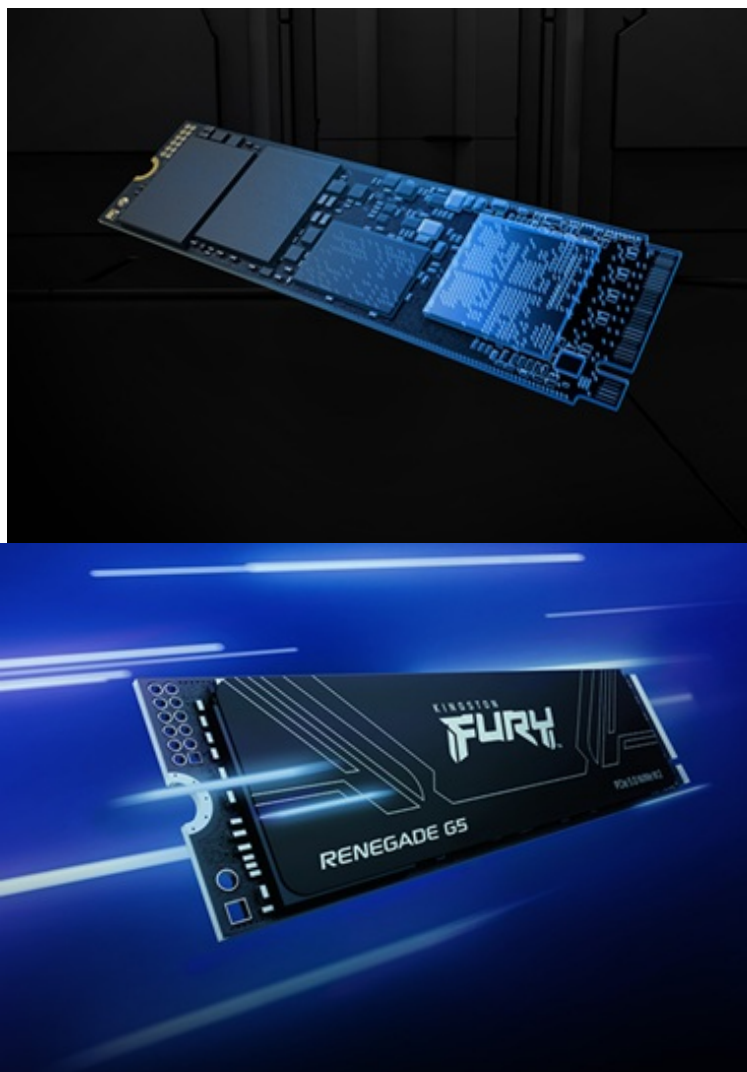

## KINGSTON FURY RENEGADE G5 SSD 1TB

Cena celkem:	<b>13 136 Kč</b> <b>(bez DPH: 10 856 Kč)</b>
Běžná cena:	<b>14 450 Kč</b>
Ušetříte:	<b>1 314 Kč</b>
Kód zboží:	SSDKGS1400
Part No.:	SFYR2S/1T0
Záruka:	60 měs.
Stav:	Nové zboží

### Kingston FURY Renegade G5 - F1 mezi SSD jednotkami

**SSD disk Kingston FURY Renegade G5** vám zprostředkuje dokonalou kontrolu nad každým projektem. Nečekejte ani o sekundu déle a pusťte se do jakékoli akce, ať už **hrajete hry, tvoříte obsah, nebo editujete** náročné grafické projekty. Tato SSD jednotka disponuje **rozhraním PCIe Gen5 x4** a dosahuje extrémní rychlosti čtení a zápisu dat. S veškerými daty, soubory ve vysokém rozlišení, načítáním aplikací nebo spouštěním celého systému se vypořádá fantastickým tempem. **SSD Kingston FURY Renegade G5** se vymyká také svým tepelným designem.

Disponuje **řadičem Silicon Motion**, který je založený na moderní 6nm technologii a umožňuje lepší řízení teplot. To se pak kladně projevuje na nižší spotřebě a celkově efektivním chodu. Samostatný integrovaný obvod podporuje **konzistentní spotřebu energie a lepší stabilitu signálu**, což zajistí bezproblémovou integritu všech uložených dat. Díky **kompaktnímu provedení** se disk Kingston **FURY Renegade G5** snadno vměstná do většiny základních desek a je kompatibilní nejenom s bohatou škálou sestav, ale také se systémy Gen3 a Gen4.