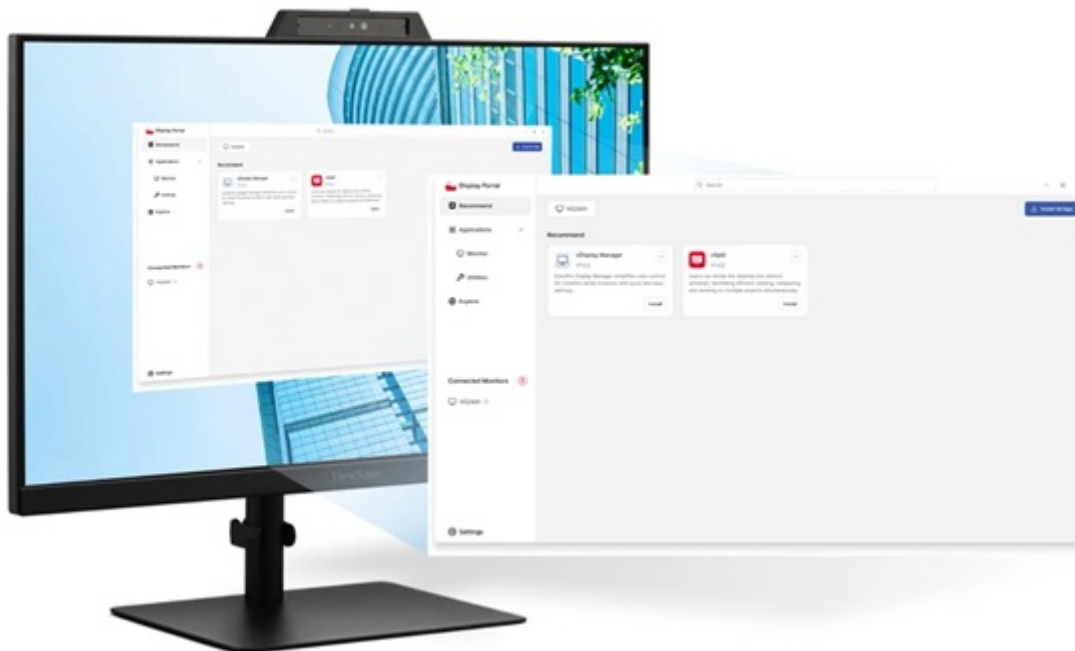

Popis

ViewSonic VG2441V - videokonferenční monitor pro náročné

Monitor ViewSonic VG2441V je navržen pro každodenní produktivitu a veškerou on-line komunikaci. Trávíte hodně času v on-line kontaktu s kolegy nebo rodinou? S tímto monitorem se můžete rozloučit s rozmazaným obrazem nebo špatně nastaveným úhlem kamery.

Budete vidět i slyšet

Disponuje **5Mpx webkamerou a dvěma mikrofony**, takže zajistí nejenom ostrý obraz, ale také kvalitní reprodukci hlasu. Nechybí ani **zabudované stereo reproduktory** pro plnohodnotné ozvučení. Součástí videokonferenční výbavy je také **posuvná krytka** a podporou funkce **Windows Hello**, čímž je zajištěno maximální soukromí a bezpečné přihlášení.

Monitor ViewSonic VG2441V představuje ideální volbu pro práci z domova nebo v kanceláři. Výrazně vám usnadní on-line mítinky s kolegy, zákazníky nebo třeba celým pracovním týmem. V rámci svých pracovních povinností se můžete těšit na **Full HD displej**, který vám zprostředkuje komfortní plochu o velikosti **24 palců**.

Vertical $\pm 5^\circ$

ViewSonic VG2441V

LED monitor s úhlopříčkou **23,8"** a rozlišením **1920 × 1080** obrazových bodů. Disponuje kontrastním poměrem **1500 : 1**, jasem **250 cd/m²**, dobou odezvy **4 ms**, **104% pokrytím sRGB** barevné palety obnovovací frekvencí **120 Hz**. Použitím technologie **IPS** je dosaženo širokých pozorovacích úhlů **178° horizontálně i vertikálně**. K dispozici jsou dva porty **USB 3.0** pro připojení datových uložišť nebo periférií a dva porty **USB-C**, z nichž jeden kromě vysokorychlostního přenosu videa a dat umožňuje napájení připojených zařízení až do **15 W**. Potěší také vestavěné **stereo reproduktory** s celkovým výkonem **4 W**. Pro videokonference lze využít **5Mpx webkameru** se **dvěma mikrofony**, posuvnou **krytkou** a podporou funkce **Windows Hello**. Předností monitoru je také možnost nastavení optimální orientace díky výškově nastavitelnému stojanu a funkci **Pivot**.