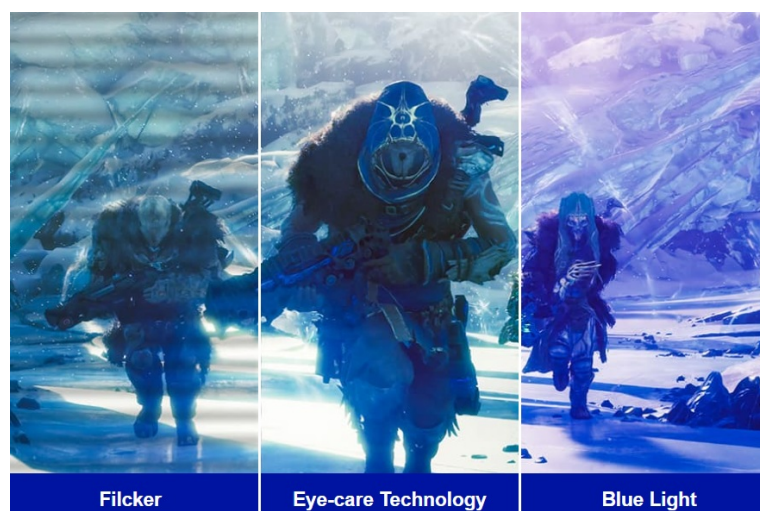

Herní monitor ViewSonic VX27G1-HD na virtuálním bojišti nedělá žádné kompromisy. Disponuje **180Hz obnovovací frekvencí** a **1ms dobou odezvy**, díky čemuž vykresluje obraz hladce a bez zpoždění, takže nad soupeři budete mít vždy kousíček toho klíčového náskoku. **Full HD displej s úhlopříčkou 27"**, podporou HDR10 a **113% pokrytím sRGB barevné palety** zajistí živé a bohaté barvy.

Navíc díky **SuperClear IPS panelu** a jeho širokým pozorovacím úhlům si veškerý obsah dopřejete pohodlně a bez zkreslení i při pohledu ze stran. **Technologie VRR (Variable Refresh Rate)** upravuje obnovovací frekvenci obrazu s frekvencí grafického procesoru, čímž efektivně potlačuje sekání a trhání.

Akční scény, přestřelky, zběsilé závody a další gamingové zážitky si vychutnáte plynule a bez rušivých vizuálních artefaktů. Konektivita v podobě portů **HDMI** a **DisplayPort** umožní snadné připojení **monitoru ViewSonic VX27G1-HD** k moderním PC systémům a **herním konzolám**. Technologie **Eye ProTech** chrání vaše oči před modrým světlem a blikáním, takže si klidně můžete dát i několikahodinový herní maraton.

ViewSonic VX27G1-HD

Herní LED monitor s úhlopříčkou **27"** nabízí Full HD rozlišení **1920 × 1080** obrazových bodů a podporu **HDR10** zobrazení, které poskytuje vynikající kontrast a vysokou přesnost barev. Disponuje dobou odezvy **1 ms**, kontrastním poměrem **1000 : 1**, jasem **300 cd/m²** a **113% pokrytím sRGB** barevné palety. **Variabilní obnovovací frekvence (VRR)** až **180 Hz** zajistí intenzivní akci bez trhání, zadržávání nebo rozmazávání obrazu při pohybu. Příjemné jsou též pozorovací úhly **178°** horizontálně i vertikálně.