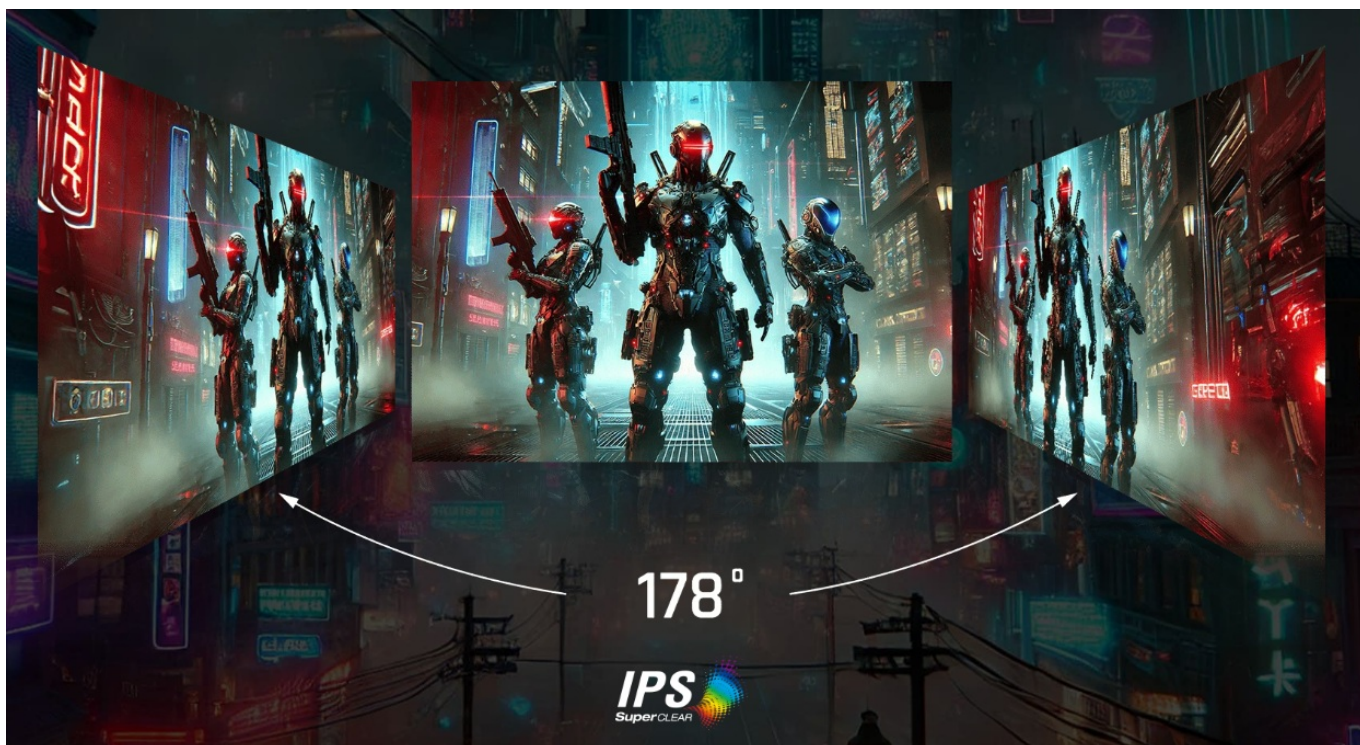

Herní monitor ViewSonic VX27G1-HD na virtuálním bojišti nedělá žádné kompromisy. Disponuje **180Hz obnovovací frekvencí** a **1ms dobou odezvy**, díky čemuž vykresluje obraz hladce a bez zpoždění, takže nad soupeři budete mít vždy kousíček toho klíčového náskoku. **Full HD displej s úhlopříčkou 27"**, podporou HDR10 a **113% pokrytím sRGB barevné palety** zajistí živé a bohaté barvy.

Navíc díky **SuperClear IPS panelu** a jeho širokým pozorovacím úhlům si veškerý obsah dopřejete pohodlně a bez zkreslení i při pohledu ze stran. **Technologie VRR (Variable Refresh Rate)** upravuje obnovovací frekvenci obrazu s frekvencí grafického procesoru, čímž efektivně potlačuje sekání a trhání.

ViewSonic VX27G1-HD

Herní LED monitor s úhlopříčkou **27"** nabízí Full HD rozlišení **1920 × 1080** obrazových bodů a podporu **HDR10** zobrazení, které poskytuje vynikající kontrast a vysokou přesnost barev. Disponuje dobou odezvy **1 ms**, kontrastním poměrem **1000 : 1**, jasem **300 cd/m²** a **113% pokrytím sRGB** barevné palety. **Variabilní obnovovací frekvence (VRR)** až **180 Hz** zajistí intenzivní akci bez trhání, zadržávání nebo rozmazávání obrazu při pohybu. Příjemné jsou též pozorovací úhly **178°** horizontálně i vertikálně.

Součástí balení je DisplayPort kabel.

ZÁKLADNÍ SPECIFIKACE

Typ panelu: IPS

Úhlopříčka: 27"

Poměr stran: 16 : 9

Rozlišení: 1920 × 1080

Kontrastní poměr: 1000 : 1

Doba odezvy: 1 ms