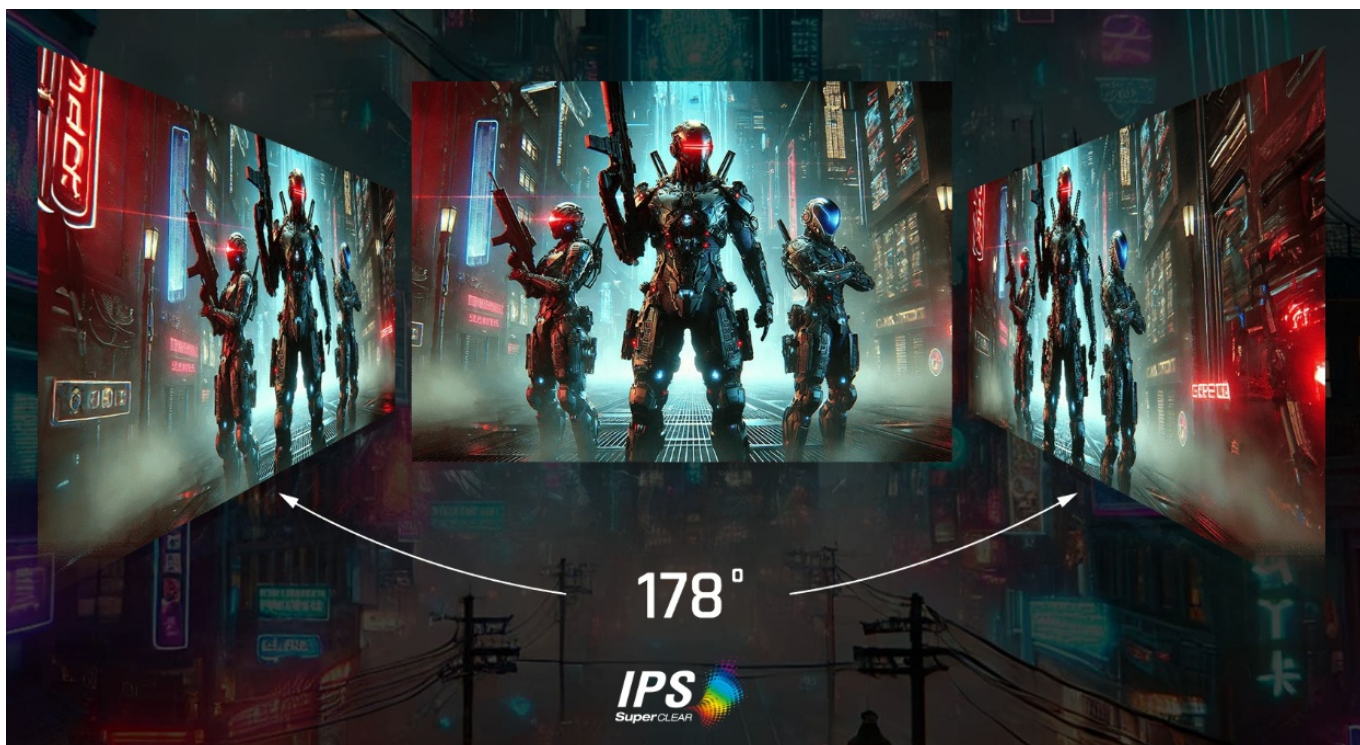

### ViewSonic VX24G1-HD - čistá herní preciznost

Herní monitor ViewSonic VX24G1-HD na virtuálním bojišti nedělá žádné kompromisy. Disponuje **180Hz obnovovací frekvencí** a **1ms dobou odezvy**, díky čemuž vykresluje obraz hladce a bez zpoždění, takže nad soupeři budete mít vždy kousíček toho klíčového náskoku. **Full HD displej s úhlopříčkou 23,8"**, podporou HDR10 a **111% pokrytím sRGB barevné palety** zajistí živé a bohaté barvy.

Navíc díky **SuperClear IPS panelu** a jeho širokým pozorovacím úhlům si veškerý obsah dopřejete pohodlně a bez zkreslení i při pohledu ze stran. **Technologie VRR (Variable Refresh Rate)** upravuje obnovovací frekvenci obrazu s frekvencí grafického procesoru, čímž efektivně potlačuje sekání a trhání.

## ViewSonic VX24G1-HD

Herní LED monitor s úhlopříčkou **23,8"** nabízí Full HD rozlišení **1920 × 1080** obrazových bodů a podporu **HDR10** zobrazení, které poskytuje vynikající kontrast a vysokou přesnost barev. Disponuje dobou odezvy **1 ms**, kontrastním poměrem **1000 : 1**, jasem **300 cd/m<sup>2</sup>** a **111% pokrytím sRGB** barevné palety. **Variabilní obnovovací frekvence (VRR)** až **180 Hz** zajistí intenzivní akci bez trhání, zadržávání nebo rozmazávání obrazu při pohybu. Příjemné jsou též pozorovací úhly **178°** horizontálně i vertikálně.

### ZÁKLADNÍ SPECIFIKACE

**Typ panelu:** IPS

**Úhlopříčka:** 23,8"

**Poměr stran:** 16 : 9

**Rozlišení:** 1920 × 1080

**Kontrastní poměr:** 1000 : 1

**Doba odezvy:** 1 ms

**Rozhraní:** 2× HDMI, 1× DisplayPort, 1× audio výstup