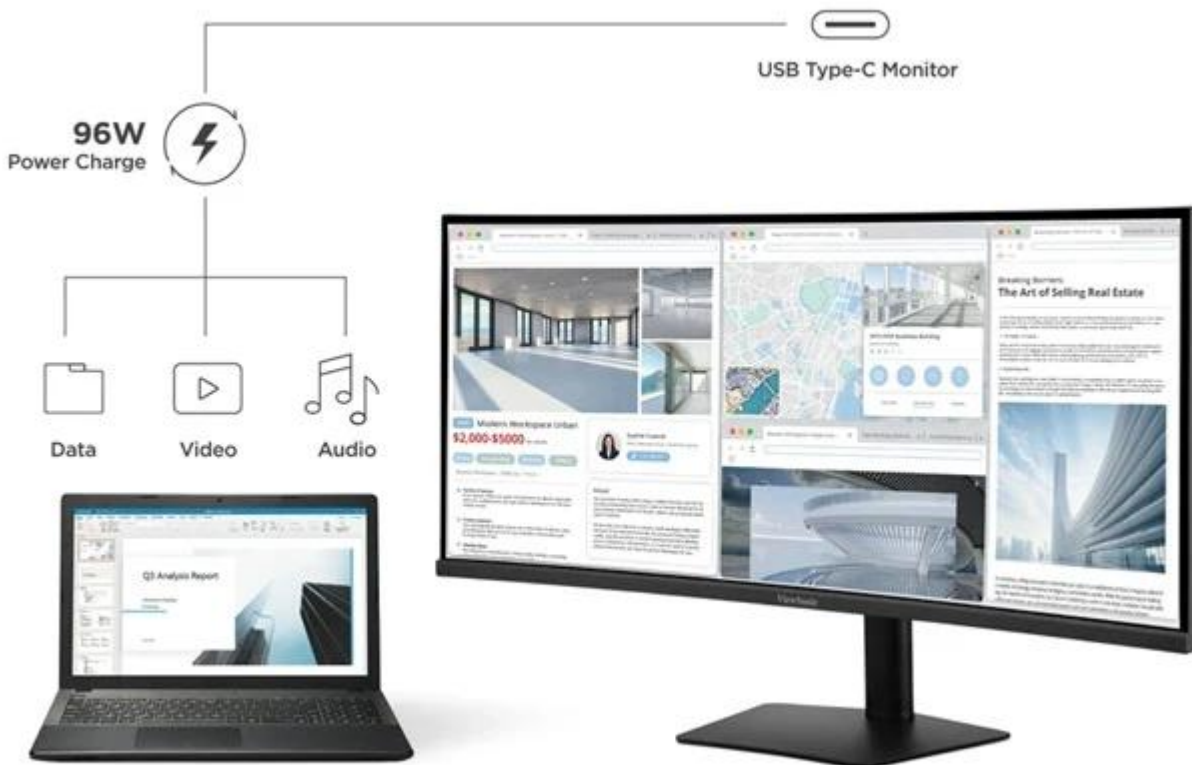

Prohnutý LED monitor ViewSonic VA3420C pro firemní práci i domácí multimediální zábavu. **Velký displej s úhlopříčkou 34"** vám usnadní práci na projektech, činnost s více aplikacemi najednou i sledování multimediálního obsahu. Představuje ideální volbu pro tvorbu moderního pracoviště i multimediálního centra. **Monitor ViewSonic VA3420C** disponuje portem **USB typu C**, který představuje elegantní řešení pro přenos videa, zvuku, dat a výkonné 96W napájení jediným kabelem.

Výrazně tak zefektivní pracovní postupy a činnost s moderními notebooky. Displej produkuje obraz v **rozlišení UWQHD** na ultraširokoúhlé ploše, Díky tomu podporuje komfortní zážitky ze sledování s jasným a ostrým zobrazením. Současně tento široký poměr stran 21 : 9 přináší více místa na obrazovce než modely s poměrem stran 16 : 9, takže je ideální volbou pro **multitasking**.

Ultra-Wide QHD 21:9

ViewSonic VA3420C

Prohnutý LED monitor s úhlopříčkou **34"** a UWQHD rozlišením **3440 × 1440** obrazových bodů. Disponuje jasem **300 cd/m²**, dobou odezvy **1 ms** a pokrytím **98 % DCI-P3** barevné palety. Použitím technologie **IPS** je dosaženo širokých pozorovacích úhlů **178° horizontálně** i vertikálně. Rychlá obnovovací frekvence **120 Hz** nabízí dokonale plynulé zobrazení scény. Pro připojení periferií jsou k dispozici **dva USB porty** a univerzální port **USB-C**, který kromě vysokorychlostního přenosu videa a dat umožňuje napájení připojených zařízení až do **96 W**. Potěší též vestavěné **stereo reproduktory** s celkovým výkonem **5 W**. Monitor je vybaven **výškově nastavitelným stojanem** a **VESA uchycením**.