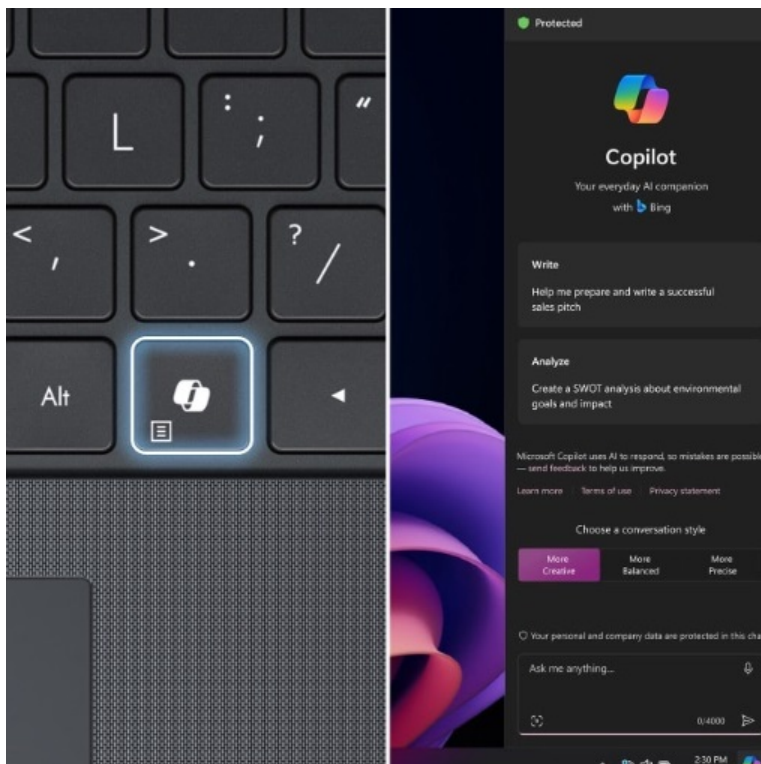

Zajímavá je rovněž konstrukce notebooku **ASUS ExpertBook B1**, která **kombinuje lehkost a štíhlost** pro snadné přenášení a současně také odolnost dle **vojenské certifikace MIL-STD 810H**. Bez obav z mechanického poškození jej můžete vzít všude s sebou. **Full HD displej s tenkými rámečky** vám zprostředkuje ostrý obraz a pohlcující multimediální zážitky. **Konektivita** podpoří flexibilitu s využitím celé řady periferních zařízení, jako jsou myši, externí úložiště, displeje apod.