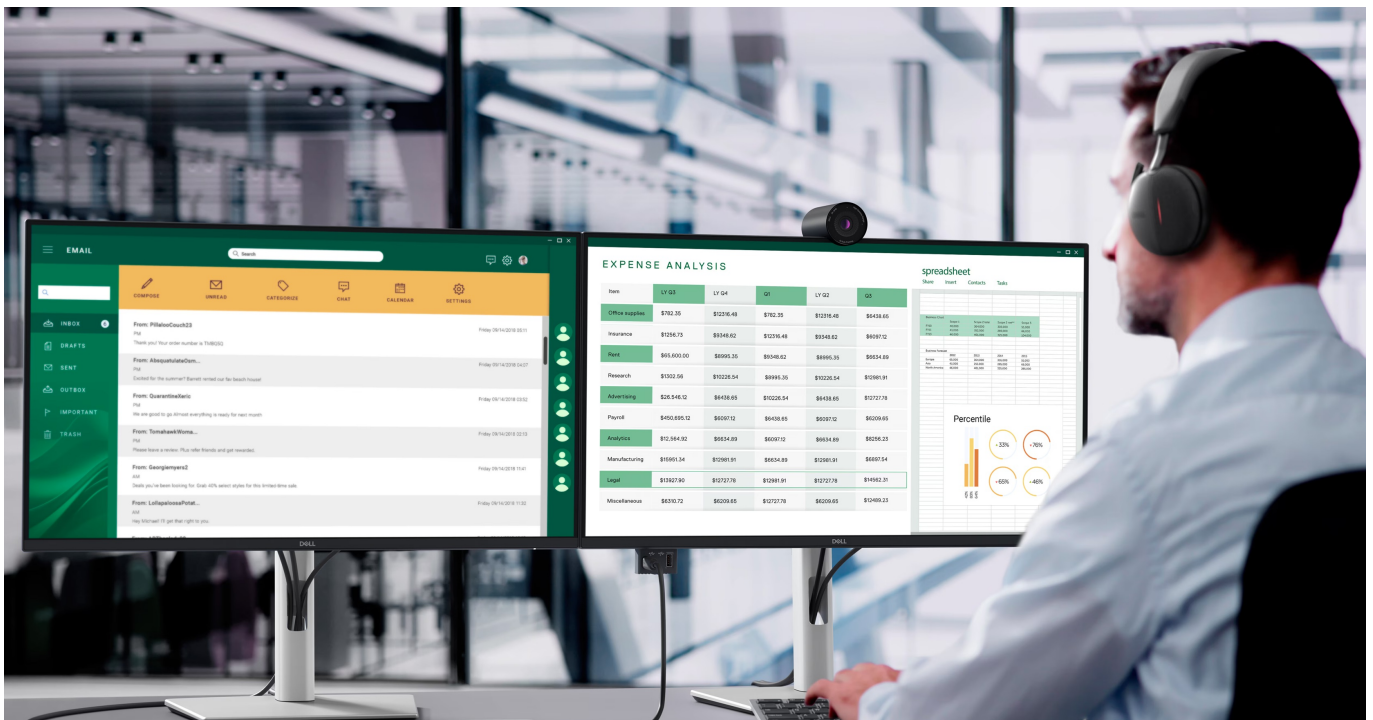

Popis

Dell Pro 24 Plus P2425DE - komfortní pohled na tabulky i multimédia

Monitor Dell Pro 24 Plus P2425DE je připraven na jakýkoli úkol. Přináší 24palcový displej, na kterém zobrazíte pracovní povinnosti i multimédia pro každodenní zábavu. Obrazovka nabízí obraz v **QHD rozlišení**, díky čemuž vykresluje obsah ostře a s velkou mírou detailů. **Technologie IPS** zajišťuje široké pozorovací úhly, díky kterým můžete obsah sledovat pohodlně i při pohledu ze stran. Díky **99% pokrytí sRGB** je zajištěno přesné a konzistentní podání barev.

Technologie Daisy Chain vám umožní jednoduše propojit více monitorů jediným kabelem a získat enormní plochu pro náročnou práci. **Vylepšený režim ComfortView Plus** snižuje vyzařování modrého světla a přispívá ke komfortnímu sledování obsahu na displeji po celý den. Díky **obnovovací frekvenci 100 Hz** je obraz hladký a bez rušivých vlivů vykresluje i plynulé pohyby. **Výškově nastavitelný stojan s funkcí Pivot** umožní flexibilní přizpůsobení pozice podle vašich požadavků.

Dell Pro 24 Plus P2425DE

LED monitor s úhlopříčkou **23,8"** disponující Quad HD rozlišením **2560 × 1440** obrazových bodů s poměrem stran **16 : 9**. Nabízí jas **350 cd/m²**, kontrastní poměr **1500 : 1**, 99% pokrytí sRGB, dobu odezvy **5 ms** a obnovovací frekvenci **100 Hz**. Pozorovací úhly **178° horizontálně i vertikálně** zaručí skvělou viditelnost z jakéhokoliv úhlu. K dispozici jsou také **tři porty USB 3.0**, ethernetový port **RJ-45** a dva porty **USB-C**, z nichž jeden kromě vysokorychlostního přenosu videa a dat umožňuje napájení připojených zařízení až do 90 W. Díky technologii **Daisy Chain** lze jednoduše propojit více monitorů a připojit je k počítači jediným kabelem. Potěší také výškově nastavitelný stojan a funkce **Pivot**, která umožňuje otočení obrazovky o 90°.