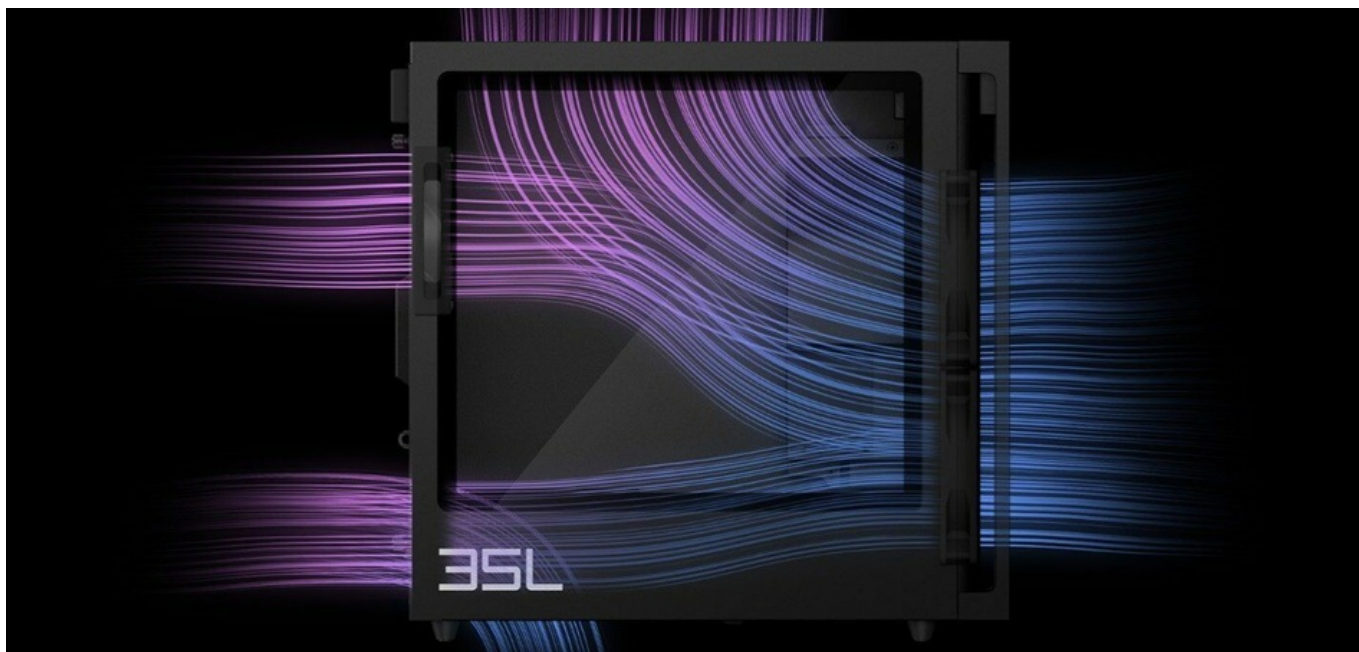

### HP OMEN GT16 - nekompromisně nakráčí do každé herní bitvy

**Stolní počítač HP OMEN GT16** se do každé herní výzvy vrhne jako tajfun. Je navržen tak, aby si poradil i s těmi nejnáročnějšími tituly a zprostředkoval vám je ve vysokém nastavení, kvalitě detailů a se stabilně vysokou snímkovou frekvencí. Při tom se samozřejmě udrží v chladu, takže můžete řídit, jak se vám zlíbí. Základem výkonu herního počítače **HP OMEN GT16-0004nc** je **procesor Intel Core Ultra 7 265F**, který spolupracuje s vysokorychlostní **operační pamětí DDR5 s kapacitou 32 GB RAM** a samostatnou grafickou kartou **NVIDIA GeForce RTX 5070 Ti**. Díky precizní souhře těchto komponent vás čeká plynulý gaming bez jakýchkoliv kompromisů.

**DLSS** technologie zvyšuje rychlost snímkování a kvalitu obrazu, což umožňuje plynulé hraní. V neposlední řadě je potřeba zmínit také **podporu VR Ready** pro práci nebo zábavu ve virtuální realitě. Mezi další přednosti patří přítomnost **SSD úložiště**, které podporuje extra rychlý přístup k datům, a tím také výrazně svižnější načítání uložené pozice nebo start nového levelu. **OMEN GT16** přichází v exkluzivním **designu s průhlednou bočnicí** a umožňuje panoramatický pohled dovnitř systému. Dále podporuje **barevné RGB podsvícení**, které vytvoří zářivou show během hraní nebo streamování obsahu.