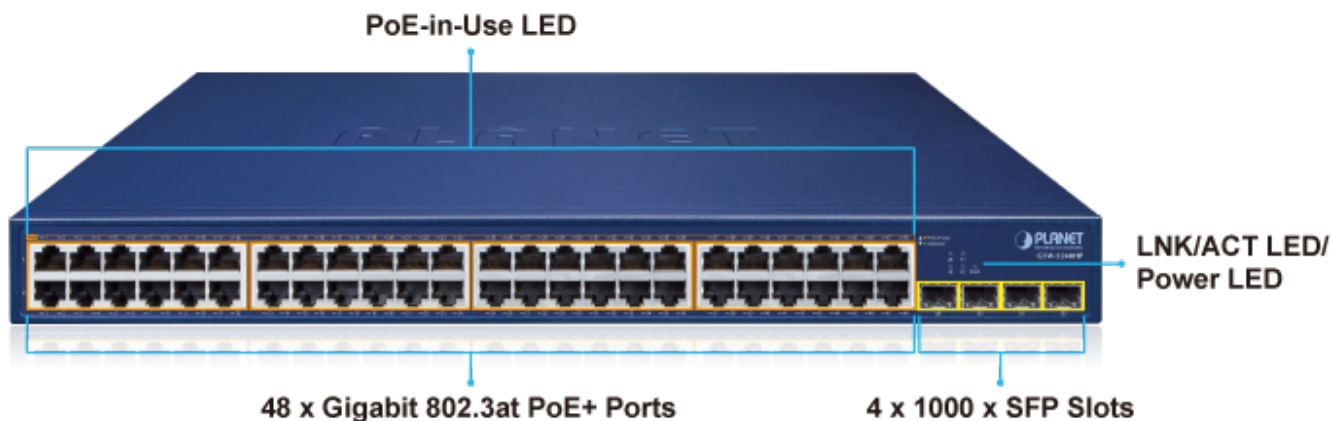

### PLANET GSW-5240HP

Gigabitový PoE+ přepínač, **48x 10/100/1000Base-T RJ-45** s injektory **802.3af/at** a napájecím výkonem až **370 W**, **4x SFP** sloty 1000 Base-X.

LED indikace využití PoE portů, mechanismy pro úsporu příkonu podle IEEE 802.3az.

Gigabitový přepínač s PoE+ (Power over Ethernet) porty pro centralizované napájení zařízení po ethernetu jako jsou IP kamery, Wi-Fi prvky nebo VOIP telefony a s možností napojení do infrastruktury pomocí čtyř optických SFP portů. Zařízení je svým provedením vhodné jak pro instalaci do domácích nebo kancelářských prostorů, tak pro aplikace v lokálních rozvaděčích.

Výstupní výkon PoE portů je regulován v závislosti na příkonu napájených zařízení mechanismy EEE (Energy-Efficient Ethernet) podle IEEE 802.3az.

#### Fyzické vlastnosti:

**Porty:** 48x RJ-45 10/100/1000BASE-T, 4x SFP 1000BASE-X

**Paměť:** 16k MAC adres

**Propustnost:** sběrnice 104 Gbps, provozně 77,3 Mpps (64B)

**Podpora přenosu:** JumboFrame 12 KB