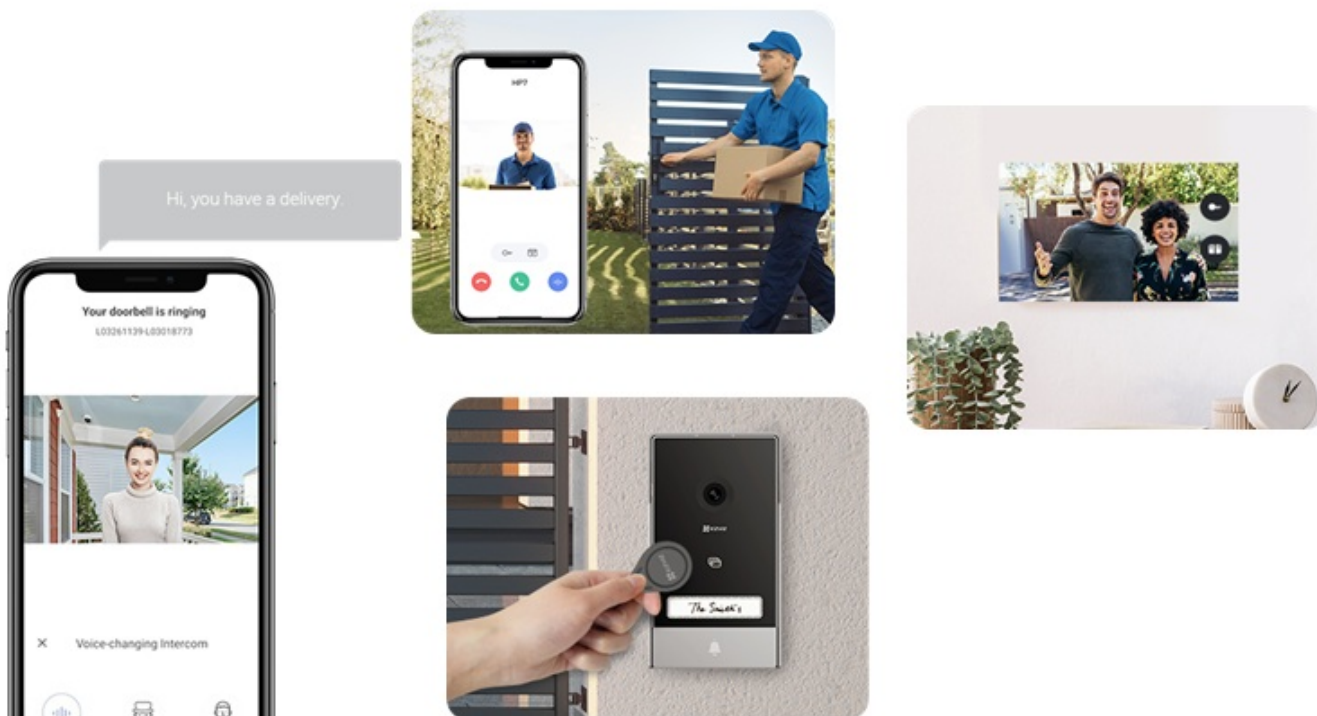

### EZVIZ HP7 2-Entry Kit - zabezpečení domova dnes i v budoucnu

Sada dvou dveřních stanic EZVIZ HP7 2 představuje chytré a elegantní řešení pro bezpečný přístup do vaší domácnosti. Interkom podporuje připojení k internetu a vzdálený přístup pomocí aplikace. Obsahuje **videotelefon**, který umožní komfortní prohlížení, komunikaci a udělování přístupu návštěvníkům. Je vybaven **dotykovou obrazovkou**, která umožní nastavení a správu venkovního dveřního telefonu.

Spolupracuje s **venkovní kamerou**, která dokáže nahrávat videa ve **vysokém rozlišení 2K** a přichozí osoby detekuje formou mobilních oznámení v reálném čase. Samozřejmostí je **zabudovaný mikrofon a reproduktor** pro obousměrnou komunikaci. Zařízení **EZVIZ HP7 2** je tak vhodné pro instalaci ve vilách, rozlehlých domech a dalších moderních nemovitostech. Součástí setu jsou také **vstupní čipy**, které po přiložení ke čtečce umožní snadný přístup návštěvníků.

## EZVIZ HP7 2-Entry Kit

Set **dvou dveřních stanic** (interkomů) se čtečkou RFID čipů, **7" bytového monitoru** a příslušenství.

Dveřní stanice jsou vybaveny **jedním zvonkem** a kamerou s rozlišením **2048 x 1296 px**. Úhel záběru kamery je 162° diagonálně. Pro přenos obrazu je používán kodek **H.265**. Samozřejmostí je integrovaný mikrofon, reproduktor a čtečka přístupových čipů **RFID**. Připojení zvonku je realizováno 2drátově. **Dotykový 7" monitor** lze připojit pomocí Wi-Fi a disponuje **microSD slotem**. Vzdálené **ovládání přes aplikaci**, **povrchová montáž**, odolnost vůči nepříznivým vlivům dle certifikace **IP65**. Z chytrých funkcí je k dispozici například **detekce lidské postavy**, možnost vygenerování dočasného návštěvnického kódu či volitelná funkce změny hlasu pro zachování soukromí při komunikaci.