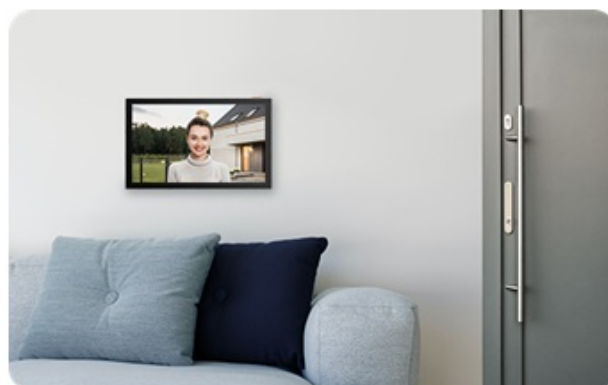

### EZVIZ HP7 2-Entry Kit - zabezpečení domova dnes i v budoucnu

Sada dvou dveřních stanic EZVIZ HP7 2 představuje chytré a elegantní řešení pro bezpečný přístup do vaší domácnosti. Interkom podporuje připojení k internetu a vzdálený přístup pomocí aplikace. Obsahuje **videotelefon**, který umožní komfortní prohlížení, komunikaci a udělování přístupu návštěvníkům. Je vybaven **dotykovou obrazovkou**, která umožní nastavení a správu venkovního dveřního telefonu.

Spolupracuje s **venkovní kamerou**, která dokáže nahrávat videa ve **vysokém rozlišení 2K** a přichozí osoby detekuje formou mobilních oznámení v reálném čase. Samozřejmostí je **zabudovaný mikrofon a reproduktor** pro obousměrnou komunikaci. Zařízení **EZVIZ HP7 2** je tak vhodné pro instalaci ve vilách, rozlehlých domech a dalších moderních nemovitostech. Součástí setu jsou také **vstupní čipy**, které po přiložení ke čtečce umožní snadný přístup návštěvníků.

## EZVIZ HP7 2-Entry Kit

Set **dvou dveřních stanic** (interkomů) se čtečkou RFID čipů, **7" bytového monitoru** a příslušenství.

Dveřní stanice jsou vybaveny **jedním zvonkem** a kamerou s rozlišením **2048 x 1296 px**. Úhel záběru kamery je 162° diagonálně. Pro přenos obrazu je používán kodek **H.265**. Samozřejmostí je integrovaný mikrofon, reproduktor a čtečka přístupových čipů **RFID**. Připojení zvonku je realizováno 2drátově. **Dotykový 7" monitor** lze připojit pomocí Wi-Fi a disponuje **microSD slotem**. Vzdálené **ovládání přes aplikaci**, **povrchová montáž**, odolnost vůči nepříznivým vlivům dle certifikace **IP65**. Z chytrých funkcí je k dispozici například **detekce lidské postavy**, možnost vygenerování dočasného návštěvnického kódu či volitelná funkce změny hlasu pro zachování soukromí při komunikaci.