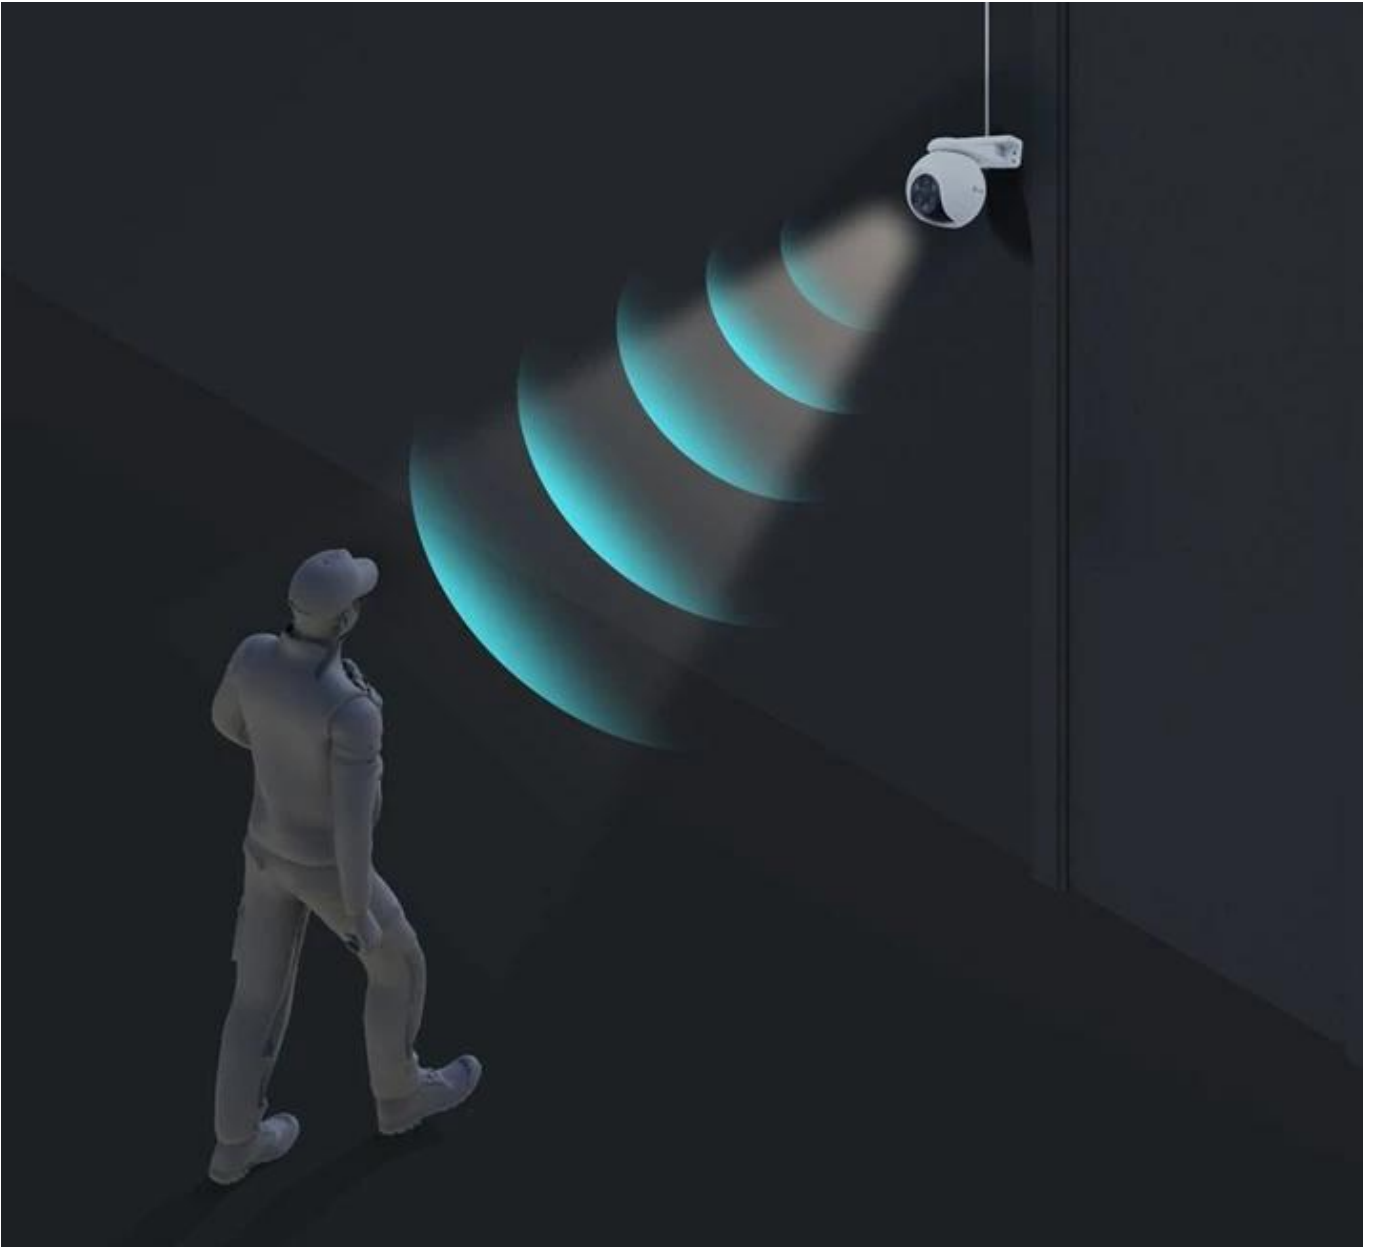

Venkovní IP kamera EZVIZ H80f Multi 2K+ disponuje integrovanou umělou inteligencí, která slouží k efektivní detekci osob, vozidel a následnému **sledování (Auto-Tracking)**. V případě narušení prostoru se aktivuje systém odstrašení v podobě stroboskopického světla a zvukového alarmu. Součástí výbavy kamery EZVIZ H80f Multi 2K+ je zabudovaný **reproduktor a mikrofon pro obousměrnou komunikaci**. Své uplatnění tak najde i ve vnitřní prostoru.

EZVIZ H80f Multi 2K+

Venkovní IP kamera nabízí **tři snímače 1/3" CMOS** s rozlišením **3 × 4 Mpx**. Každý je tak schopný snímat video v rozlišení 2560 × 1440 bodů. Pro případ zhoršených světelných podmínek je přítomen **IR přísvit** do vzdálenosti **30 m** a bílý LED přísvit do vzdálenosti **20 m** pro pořizování barevných záznamů v noci. Kompresi **H.265/H.264** snižuje nároky na přenos dat a úložiště. Natočené záznamy je možné ukládat na **microSD kartu** do kapacity až 512 GB, nebo odesílat na cloudové úložiště (na základě předplatného). **Aktivní zastrašení** v podobě stroboskopického světla a zvukového alarmu pak varuje případné narušitele. Propojení kamery pomocí aplikace v mobilním zařízení umožní pohodlný vzdálený přístup, pořizování záznamů či fotografií nebo upozornění v případě **detekce pohybu**. Mezi další užitečné funkce patří například **rozpoznávání lidské postavy a vozidla** pomocí umělé inteligence, přizpůsobitelná oblast detekce pohybu, integrovaný **reproduktor a mikrofon** či sledování pohybující se postavy (Auto-Tracking). Připojení lze jednoduše realizovat jak drátově prostřednictvím **RJ-45** konektoru, tak bezdrátově skrze **Wi-Fi**. Díky voděodolnému krytu dle **IP67** nabízí jak vnitřní, tak i venkovní možnost použití. Přímo v aplikaci navíc můžete s kamerou pohodlně otáčet o **až 340°** horizontálně a **až 70°** vertikálně.