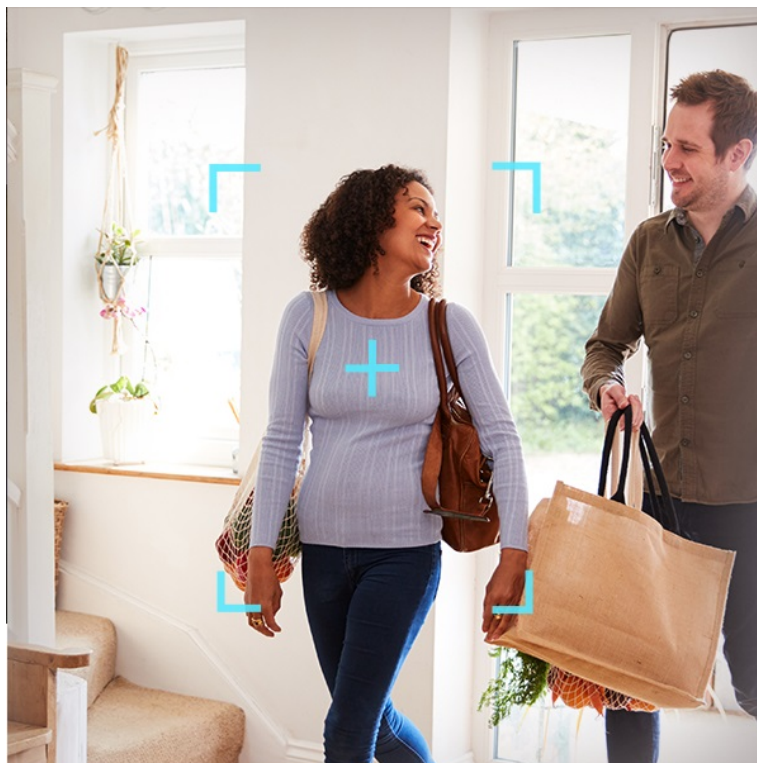

IP kamera EZVIZ H6c Pro 4K výrazně zlepší zabezpečení vašeho interiéru. Díky **otočné konstrukci** pokryje velký prostor, který vám zprostředkuje v podobě obrazu ve 4K rozlišení. Důležité informace o tom, co se u vás doma děje, získáváte formou upozornění. Systém detekce je natolik inteligentní, že dokáže rozpoznat pohybující se osobu a sledovat každá její krok. Mezi další inteligentní funkce patří například **upozornění na změnu hladinu hluku**.

Díky tomu můžete zavčas rozpoznat možný problém a spojit se s kamerou pouhým klepnutím na tlačítko pro zahájení hovoru. Samozřejmostí je živý obraz i v nočních hodinách. Kamera **EZVIZ H6c Pro 4K** podporuje pokročilý režim nočního vidění s jasnými detaily, takže můžete klidně spát od večera do rána. Kamera podporuje připojení pomocí rozhraní **RJ-45** nebo **Wi-Fi**.

EZVIZ H6c Pro 4K

Bezdrátová IP kamera je navržena pro snadné sledování vnitřních prostor. **Snímač 1/2,7" CMOS** je schopný snímat video v rozlišení **3840 x 2160 px**. Pro případ zhoršených světelných podmínek je přítomen **IR přísvit** do vzdálenosti **až 10 m** a bílý **LED přísvit** pro barevné záznamy v noci. Součástí kamery je integrovaný **reproduktor a mikrofón**, který umožňuje oboustrannou komunikaci. Připojení lze jednoduše realizovat jak drátově prostřednictvím **RJ-45** konektoru, tak bezdrátově skrze **Wi-Fi**. Připojení kamery pomocí aplikace v mobilním zařízení umožňuje pohodlný vzdálený přístup, pořizování záznamů či fotografií nebo upozornění v případě **detekce pohybu**. Mezi další užitečné funkce patří například rozpoznávání a sledování lidské postavy (Auto-Tracking), detekce hlasitých zvuků či **dotykové tlačítko** pro zahájení hovoru. Natočené záznamy je možné ukládat na **microSD kartu** do kapacity až 512 GB nebo odesílat na cloudové úložiště (na základě předplatného). Přímo v aplikaci navíc můžete s kamerou pohodlně otáčet o **až 340°** horizontálně a **až 55°** vertikálně.