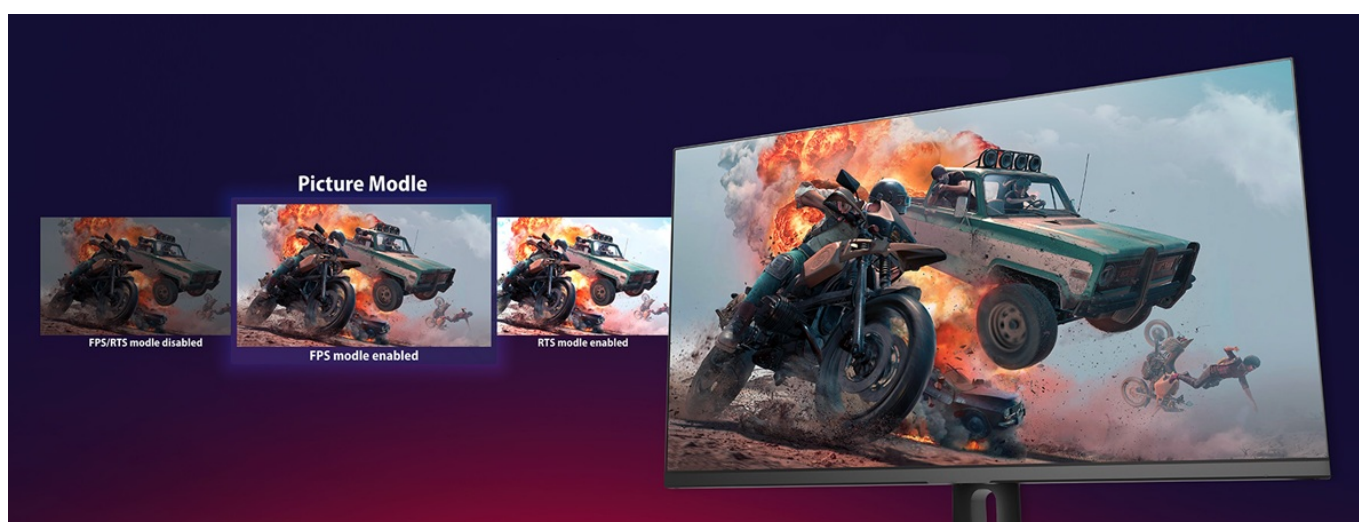

LED monitor Dahua LM27-E331A je navržen pro kvalitní herní zábavu a sledování multimédií. Velký **displej s úhlopříčkou 27 palců** nabízí takový prostor, abyste měli potřebný přehled nad okolím a rychlou orientaci i dost místa například pro aplikace ve více oknech, filmy, videa a fotografie. Díky **QHD rozlišení** produkuje jasný obraz se živými barvami a všemi detaily. **IPS panel se širokými pozorovacími úhly** umožňuje komfortní sledování i při pohledu ze stran.

Pro připojení ke zdroji obrazu slouží **dvojice portů HDMI a DisplayPortů**. Díky tomu je tento model kompatibilní s moderními PC sestavami a dalšími periferiemi, jako jsou například herní konzole. Součástí výbavy jsou rovněž integrované **reproduktory**, které zajistí plnohodnotné ozvučení her, filmů, videí nebo poslech hudby.

Dahua LM27-E331A

Herní LED monitor s úhlopříčkou **27"** nabízející QHD rozlišení **2560 × 1440** obrazových bodů s poměrem stran 16 : 9. Disponuje kontrastním poměrem **1000 : 1**, jasem **300 cd/m²** a dobou odezvy **1 ms**. Obnovovací frekvence **180 Hz** a technologie **Adaptive sync** zaručí, že vám neunikne jediný detail. Díky technologii **IPS** nabídne široké pozorovací úhly **178° horizontálně i vertikálně**. O zvuk se starají výkonné **stereo reproduktory** s celkovým výkonem **4 W**. Je vhodný i pro instalaci na stěnu díky standardu **VESA 100 × 100 mm**. Zajistě potěší také výškově nastavitelný stojan a funkce **Pivot**.

Součástí balení je DisplayPort kabel.

ZÁKLADNÍ SPECIFIKACE

Typ panelu: IPS

Úhlopříčka: 27"

Poměr stran: 16 : 9

Rozlišení: 2560 × 1440 px

Kontrastní poměr: 1000 : 1

Doba odezvy: 1 ms