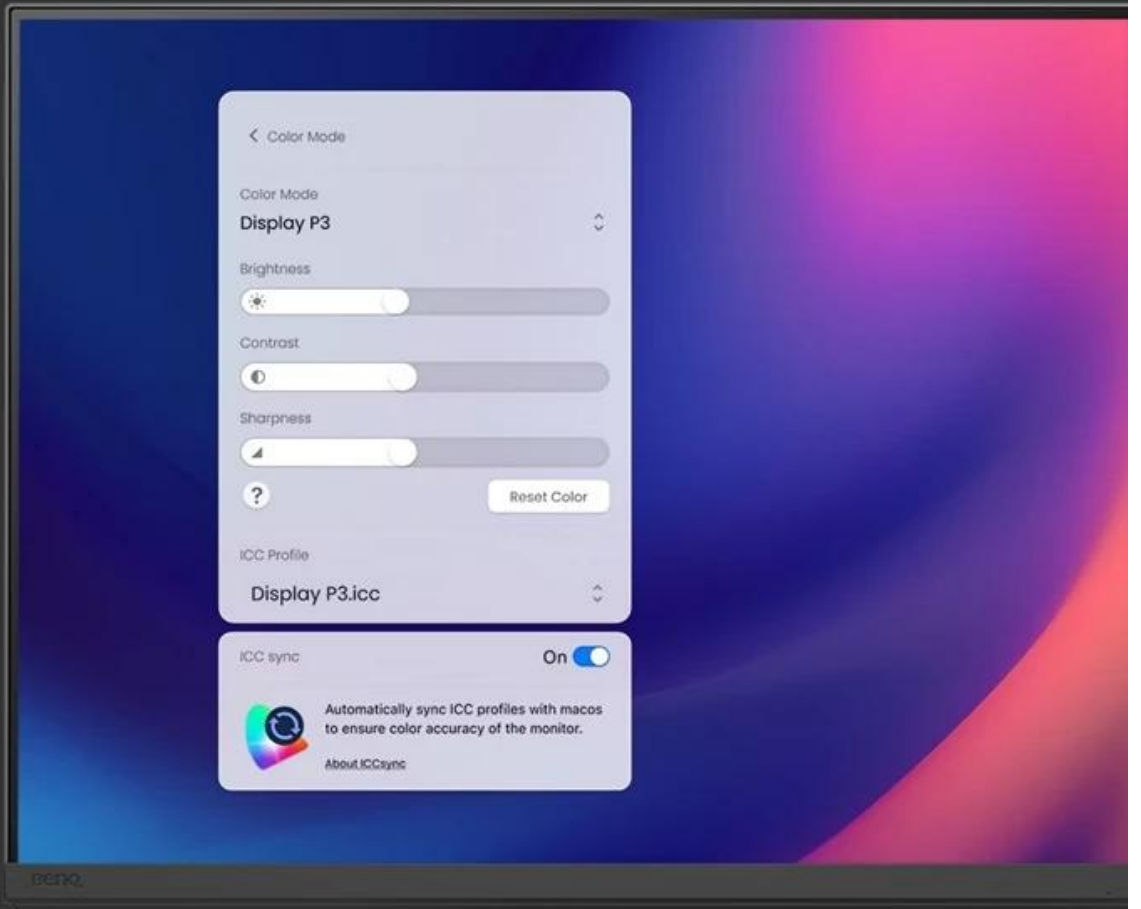

Monitor BenQ PD3226G je navržen pro designéry, grafiky, návrháře a další profesionály napříč obory. Vyznačuje se mimořádnou přesností barev a po této stránce je kalibrován pro ty nejnáročnější procesy. **Obrazovka pokrývá 100 % sRGB, 100 % Rec.709 a 95 % P3 barevné palety**, takže věrné zobrazení je zajištěno v širokých barevných prostorech. Displej s úhlopříčkou 32 palců produkuje obraz v ultra jemném **rozišení 4K UHD**.

BenQ PD3226G

Monitor s úhlopříčkou **31,5"** nabízí 4K rozlišení **3840 × 2160** obrazových bodů s poměrem stran **16 : 9**. Disponuje kontrastním poměrem **1200 : 1**, jasem **400 cd/m²**, dobou odezvy **1 ms**, obnovovací frekvencí **144 Hz** a pokrytím 100 % sRGB, 100 % Rec.709 a 95 % P3 barevné palety. Pohodlné sledování zajišťuje technologie **IPS**, která poskytuje široké pozorovací úhly **178° horizontálně i vertikálně**. O základní ozvučení se starají integrované stereo reproduktory o celkovém výkonu **6 W**. K dispozici jsou tři USB 3.1 porty a **dva porty Thunderbolt 4**, z nichž jeden kromě vysokorychlostního přenosu videa a dat umožňuje napájení připojených zařízení až do **90 W** a druhý do 15 W. Monitor disponuje také speciálním režimem Low Blue Light, který šetří vaše oči tím, že redukuje vyzařování modrého světla. Díky technologii **Daisy Chain** lze jednoduše propojit více monitorů a připojit je k počítači jediným kabelem. Integrovaný **KVM přepínač** umožňuje ovládat dvě zařízení připojená k monitoru prostřednictvím jediné klávesnice a myši. Potěší také **výškově nastavitelný podstavec a funkce Pivot**.

Součástí balení je HDMI, USB a Thunderbolt kabel.

ZÁKLADNÍ SPECIFIKACE

Typ panelu: IPS

Úhlopříčka: 31,5"

Poměr stran: 16 : 9

Rozlišení: 3840 × 2160 px

Kontrastní poměr: 1200 : 1

Doba odezvy: 1 ms