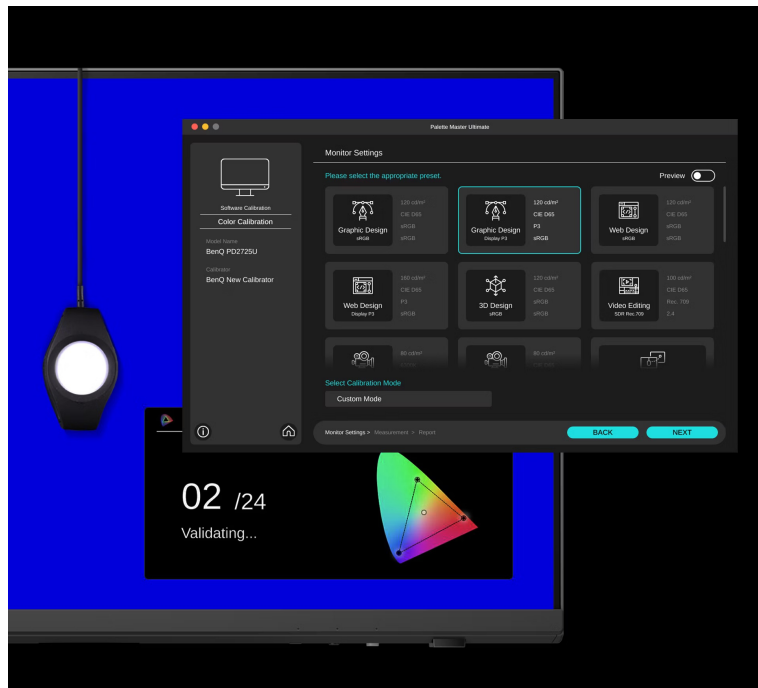

Součástí balení je **bezdrátový ovladač Hotkey Puck G3**, který nabízí praktické klávesové zkratky pro lepší synchronizaci pracovních postupů a celkovou efektivitu. Klávesy vám usnadní třeba přístup k barevnému režimu, vstupu obrazu, **DualView** apod. Mezi další režimy kromě DualView patří například režim **animace** nebo **CAD/CAM**, takže kreativě se s tímto monitorem opravdu meze nekladou.