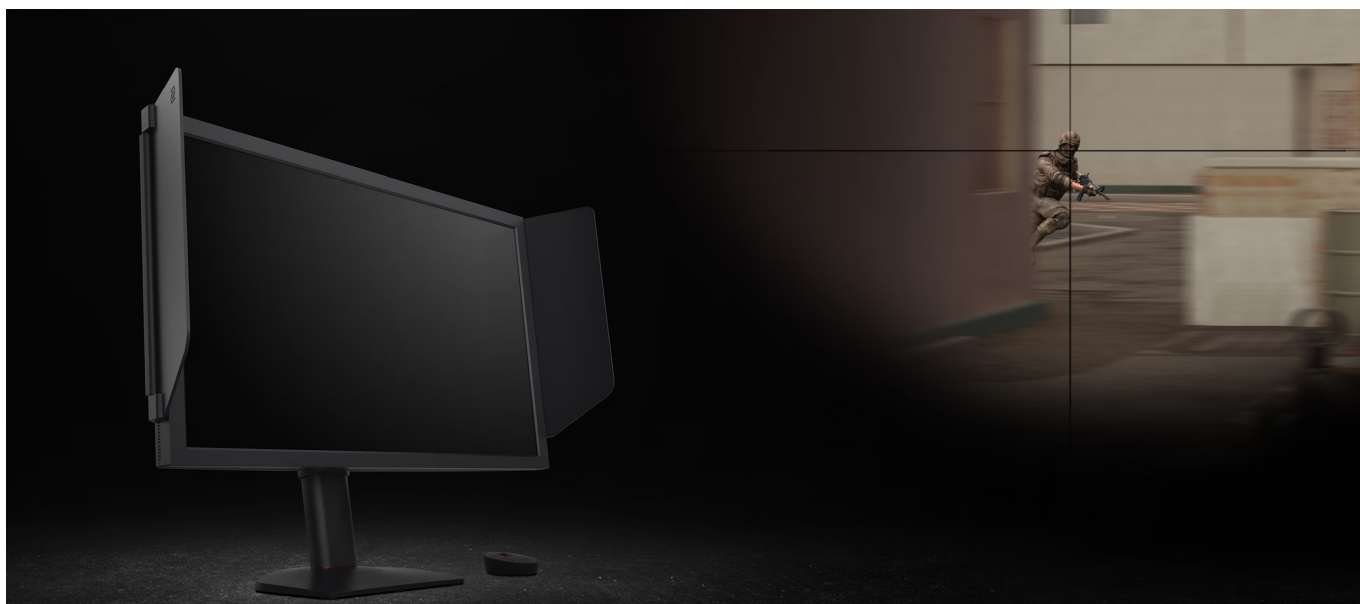

ZOWIE by BenQ XL2586X+ pro fanoušky FPS žánru

Herní monitor ZOWIE by BenQ XL2586X+ je navržen speciálně pro vášnivé FPS hráče a e-sportovní profíky. Nabízí bezkonkurenční čistotu pohybu, jasný obraz, díky kterému uvidíte každého soupeře, a samozřejmě maximální plynulost.

Zaostřeno na protivníky

Vychutnejte si hry, a především dynamické střílečky na maximum. **Displej s úhlopříčkou 24,1"** je optimální pro hraní CS2 nebo Valorantu, ale s přehledem se můžete pustit i do dalších herních titulů. **Moderní panel Fast TN** totiž přináší kromě **Full HD rozlišení** také zvýšenou ostrost obrazu v podobě **technologie DyAc 2**, což vám umožní lépe identifikovat nepřítel a dostat na mušku. Disponuje **extrémní obnovovací frekvencí 600 Hz**, která zajišťuje ultra plynulý obraz bez sekání nebo zpoždění. Ve spojení s **technologíí Adaptive-Sync** a **dobou odezvy 1 ms** neexistuje jakékoli zpoždění nebo trhání obrazu, takže na mapách můžete řídit zcela bez omezení.

Součástí balení je DisplayPort a HDMI kabel.

ZÁKLADNÍ SPECIFIKACE

Typ panelu: TN

Úhlopříčka: 24,1"

Poměr stran: 16 : 9

Rozlišení: 1920 × 1080 px

Kontrastní poměr: 1000 : 1

Doba odezvy: 1 ms